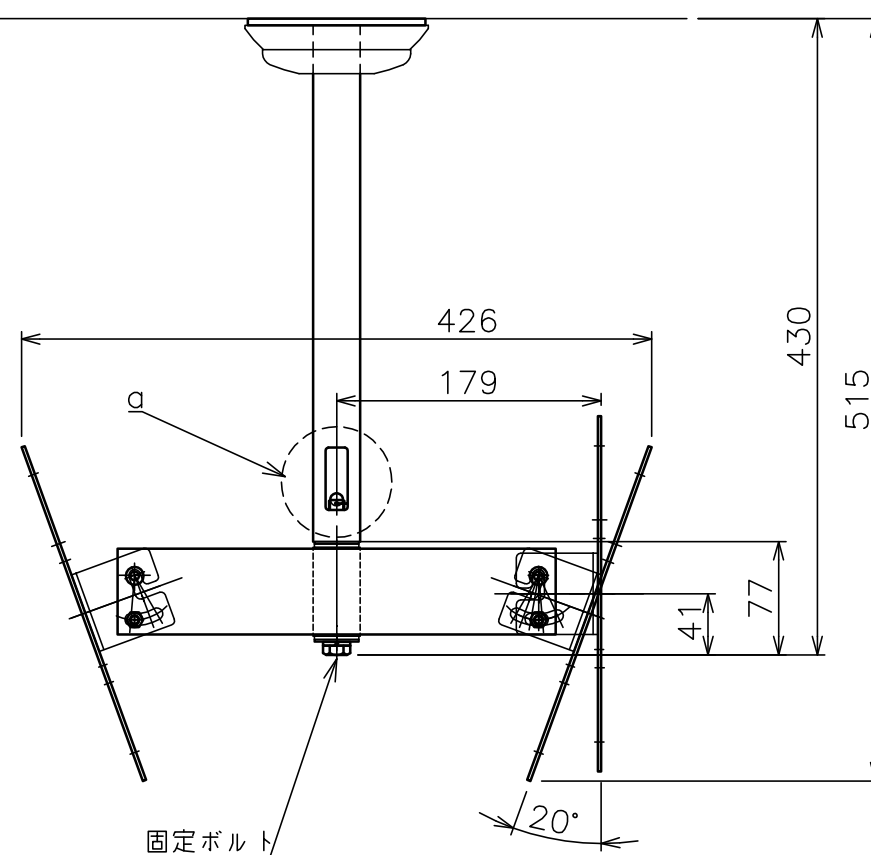

○部拡大
通線・脱落防止ワイヤー、Rピン差し込み穴
*1 固定ボルト脱落防止用

天井取付パイプL

天井化粧アダプター

塗 装 色	ブラック (アクリル樹脂塗装)
主 要 材 質	SPHC,STKM,SS400,PP樹脂
質 量	約3.2kg
搭 載 質 量	20kg(ディスプレイ1台当たり10kg)
対応ディスプレイサイズ	15~32型 VESA規格 75×75,100×100,200×200
回転角度調整	360°
傾斜角度調整	20°
付 属 品	天井取付パイプ:1 ディスプレイ取付ねじセット:2式 製品組立用ねじセット:1式 天井化粧アダプター:1 脱落防止ワイヤー:2 組立設置説明書:1
備 考	RoHS対応品