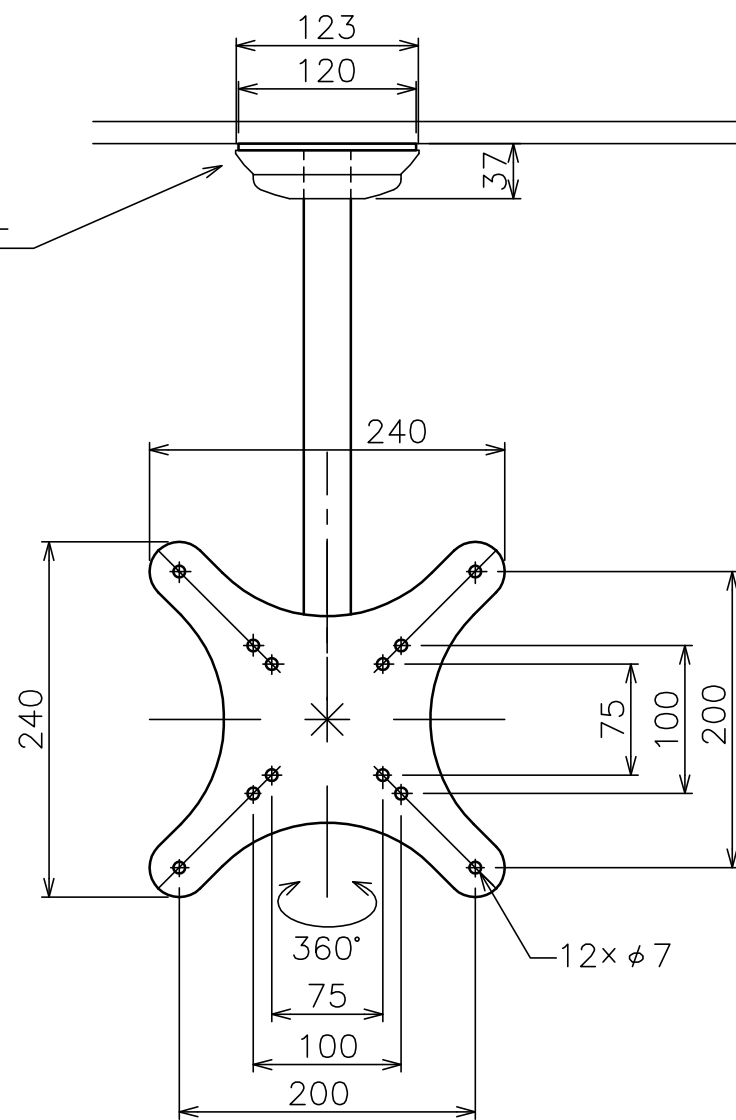

○部拡大
通線・脱落防止ワイヤー、Rピン差し込み穴
*1 固定ボルト脱落防止用

天井取付パイプL

天井化粧アダプター

塗 装 色	ブラック (アクリル樹脂塗装)
主 要 材 質	SPHC,STKM,SS400,PP樹脂
質 量	約3.2kg
搭 載 質 量	20kg(ディスプレイ1台当たり10kg)
対応ディスプレイサイズ	15~32型 VESA規格 75×75,100×100,200×200
回転角度調整	360°
傾斜角度調整	20°
付 属 品	天井取付パイプ:1 ディスプレイ取付ねじセット:2式 製品組立用ねじセット:1式 天井化粧アダプター:1 脱落防止ワイヤー:2 組立設置説明書:1
備 考	RoHS対応品