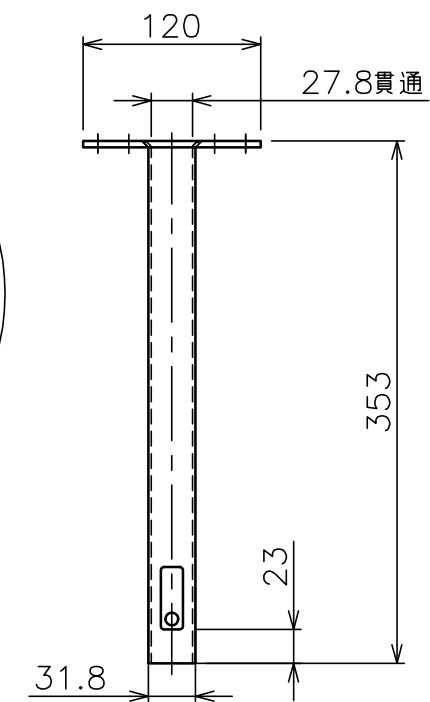

○部拡大
通線・脱落防止ワイヤー、Rピン差し込み穴
*1 固定ボルト脱落防止用

天井取付パイプL

天井化粧アダプター

塗 装 色	ブラック (アクリル樹脂塗装)
主 要 材 質	SPHC,STKM,SS400,PP樹脂
質 量	約3.2kg
搭 載 質 量	20kg(ディスプレイ1台当たり10kg)
対応ディスプレイサイズ	15~32型 VESA規格 75×75,100×100,200×200
回転角度調整	360°
傾斜角度調整	20°
付 属 品	天井取付パイプ:1 ディスプレイ取付ねじセット:2式 製品組立用ねじセット:1式 天井化粧アダプター:1 脱落防止ワイヤー:2 組立設置説明書:1
備 考	RoHS対応品