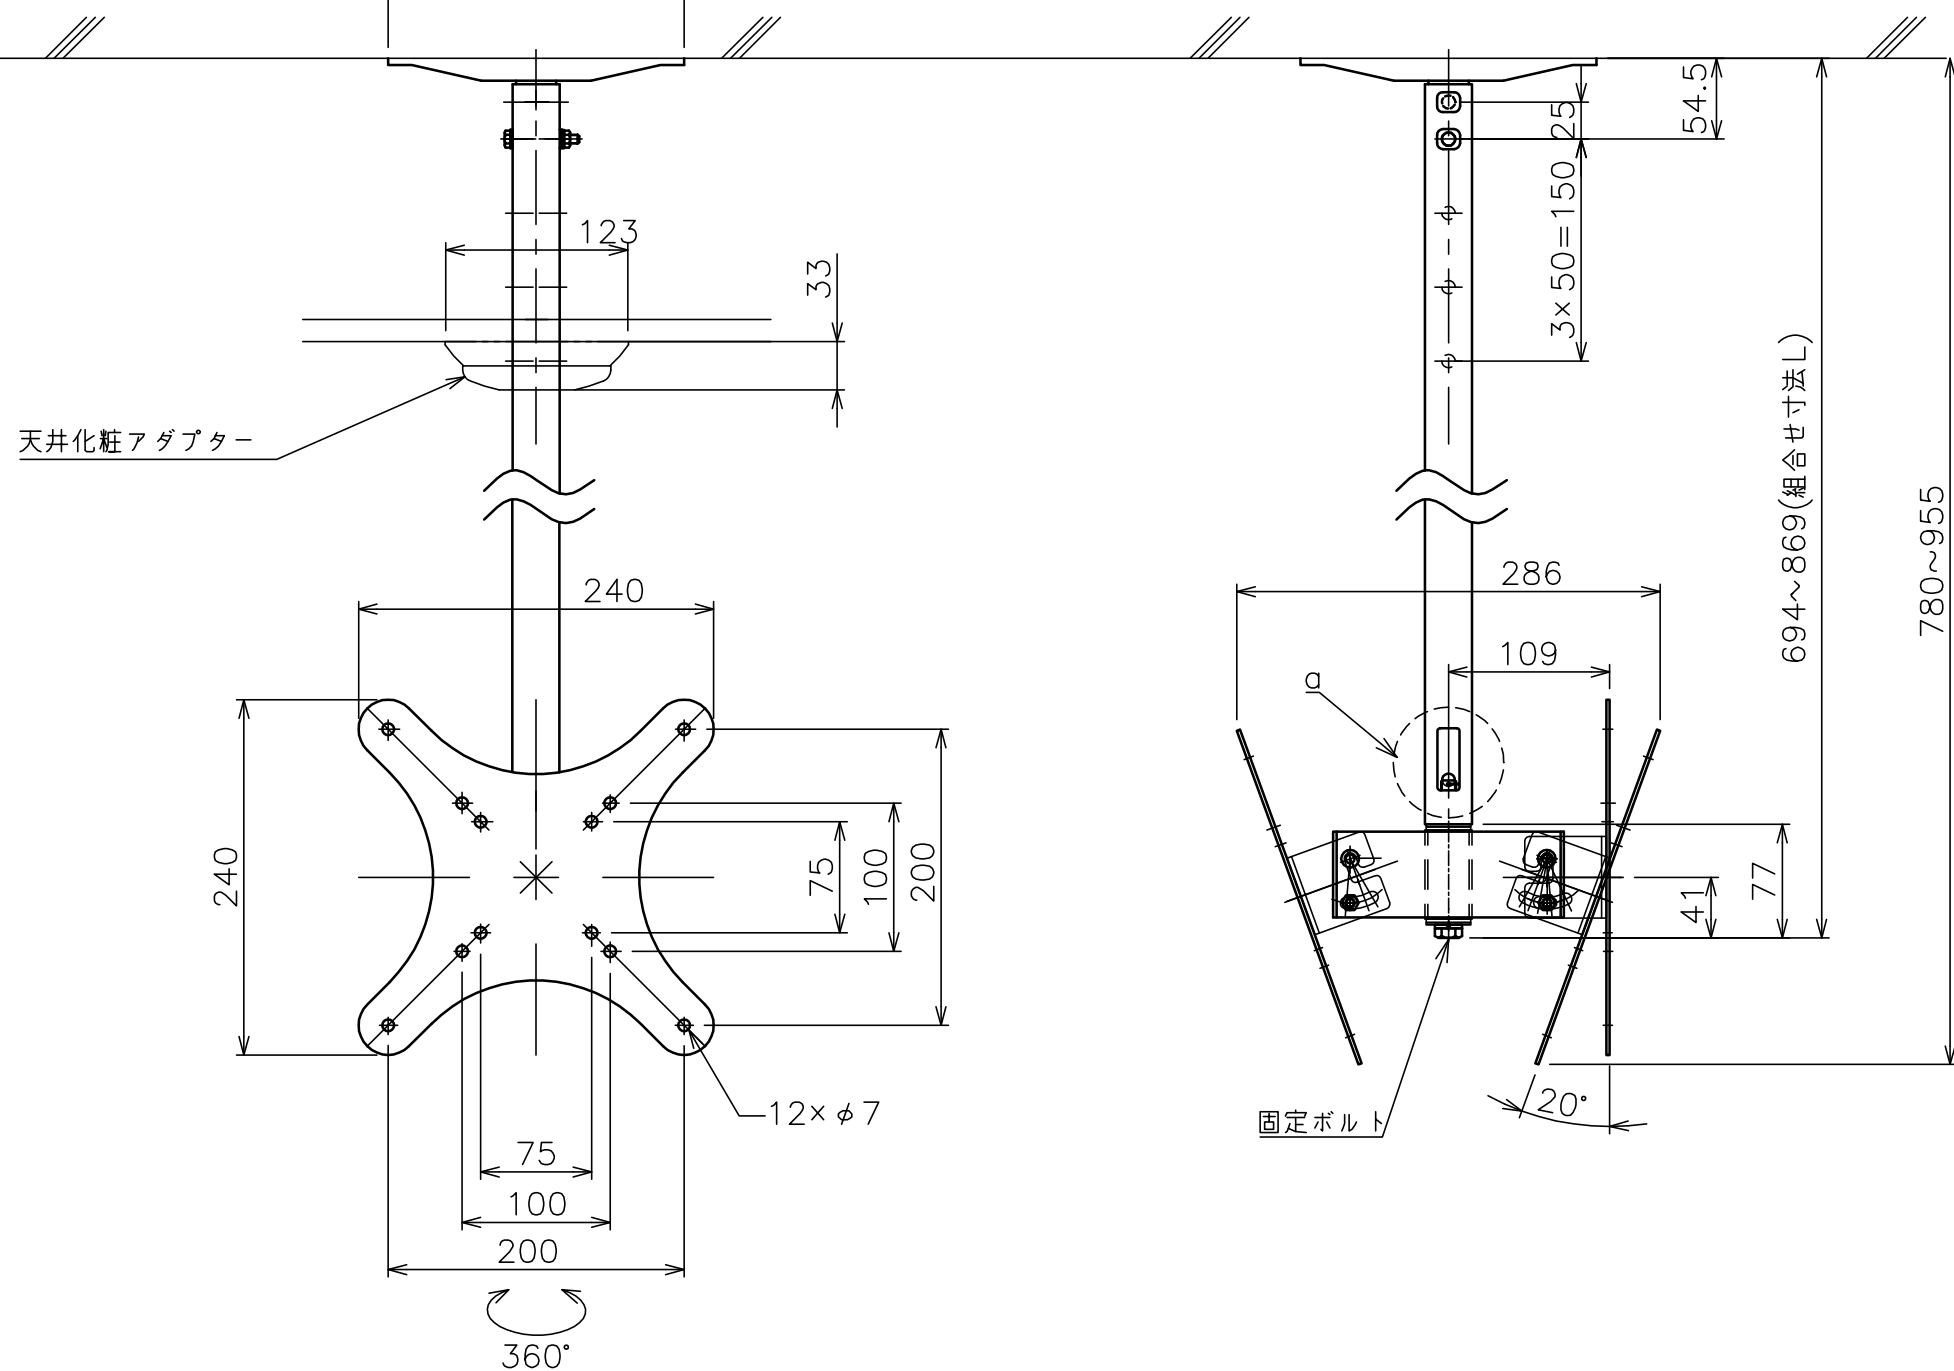

φ部拡大  
脱落防止ワイヤー、Rピン差し込み穴  
\*1 固定ボルト脱落防止用

スラブ取付金具・パイプ組合せ寸法表L

取付穴	a	b	c	d
E	694	744	794	844
F	719	769	819	869

塗 装 色	ブラック(アクリル樹脂塗装)
主 要 材 質	SPHC,STKM,SS400,PP樹脂
質 量	約4.6kg
搭 載 質 量	20kg(ディスプレイ1台当たり10kg)
対応ディスプレイ	15~32型 VESA規格 75×75,100×100,200×200
回転角度調整	360°
傾斜角度調整	20°
高さ調整	694~869(25mm単位)
付 属 品	スラブ取付板: 1 パイプ: 1 ディスプレイ取付ねじセット: 2式 製品組立用ねじセット: 1式 天井化粧アダプター: 1 脱落防止ワイヤー: 2 組立設置説明書: 1
備 考	RoHS対応品