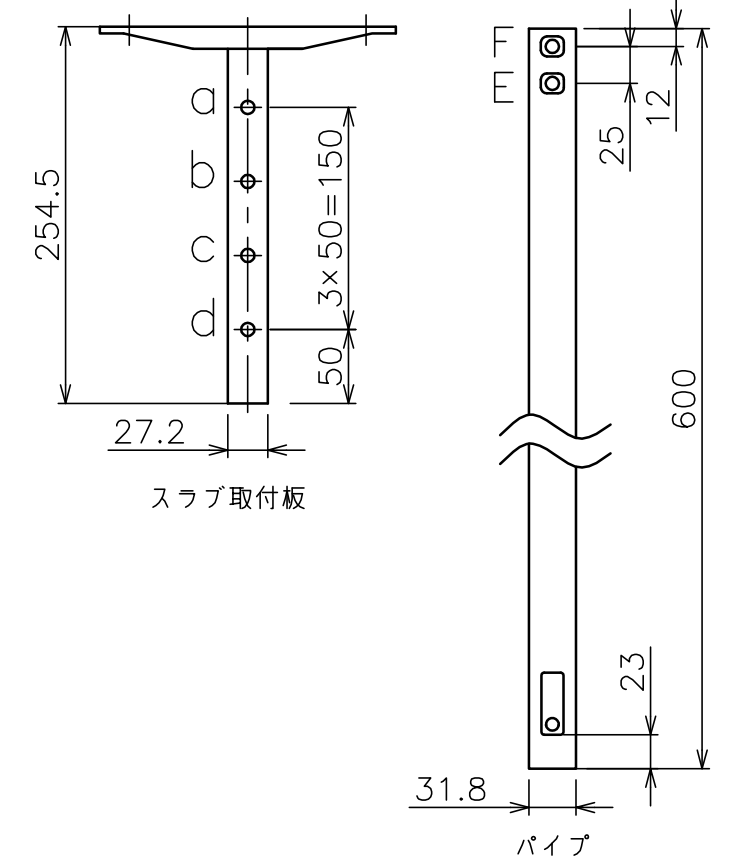

φ部拡大  
脱落防止ワイヤー、Rピン差し込み穴  
\*1 固定ボルト脱落防止用

スラブ取付金具・パイプ組合せ寸法表L

取付穴	a	b	c	d
E	694	744	794	844
F	719	769	819	869

塗 装 色	ブラック(アクリル樹脂塗装)
主 要 材 質	SPHC,STKM,SS400,PP樹脂
質 量	約4.6kg
搭 載 質 量	20kg(ディスプレイ1台当たり10kg)
対応ディスプレイ	15~32型 VESA規格 75×75,100×100,200×200
回転角度調整	360°
傾斜角度調整	20°
高さ調整	694~869(25mm単位)
付 属 品	スラブ取付板: 1 パイプ: 1 ディスプレイ取付ねじセット: 2式 製品組立用ねじセット: 1式 天井化粧アダプター: 1 脱落防止ワイヤー: 2 組立設置説明書: 1
備 考	RoHS対応品