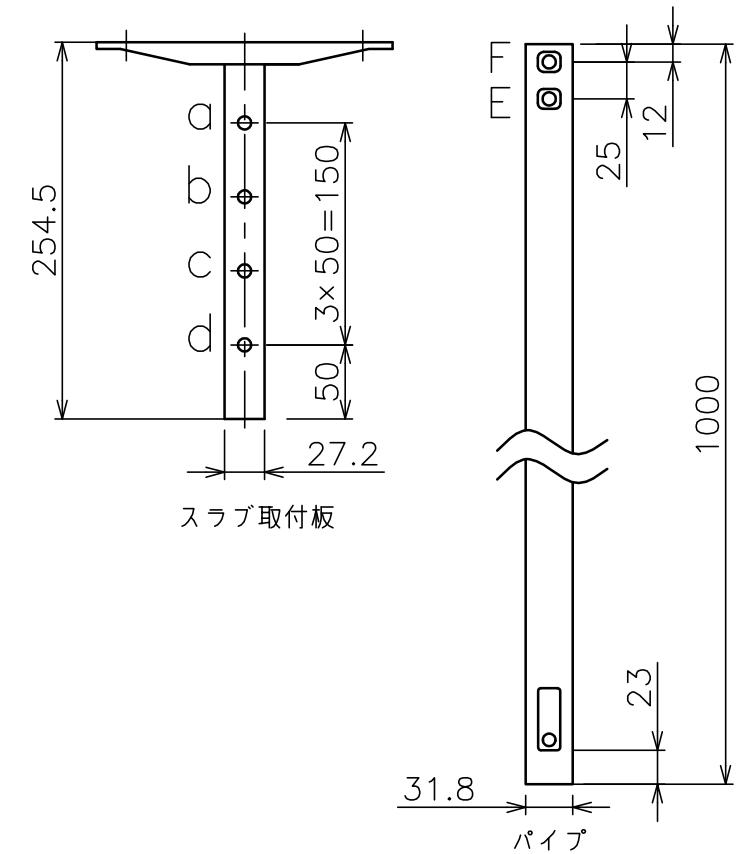

φ部拡大
脱落防止ワイヤー、Rピン差し込み穴
*1 固定ボルト脱落防止用

スラブ取付金具・パイプ組合せ寸法表L

取付穴	a	b	c	d
E	1094	1144	1194	1244
F	1119	1169	1219	1269

塗 装 色	ブラック (アクリル樹脂塗装)
主 要 材 質	SPHC,STKM,SS400,PP樹脂
質 量	約5.5kg
搭 載 質 量	20kg (ディスプレイ1台当たり10kg)
対応ディスプレイサイズ	15~32型 VESA規格 75×75,100×100,200×200
回転角度調整	360°
傾斜角度調整	20°
高さ調整	1094~1269 (25mm単位)
付 属 品	スラブ取付板 : 1 パイプ : 1 ディスプレイ取付ねじセット : 2式 製品組立用ねじセット : 1式 天井化粧アダプター : 1 脱落防止ワイヤー : 2 組立設置説明書 : 1
備 考	RoHS対応品