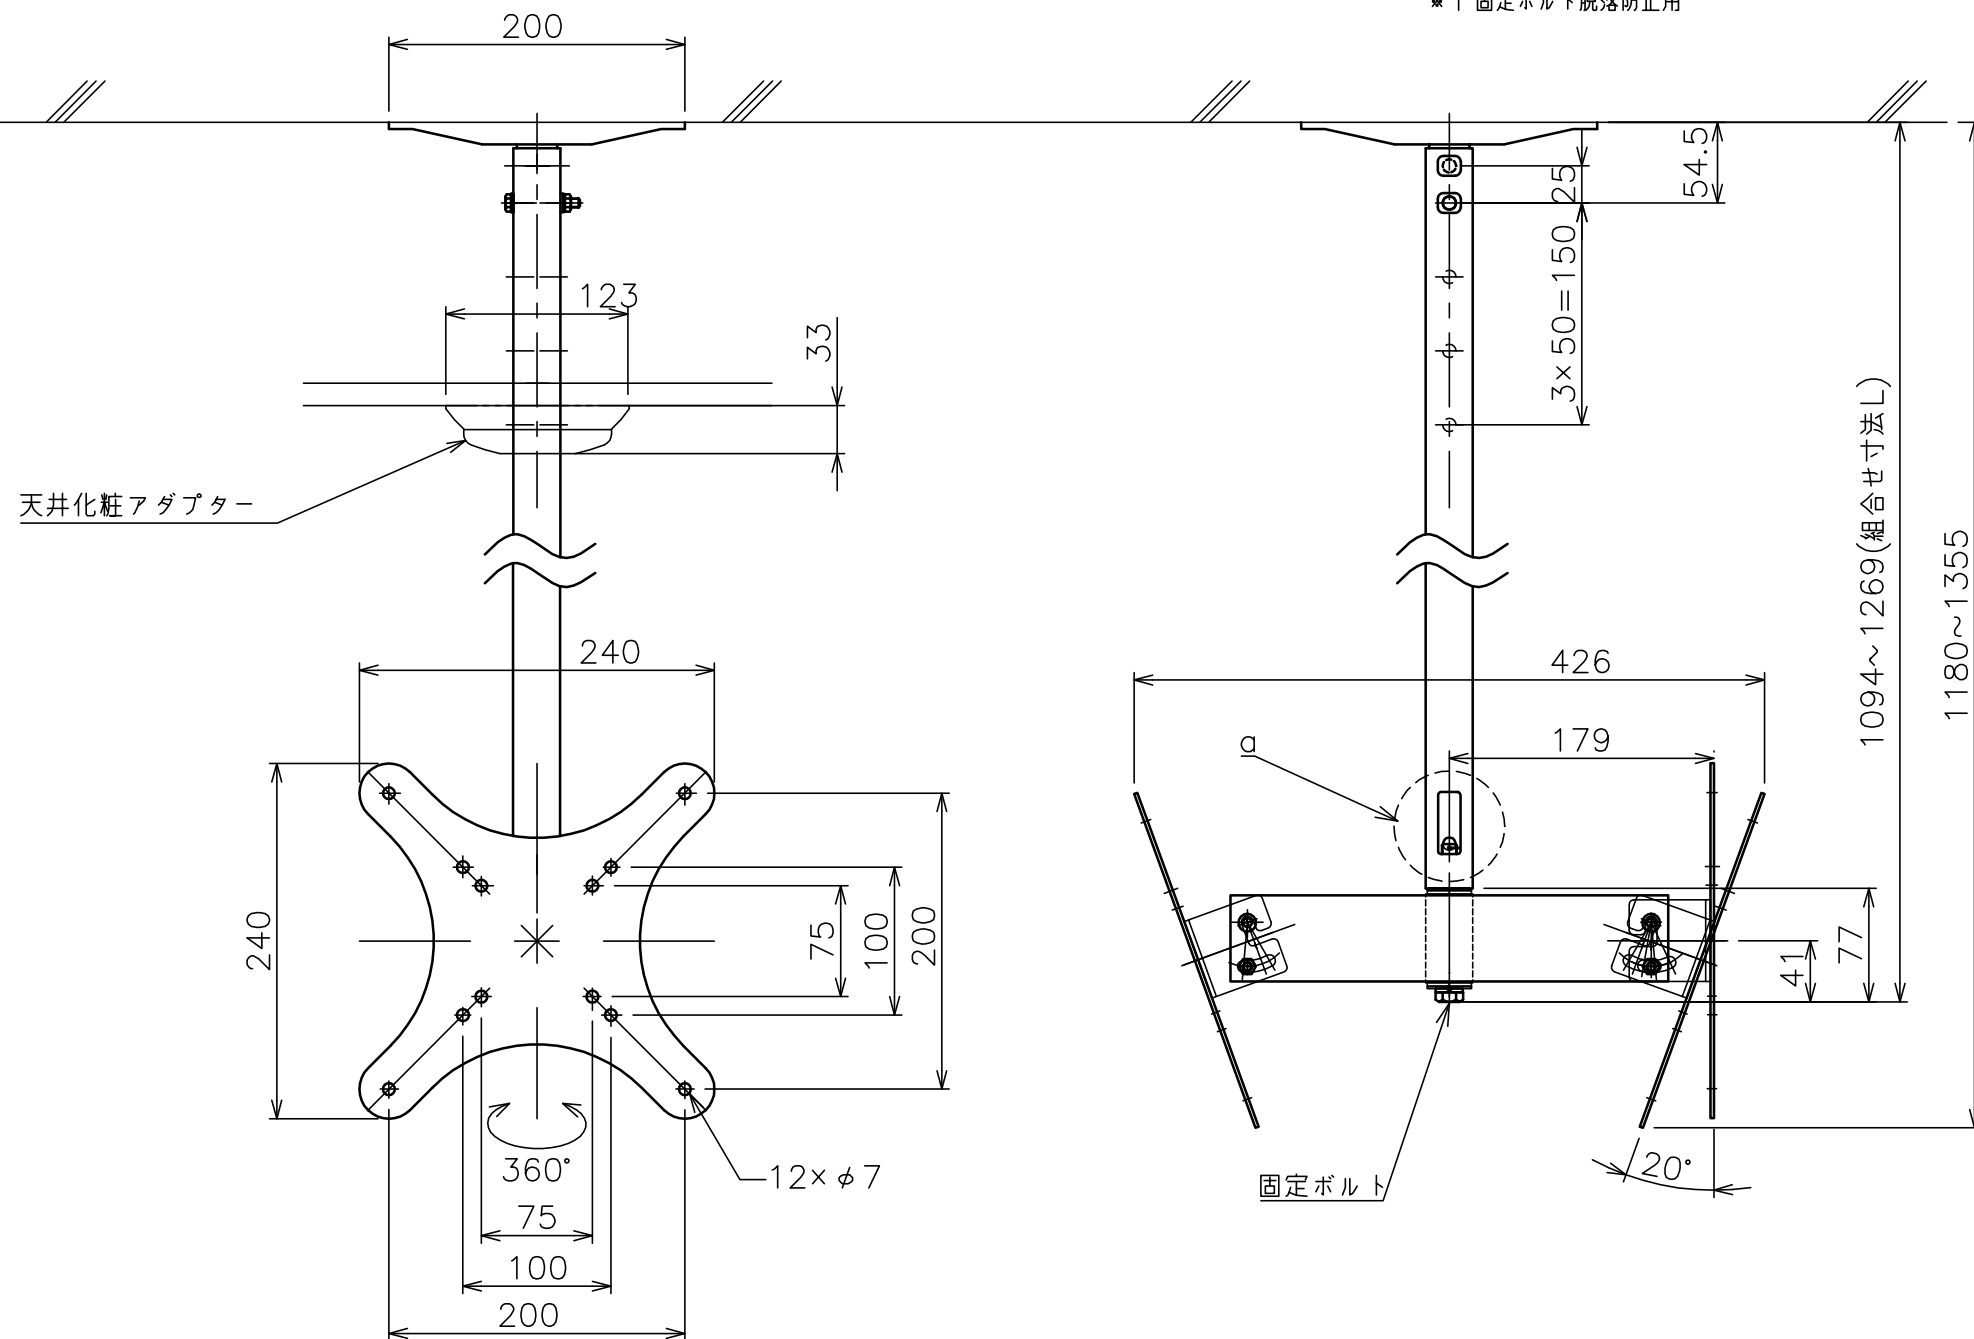

φ部拡大
脱落防止ワイヤー、Rピン差し込み穴
*1 固定ボルト脱落防止用

スラブ取付金具・パイプ組合せ寸法表L

取付穴	a	b	c	d
E	1094	1144	1194	1244
F	1119	1169	1219	1269

塗 装 色	ブラック (アクリル樹脂塗装)
主 要 材 質	SPHC,STKM,SS400,PP樹脂
質 量	約5.5kg
搭 載 質 量	20kg (ディスプレイ1台当たり10kg)
対応ディスプレイサイズ	15~32型 VESA規格 75×75,100×100,200×200
回転角度調整	360°
傾斜角度調整	20°
高さ調整	1094~1269 (25mm単位)
付 属 品	スラブ取付板 : 1 パイプ : 1 ディスプレイ取付ねじセット : 2式 製品組立用ねじセット : 1式 天井化粧アダプター : 1 脱落防止ワイヤー : 2 組立設置説明書 : 1
備 考	RoHS対応品