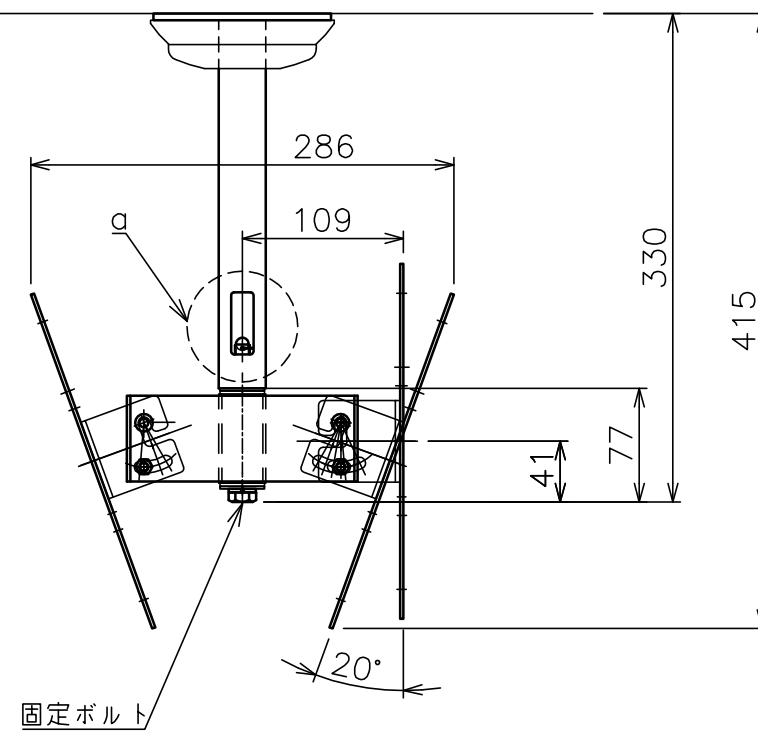

天井取付穴寸法

α部拡大  
通線・脱落防止ワイヤー、Rピン差し込み穴  
\*1 固定ボルト脱落防止用

天井取付パイプM

塗 装 色	ホワイト(アクリル樹脂塗装)
主 要 材 質	SPHC,STKM,SS400,PP樹脂
質 量	約2.8kg
搭 載 質 量	20kg(ディスプレイ1台当たり10kg)
対応ディスプレイサイズ	15~32型 VESA規格 75×75,100×100,200×200
回転角度調整	360°
傾斜角度調整	20°
付 属 品	天井取付パイプ:1 ディスプレイ取付ねじセット:2式 製品組立用ねじセット:1式 天井化粧アダプター:1 脱落防止ワイヤー:2 組立設置説明書:1
備 考	RoHS対応品