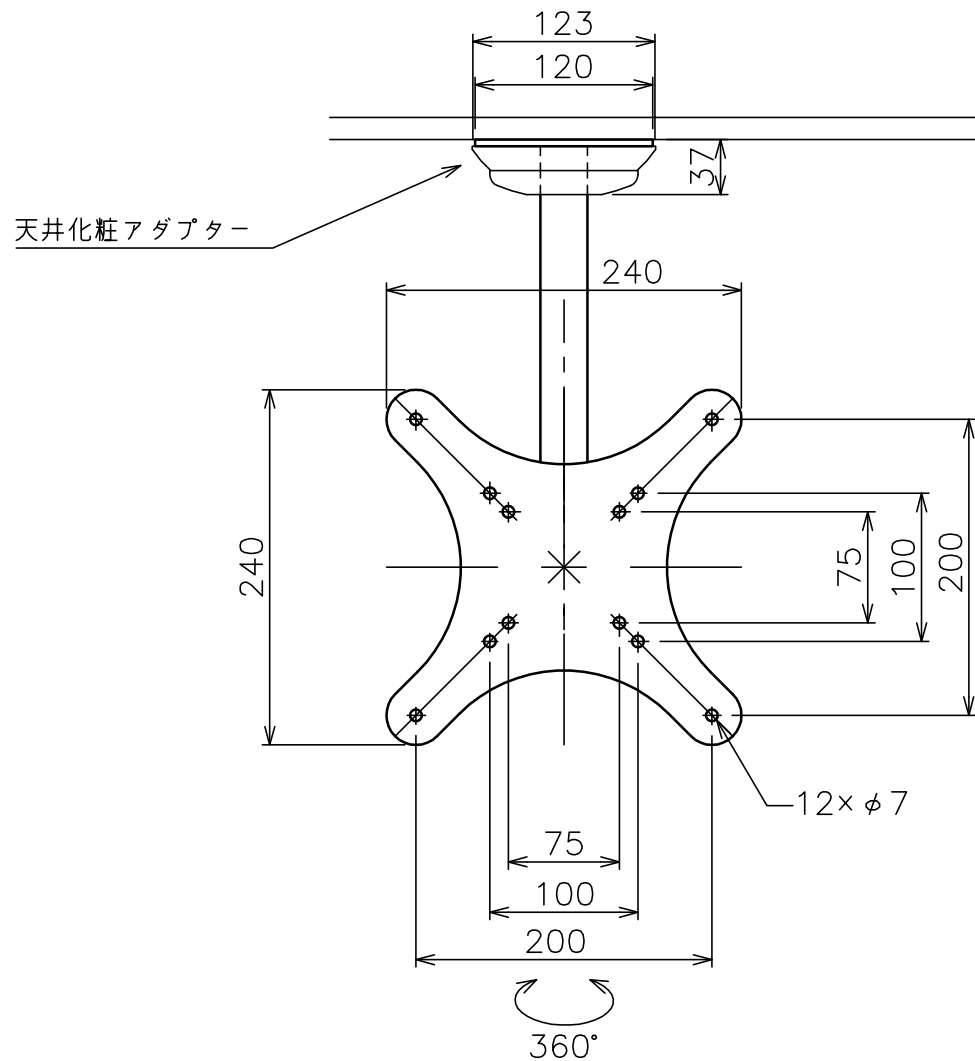

天井取付穴寸法

α部拡大  
通線・脱落防止ワイヤー、Rピン差し込み穴  
\*1 固定ボルト脱落防止用

天井取付パイプM

塗 装 色	ホワイト(アクリル樹脂塗装)
主 要 材 質	SPHC,STKM,SS400,PP樹脂
質 量	約2.8kg
搭 載 質 量	20kg(ディスプレイ1台当たり10kg)
対応ディスプレイサイズ	15~32型 VESA規格 75×75,100×100,200×200
回転角度調整	360°
傾斜角度調整	20°
付 属 品	天井取付パイプ:1 ディスプレイ取付ねじセット:2式 製品組立用ねじセット:1式 天井化粧アダプター:1 脱落防止ワイヤー:2 組立設置説明書:1
備 考	RoHS対応品