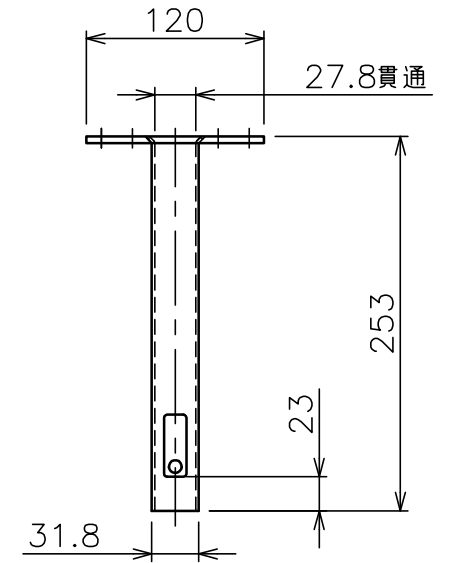

天井取付穴寸法

α部拡大  
通線・脱落防止ワイヤー、Rピン差し込み穴  
\*1 固定ボルト脱落防止用

天井取付パイプM

塗 装 色	ホワイト(アクリル樹脂塗装)
主 要 材 質	SPHC,STKM,SS400,PP樹脂
質 量	約2.8kg
搭 載 質 量	20kg(ディスプレイ1台当たり10kg)
対応ディスプレイサイズ	15~32型 VESA規格 75×75,100×100,200×200
回転角度調整	360°
傾斜角度調整	20°
付 属 品	天井取付パイプ:1 ディスプレイ取付ねじセット:2式 製品組立用ねじセット:1式 天井化粧アダプター:1 脱落防止ワイヤー:2 組立設置説明書:1
備 考	RoHS対応品