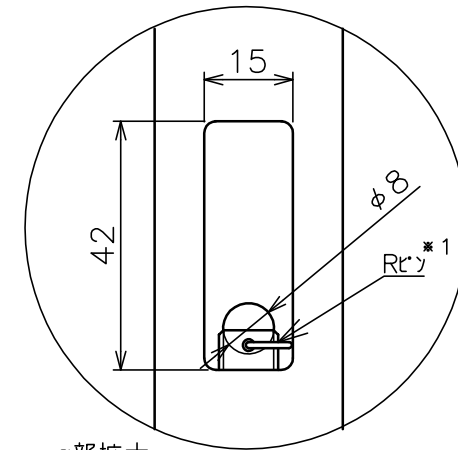

天井取付穴寸法

α部拡大  
通線・脱落防止ワイヤー、Rピン差し込み穴  
\*1 固定ボルト脱落防止用

天井取付パイプM

塗 装 色	ホワイト(アクリル樹脂塗装)
主 要 材 質	SPHC,STKM,SS400,PP樹脂
質 量	約2.8kg
搭 載 質 量	20kg(ディスプレイ1台当たり10kg)
対応ディスプレイサイズ	15~32型 VESA規格 75×75,100×100,200×200
回転角度調整	360°
傾斜角度調整	20°
付 属 品	天井取付パイプ:1 ディスプレイ取付ねじセット:2式 製品組立用ねじセット:1式 天井化粧アダプター:1 脱落防止ワイヤー:2 組立設置説明書:1
備 考	RoHS対応品