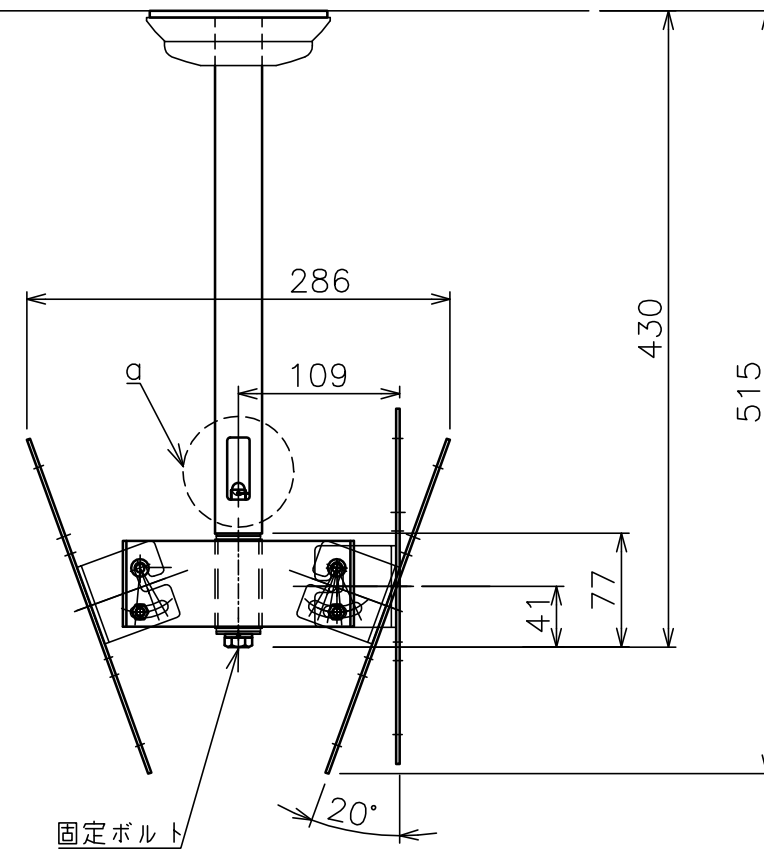

天井化粧アダプター

塗 装 色	ホワイト(アクリル樹脂塗装)
主 要 材 質	SPHC,STKM,SS400,PP樹脂
質 量	約2.9kg
搭 載 質 量	20kg(ディスプレイ1台当たり10kg)
対応ディスプレイサイズ	15~32型 VESA規格 75×75,100×100,200×200
回転角度調整	360°
傾斜角度調整	20°
付 属 品	天井取付パイプ:1 ディスプレイ取付ねじセット:2式 製品組立用ねじセット:1式 天井化粧アダプター:1 脱落防止ワイヤー:2 組立設置説明書:1
備 考	RoHS対応品