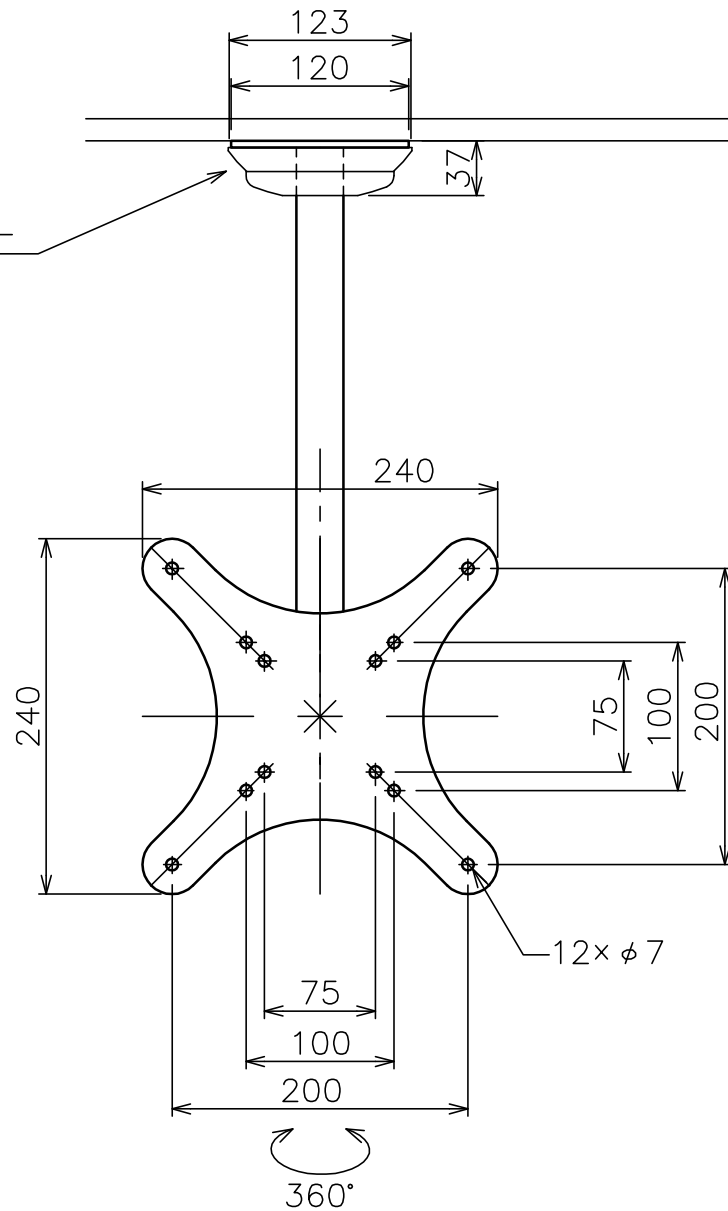

天井化粧アダプター

塗 装 色	ホワイト(アクリル樹脂塗装)
主 要 材 質	SPHC,STKM,SS400,PP樹脂
質 量	約2.9kg
搭 載 質 量	20kg(ディスプレイ1台当たり10kg)
対応ディスプレイサイズ	15~32型 VESA規格 75×75,100×100,200×200
回転角度調整	360°
傾斜角度調整	20°
付 属 品	天井取付パイプ:1 ディスプレイ取付ねじセット:2式 製品組立用ねじセット:1式 天井化粧アダプター:1 脱落防止ワイヤー:2 組立設置説明書:1
備 考	RoHS対応品