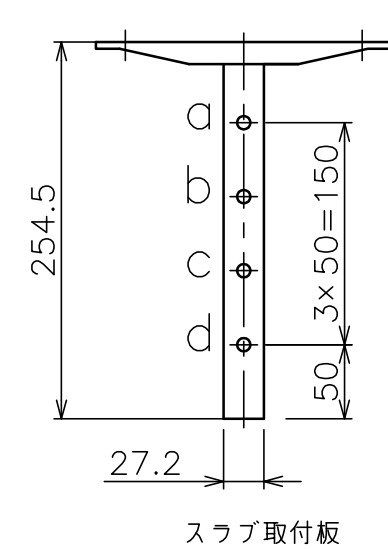

α部拡大
脱落防止ワイヤー、Rピン差し込み穴
*1 固定ボルト脱落防止用

スラブ取付金具・パイプ組合せ寸法表L

取付穴	a	b	c	d
E	894	944	994	1044
F	919	969	1019	1069

塗 装 色	ホワイト(アクリル樹脂塗装)
主 要 材 質	SPHC,STKM,SS400,PP樹脂
質 量	約5.2kg
搭 載 質 量	20kg(ディスプレイ1台当たり10kg)
対応ディスプレイ*	15~32型 VESA規格 75×75,100×100,200×200
回転角度調整	360°
傾斜角度調整	20°
高さ調整	894~1069(25mm単位)
付 属 品	スラブ取付板: 1 パイプ: 1 ディスプレイ取付ねじセット: 2式 製品組立用ねじセット: 1式 天井化粧アダプター: 1 脱落防止ワイヤー: 2 組立設置説明書: 1
備 考	RoHS対応品