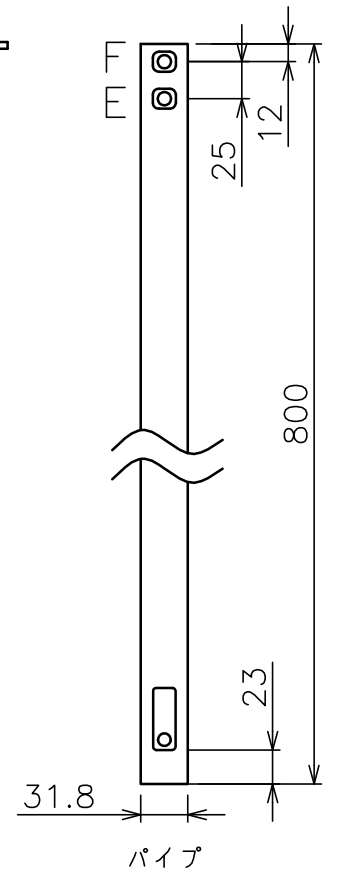

α部拡大
脱落防止ワイヤー、Rピン差し込み穴
*1 固定ボルト脱落防止用

スラブ取付金具・パイプ組合せ寸法表L

取付穴	a	b	c	d
E	894	944	994	1044
F	919	969	1019	1069

塗 装 色	ホワイト(アクリル樹脂塗装)
主 要 材 質	SPHC,STKM,SS400,PP樹脂
質 量	約5.2kg
搭 載 質 量	20kg(ディスプレイ1台当たり10kg)
対応ディスプレイ*	15~32型 VESA規格 75×75,100×100,200×200
回転角度調整	360°
傾斜角度調整	20°
高さ調整	894~1069(25mm単位)
付 属 品	スラブ取付板: 1 パイプ: 1 ディスプレイ取付ねじセット: 2式 製品組立用ねじセット: 1式 天井化粧アダプター: 1 脱落防止ワイヤー: 2 組立設置説明書: 1
備 考	RoHS対応品