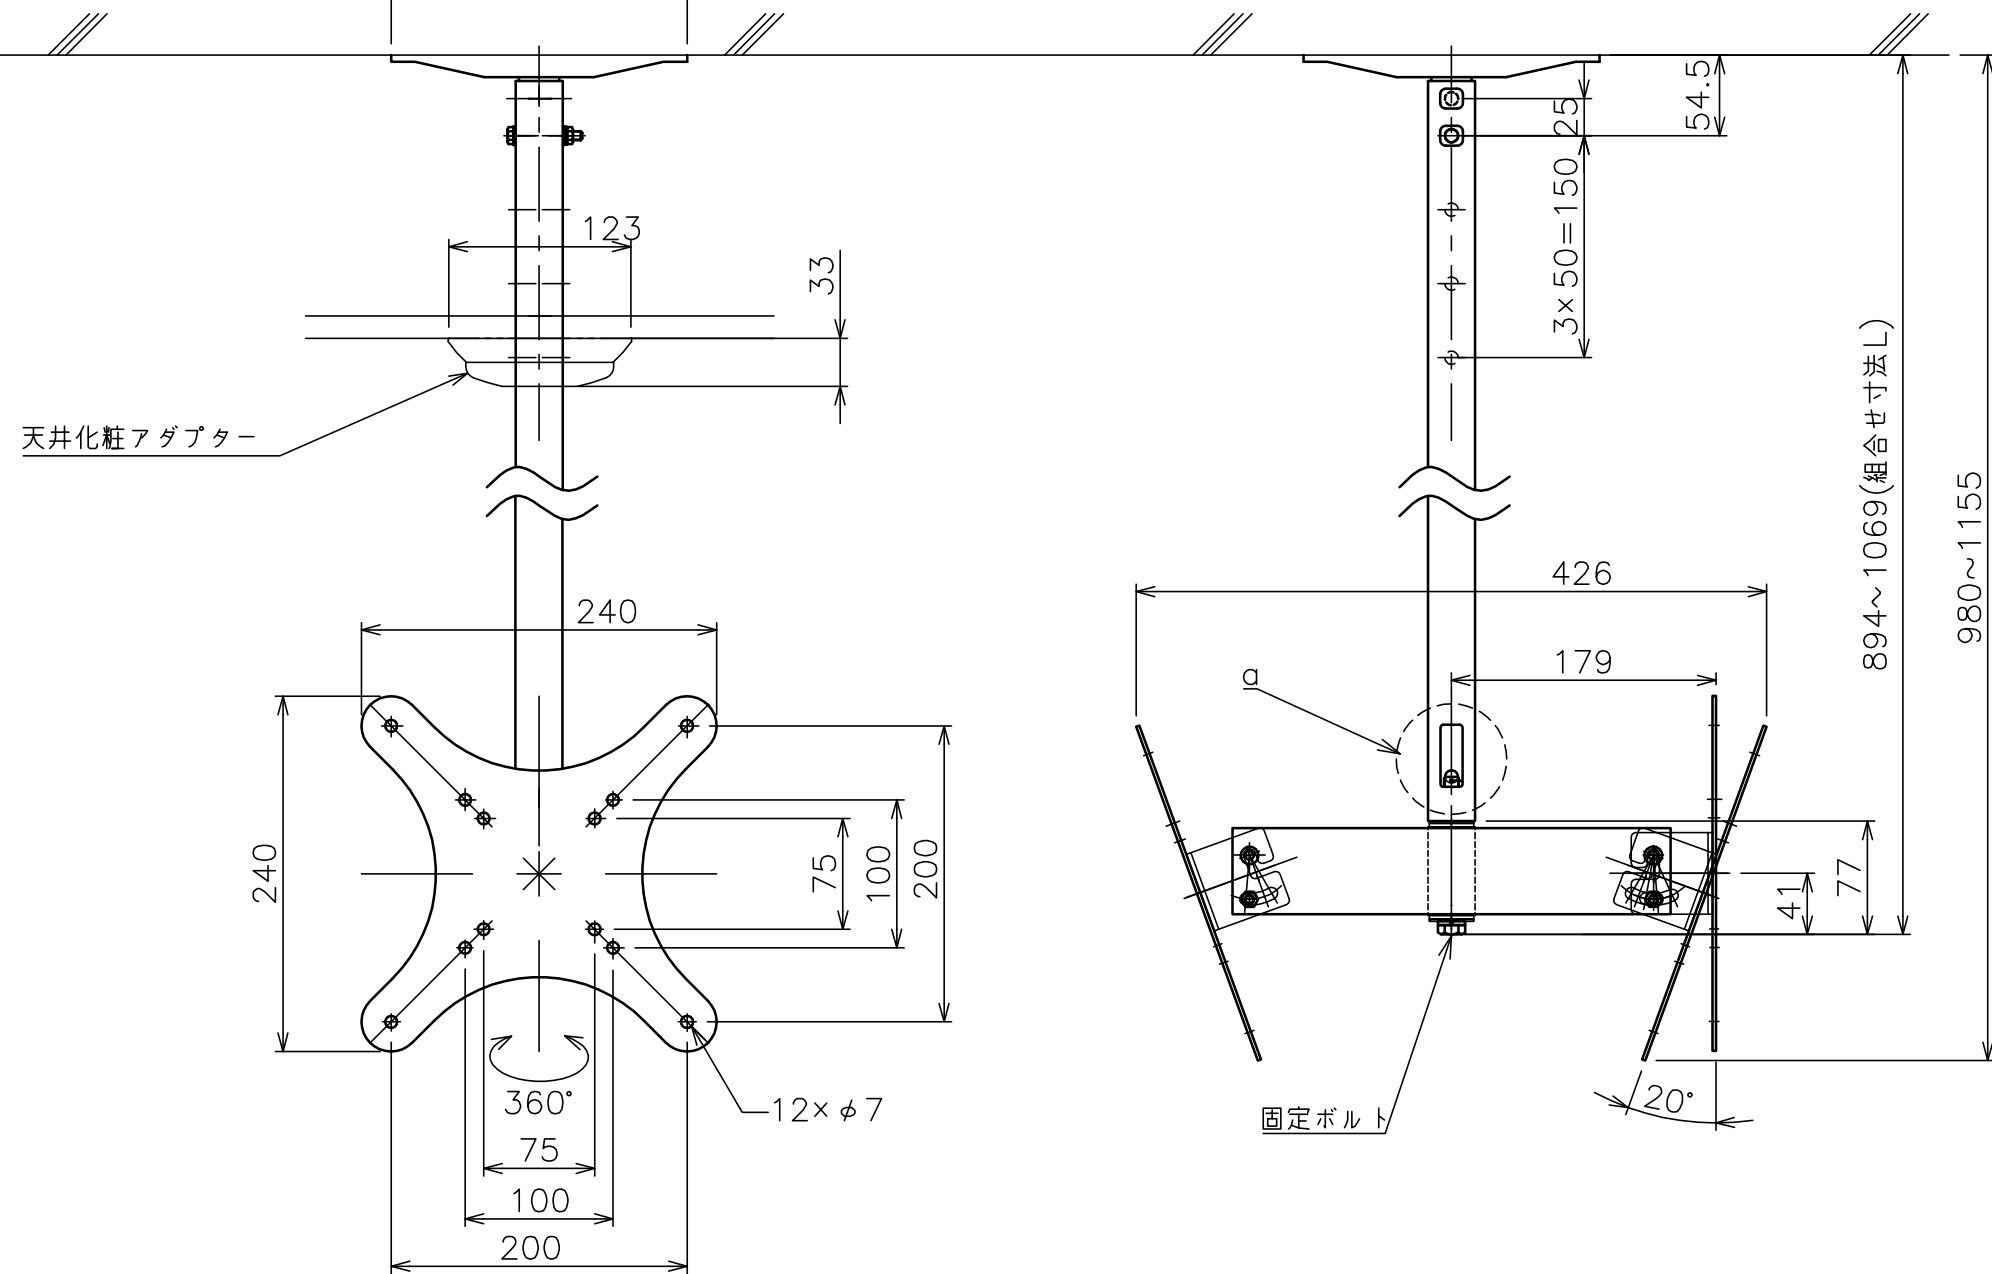

α部拡大
脱落防止ワイヤー、Rピン差し込み穴
*1 固定ボルト脱落防止用

スラブ取付金具・パイプ組合せ寸法表L

取付穴	a	b	c	d
E	894	944	994	1044
F	919	969	1019	1069

塗 装 色	ホワイト(アクリル樹脂塗装)
主 要 材 質	SPHC,STKM,SS400,PP樹脂
質 量	約5.2kg
搭 載 質 量	20kg(ディスプレイ1台当たり10kg)
対応ディスプレイ*	15~32型 VESA規格 75×75,100×100,200×200
回転角度調整	360°
傾斜角度調整	20°
高さ調整	894~1069(25mm単位)
付 属 品	スラブ取付板: 1 パイプ: 1 ディスプレイ取付ねじセット: 2式 製品組立用ねじセット: 1式 天井化粧アダプター: 1 脱落防止ワイヤー: 2 組立設置説明書: 1
備 考	RoHS対応品