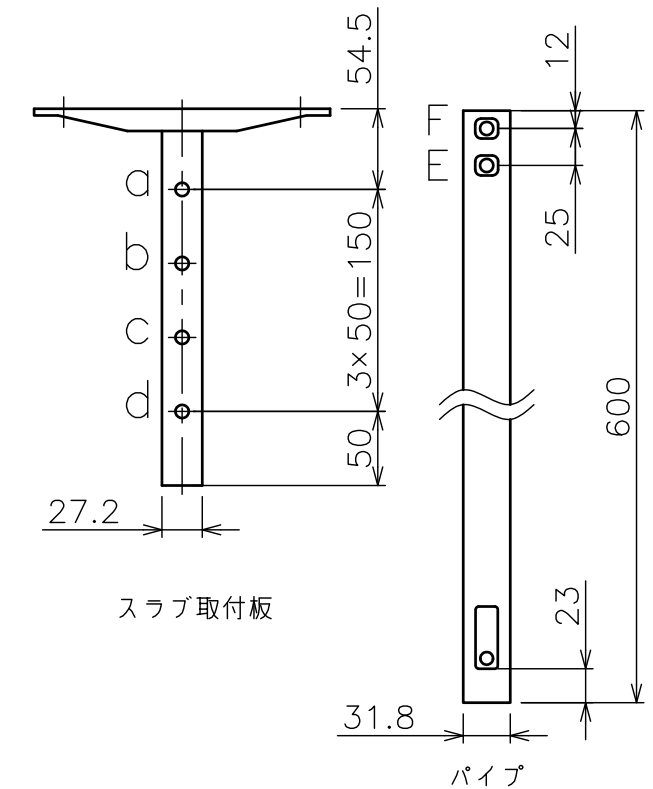

a部拡大
 脱落防止ワイヤー、Rピン差し込み穴
 ※1 固定ボルト脱落防止用

スラブ取付金具・パイプ組合せ寸法表L

取付穴	a	b	c	d
E	738	788	838	888
F	763	813	863	913

塗 装 色	ブラック (アクリル樹脂塗装)
主 要 材 質	SPHC, STKM, SS400, PP樹脂
質 量	約3.6kg
搭 載 質 量	10kg
回 転 角 度 調 整	360°
傾 斜 角 度 調 整	$\pm 20^\circ$
左 右 角 度 調 整	$\pm 20^\circ$
高 さ 調 整	738~913 (25mm単位)
付 属 品	スラブ取付板: 1 パイプ: 1 プロジェクター取付ねじセット: 1式 製品組立用ねじセット: 1式 天井化粧アダプター: 1 脱落防止ワイヤー: 1 組立設置説明書: 1
備 考	RoHS対応品