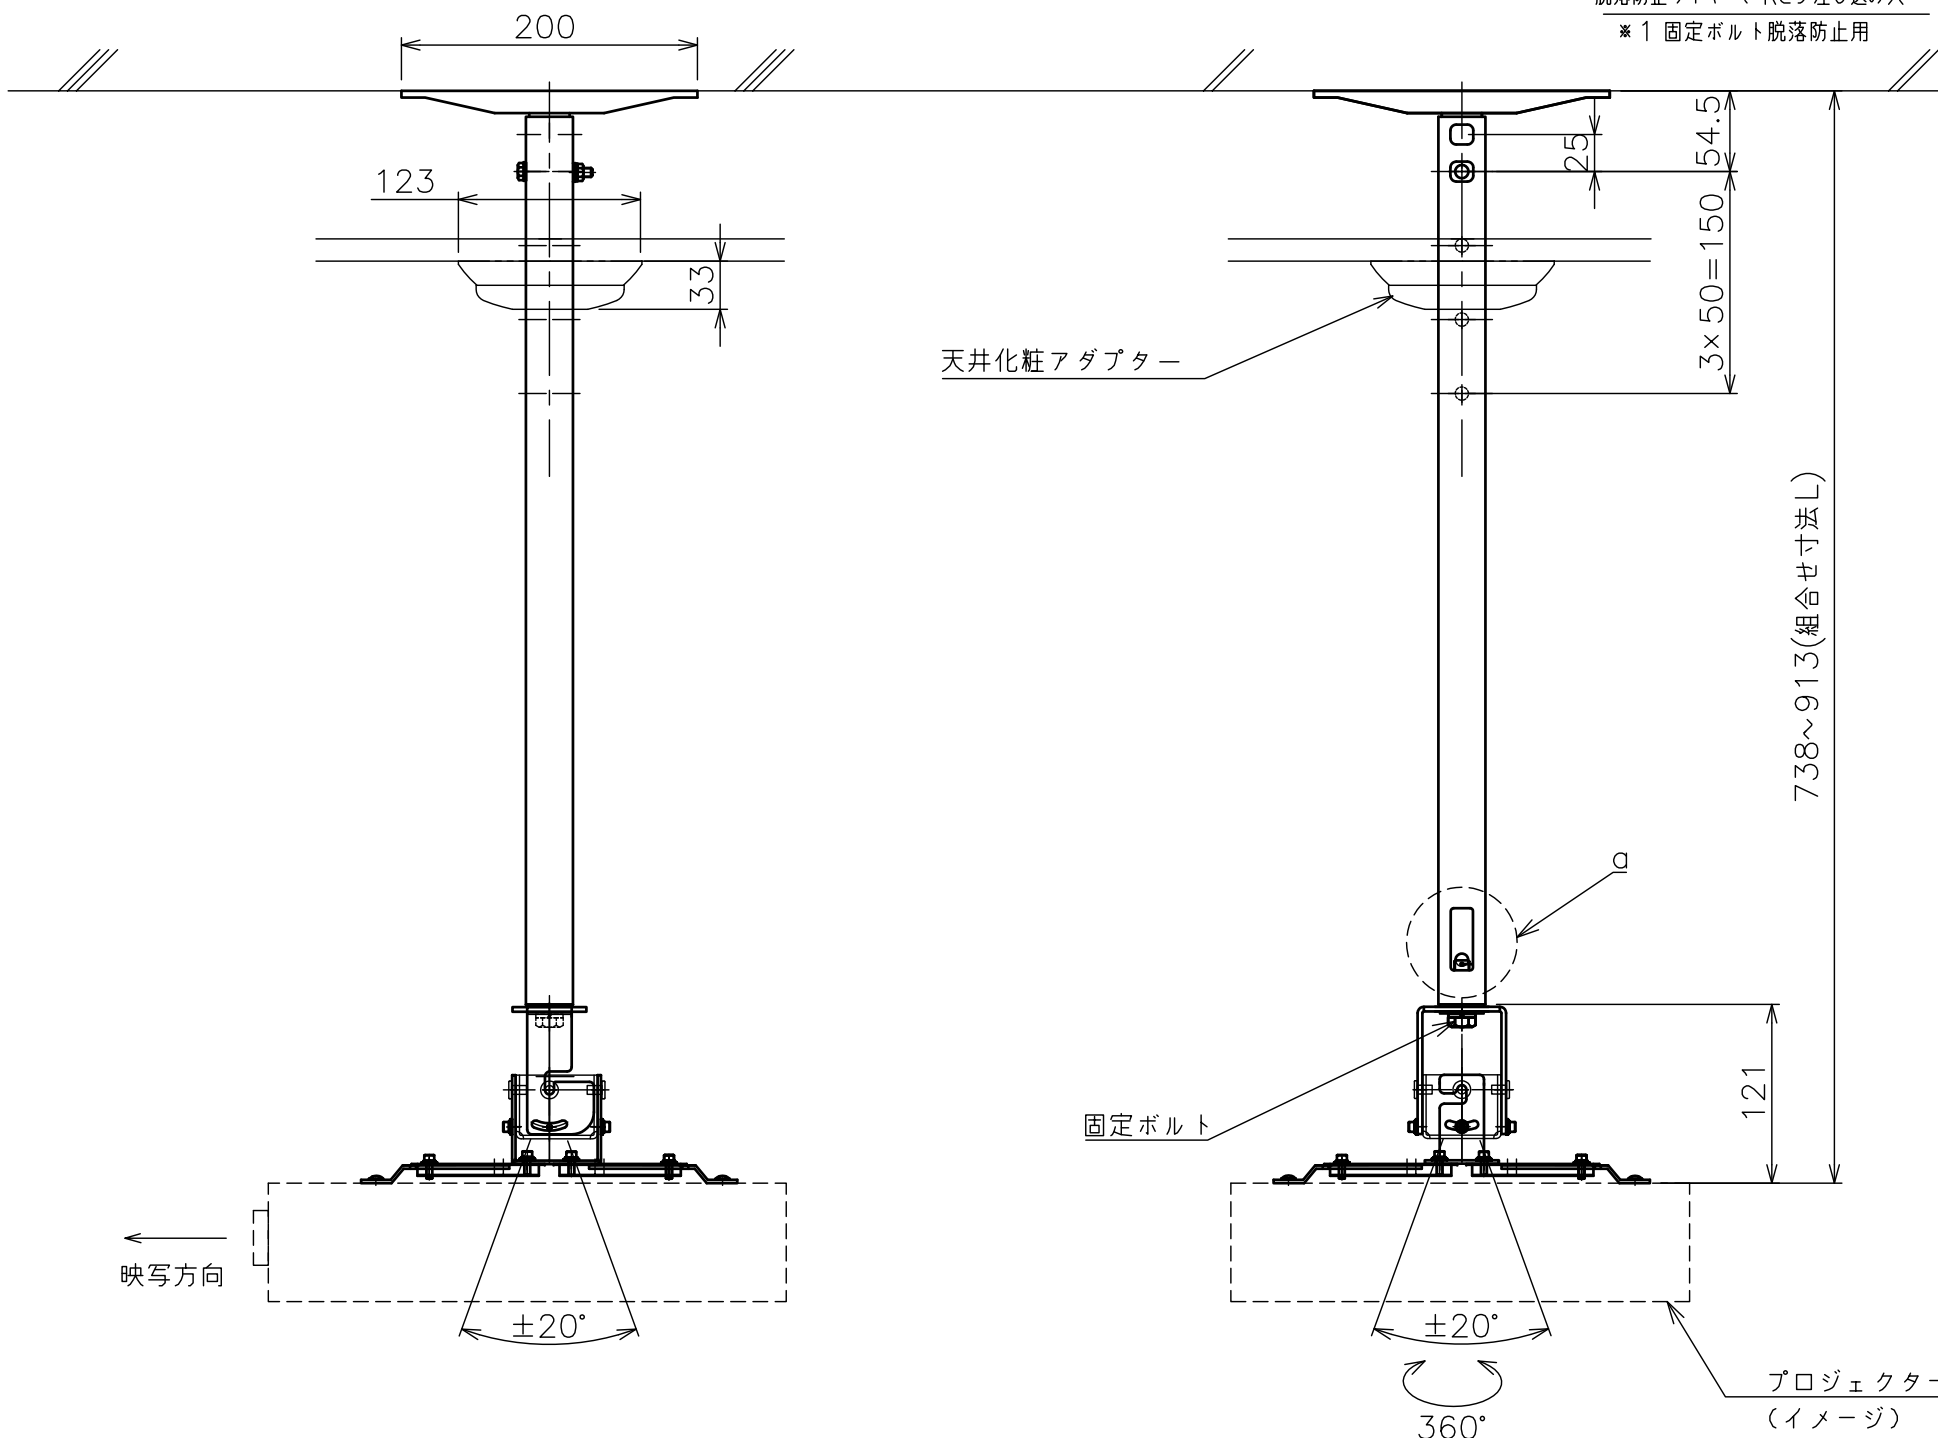

a部拡大
 脱落防止ワイヤー、Rピン差し込み穴
 ※1 固定ボルト脱落防止用

スラブ取付金具・パイプ組合せ寸法表L

取付穴	a	b	c	d
E	738	788	838	888
F	763	813	863	913

塗 装 色	ブラック (アクリル樹脂塗装)
主 要 材 質	SPHC, STKM, SS400, PP樹脂
質 量	約3.6kg
搭 載 質 量	10kg
回 転 角 度 調 整	360°
傾 斜 角 度 調 整	$\pm 20^\circ$
左 右 角 度 調 整	$\pm 20^\circ$
高 さ 調 整	738~913 (25mm単位)
付 属 品	スラブ取付板: 1 パイプ: 1 プロジェクター取付ねじセット: 1式 製品組立用ねじセット: 1式 天井化粧アダプター: 1 脱落防止ワイヤー: 1 組立設置説明書: 1
備 考	RoHS対応品