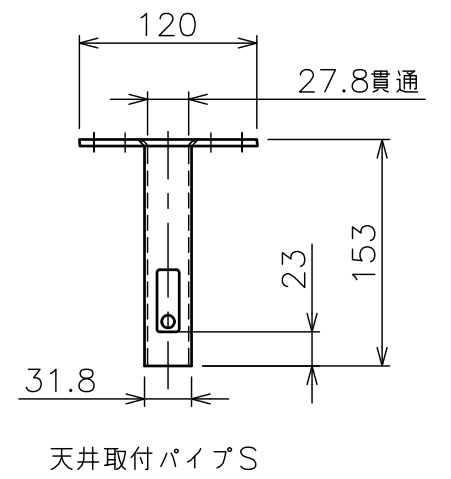

α部拡大  
通線・脱落防止ワイヤー、Rピン差し込み穴  
\*1 固定ボルト脱落防止用

塗 装 色	ホワイト(アクリル樹脂塗装)
主 要 材 質	SPHC,STKM,SS400,PP樹脂
質 量	約1.7kg
搭 載 質 量	10kg
回 転 角 度 調 整	360°
傾 斜 角 度 調 整	±20°
左 右 角 度 調 整	±20°
付 属 品	天井取付パイプ:1 プロジェクター取付ねじセット:1式 製品組立用ねじセット:1式 天井化粧アダプター:1 脱落防止ワイヤー:1 組立設置説明書:1
備 考	RoHS対応品