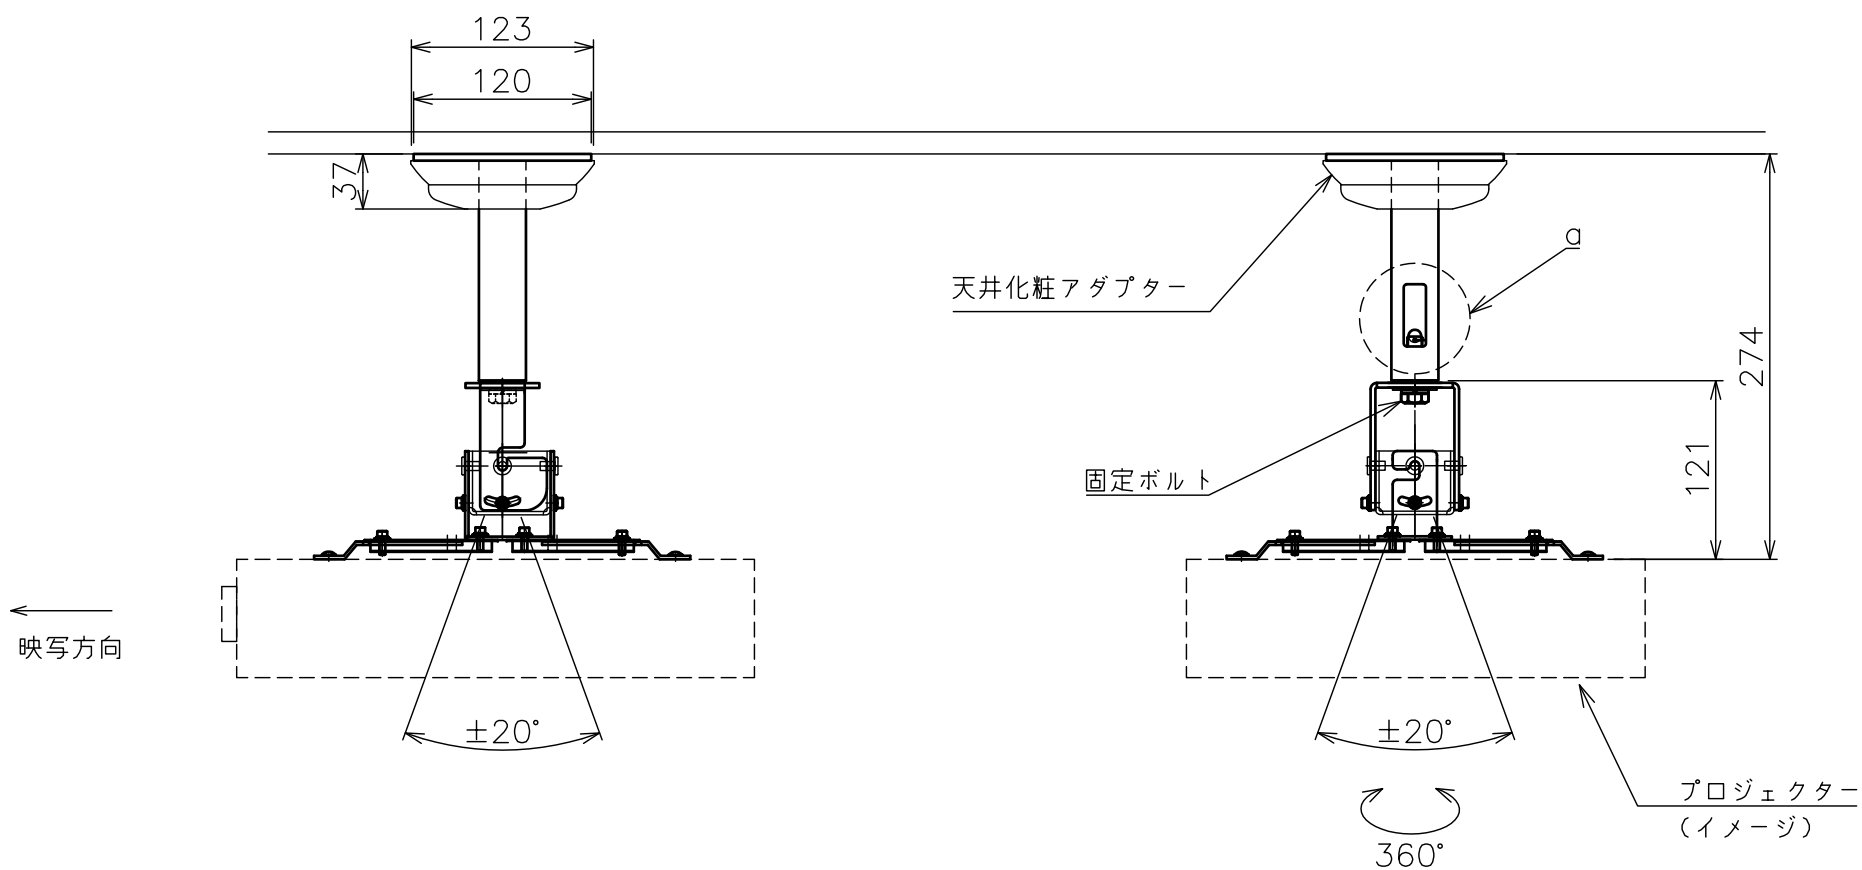

α部拡大  
通線・脱落防止ワイヤー、Rピン差し込み穴  
\*1 固定ボルト脱落防止用

塗 装 色	ホワイト(アクリル樹脂塗装)
主 要 材 質	SPHC,STKM,SS400,PP樹脂
質 量	約1.7kg
搭 載 質 量	10kg
回 転 角 度 調 整	360°
傾 斜 角 度 調 整	±20°
左 右 角 度 調 整	±20°
付 属 品	天井取付パイプ:1 プロジェクター取付ねじセット:1式 製品組立用ねじセット:1式 天井化粧アダプター:1 脱落防止ワイヤー:1 組立設置説明書:1
備 考	RoHS対応品