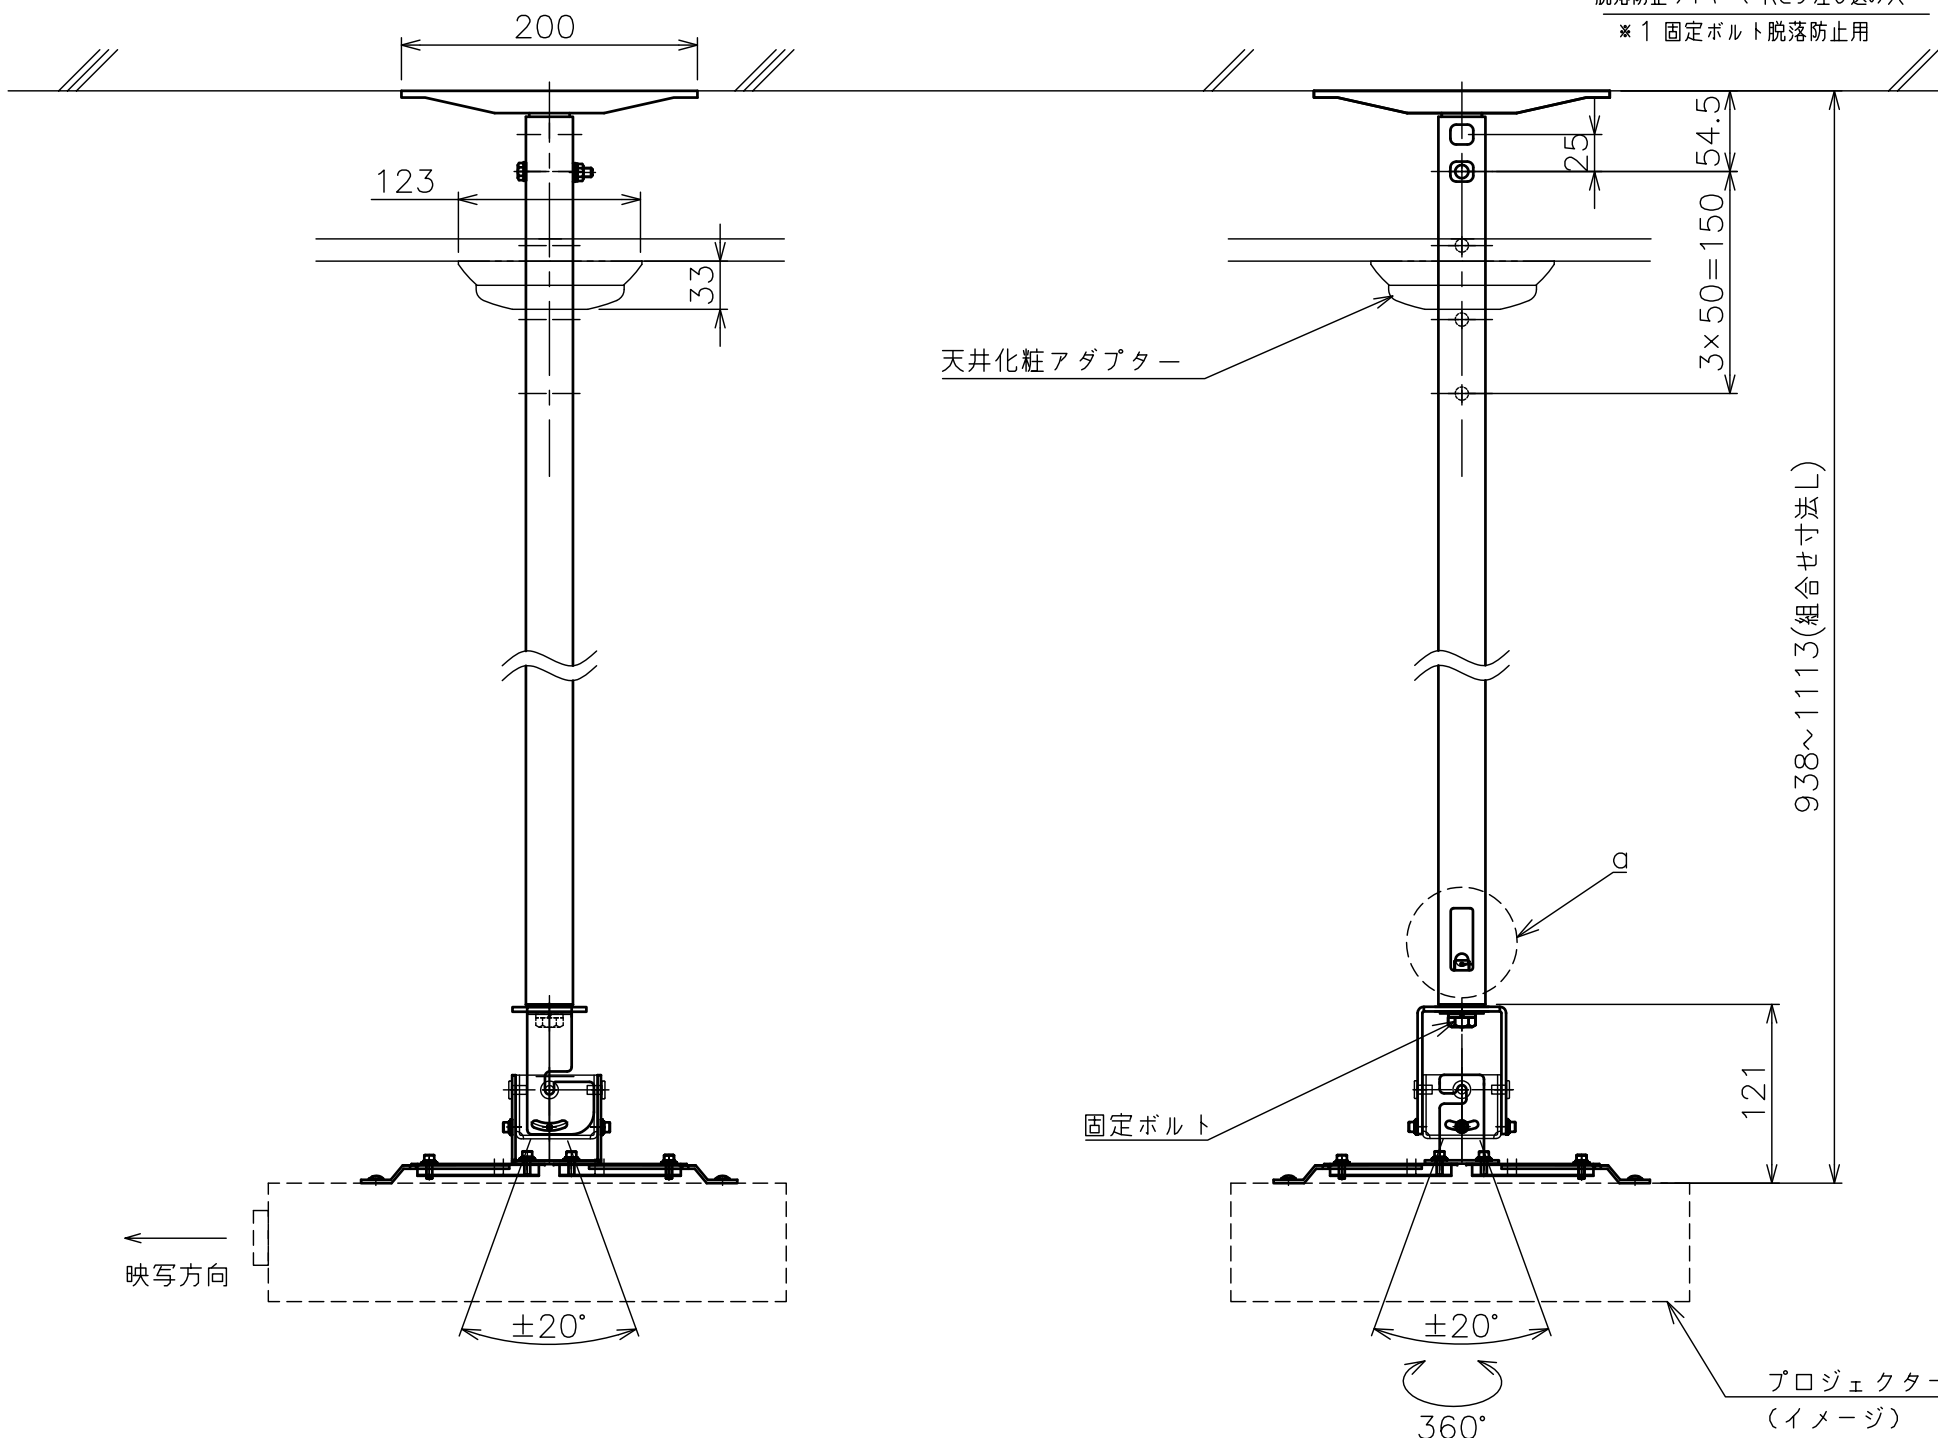

a部拡大
 脱落防止ワイヤー、Rピン差し込み穴
 ※1 固定ボルト脱落防止用

スラブ取付金具・パイプ組合せ寸法表L

取付穴	a	b	c	d
E	938	988	1038	1088
F	963	1013	1063	1113

塗 装 色	ホワイト (アクリル樹脂塗装)
主 要 材 質	SPHC, STKM, SS400, PP樹脂
質 量	約3.9kg
搭 載 質 量	10kg
回 転 角 度 調 整	360°
傾 斜 角 度 調 整	$\pm 20^\circ$
左 右 角 度 調 整	$\pm 20^\circ$
高 さ 調 整	938~1113 (25mm単位)
付 属 品	スラブ取付板:1 パイプ:1 プロジェクター取付ねじセット:1式 製品組立用ねじセット:1式 天井化粧アダプター:1 脱落防止ワイヤー:1 組立設置説明書:1
備 考	RoHS対応品