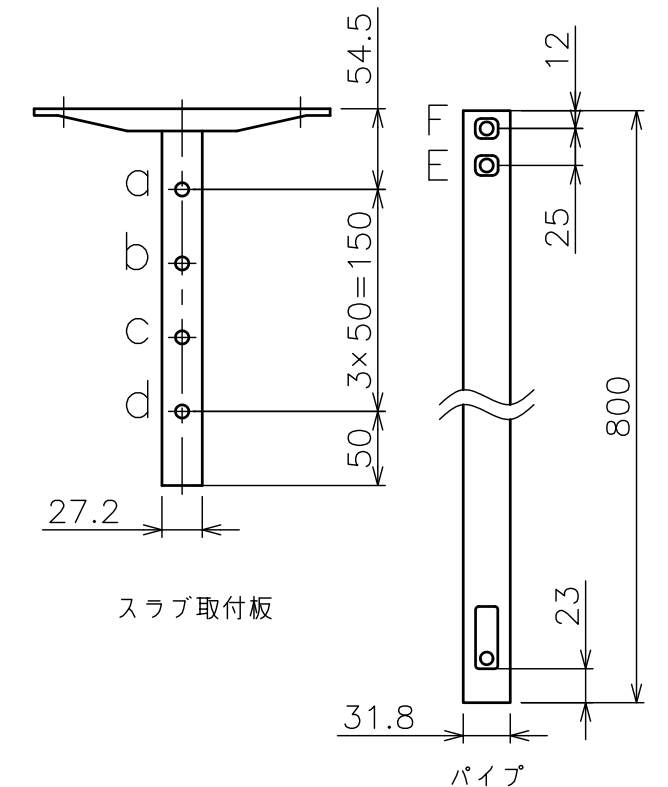

a部拡大
 脱落防止ワイヤー、Rピン差し込み穴
 ※1 固定ボルト脱落防止用

スラブ取付金具・パイプ組合せ寸法表L

取付穴	a	b	c	d
E	938	988	1038	1088
F	963	1013	1063	1113

塗 装 色	ホワイト (アクリル樹脂塗装)
主 要 材 質	SPHC, STKM, SS400, PP樹脂
質 量	約3.9kg
搭 載 質 量	10kg
回 転 角 度 調 整	360°
傾 斜 角 度 調 整	$\pm 20^\circ$
左 右 角 度 調 整	$\pm 20^\circ$
高 さ 調 整	938~1113 (25mm単位)
付 属 品	スラブ取付板:1 パイプ:1 プロジェクター取付ねじセット:1式 製品組立用ねじセット:1式 天井化粧アダプター:1 脱落防止ワイヤー:1 組立設置説明書:1
備 考	RoHS対応品