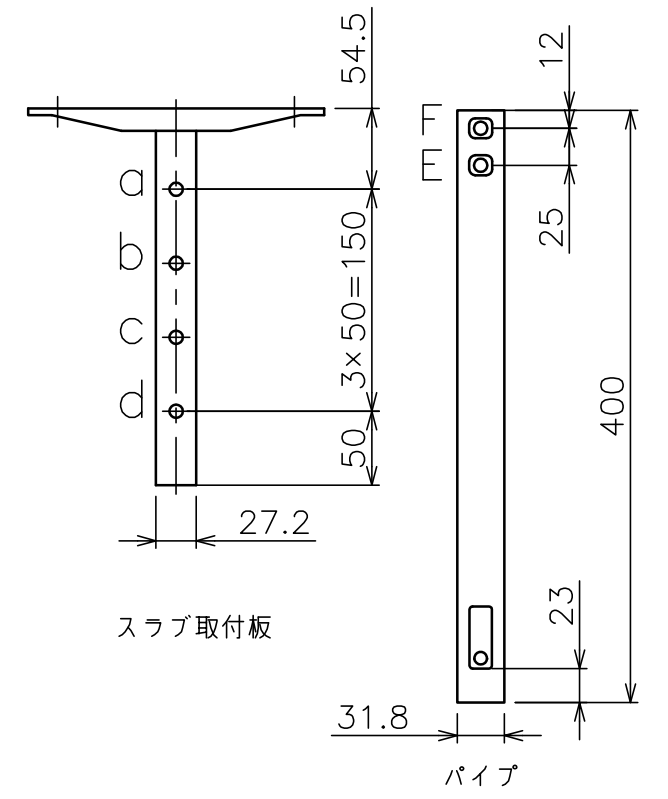

スラブ取付金具・パイプ組合せ寸法表L

取付穴	a	b	c	d
E	547	597	647	697
F	572	622	672	722

塗 装 色	ブラック (アクリル樹脂塗装)
主 要 材 質	SPHC,STKM,SS400,PP樹脂
質 量	約4.7kg (本体のみ)
搭 載 質 量	10kg
回転角度調整	360°
傾斜角度調整	+10°~-90°
左右角度調整	±20°
高さ調整	547~722 (25mm単位)
付 属 品	スラブ取付板:1 パイプ:1 プロジェクタ取付ねじセット:1式 製品組立用ねじセット:1式 天井化粧アダプター:1 脱落防止ワイヤー:1 組立設置説明書:1
備 考	RoHS対応品