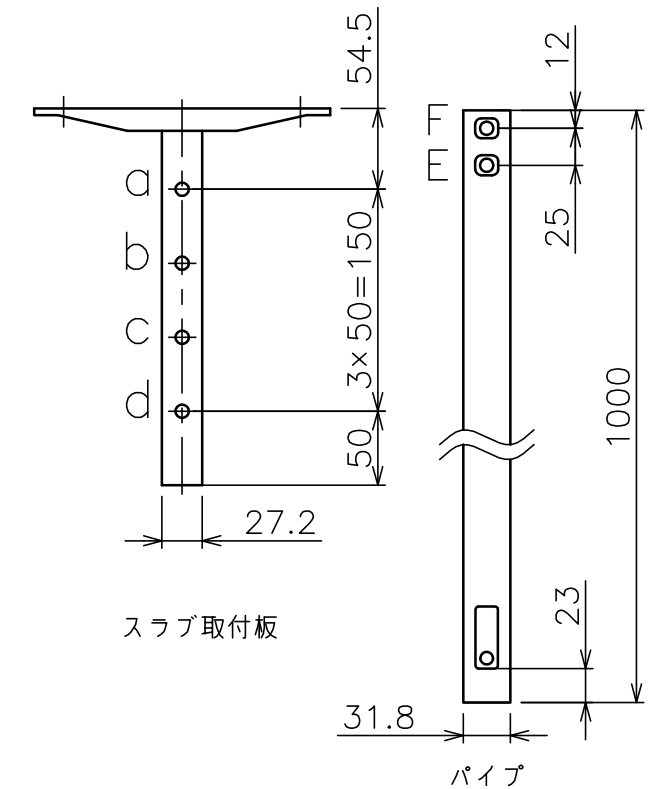

スラブ取付金具・パイプ組合せ寸法表L

取付穴	a	b	c	d
E	1147	1197	1247	1297
F	1172	1222	1272	1322

塗 装 色	ホワイト(アクリル樹脂塗装)
主 要 材 質	SPHC,STKM,SS400,PP樹脂
質 量	約5.5kg(本体のみ)
搭 載 質 量	10kg
回転角度調整	360°
傾斜角度調整	+10°~-90°
左右角度調整	±20°
高さ調整	1147~1322(25mm単位)
付 属 品	スラブ取付板:1 パイプ:1 プロジェクト取付ねじセット:1式 製品組立用ねじセット:1式 天井化粧アダプター:1 脱落防止ワイヤー:1 組立設置説明書:1
備 考	RoHS対応品

\*1 注文時の搭載機種に合わせて付属します。