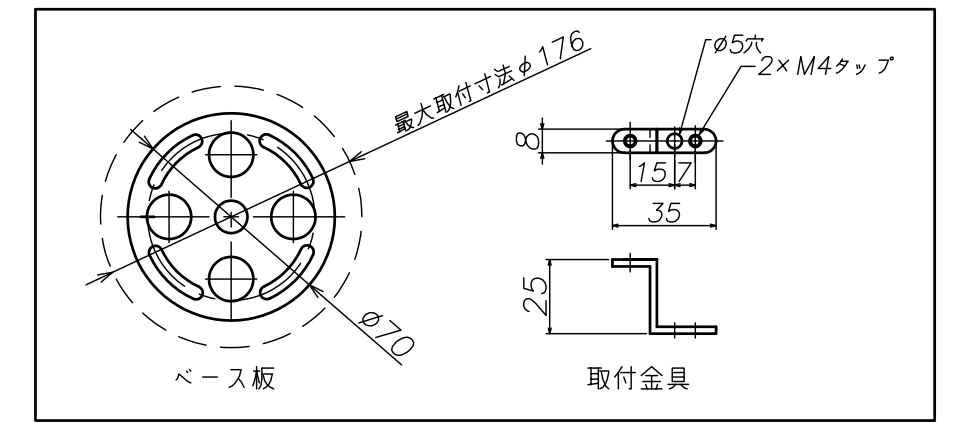

天井取付穴寸法

φ部拡大  
通線・脱落防止ワイヤー、Rピン差し込み穴  
\*1 固定ボルト脱落防止用

天井取付パイプS

金具拡大図

塗 装 色	ブラック (アクリル樹脂塗装)
主 要 材 質	SPHC,STKM,SS400,PP樹脂
質 量	約1.1kg
搭 載 質 量	3kg
回 転 角 度 調 整	360°
付 属 品	天井取付パイプ:1 カメラ取付ねじセット:1式 製品組立用ねじセット:1式 天井化粧アダプター:1 脱落防止ワイヤー:1 組立設置説明書:1
備 考	RoHS対応品