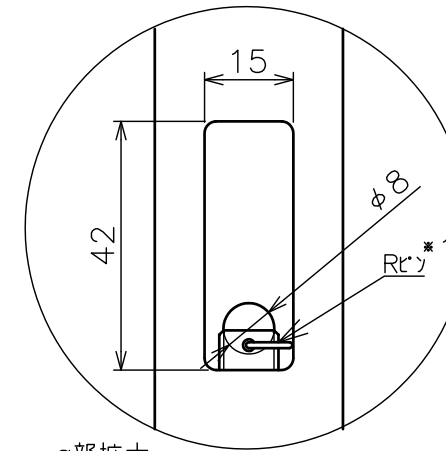

天井取付穴寸法

φ部拡大  
通線・脱落防止ワイヤー、Rピン差し込み穴  
\*1 固定ボルト脱落防止用

天井取付パイプS

金具拡大図

塗 装 色	ブラック (アクリル樹脂塗装)
主 要 材 質	SPHC,STKM,SS400,PP樹脂
質 量	約1.1kg
搭 載 質 量	3kg
回 転 角 度 調 整	360°
付 属 品	天井取付パイプ:1 カメラ取付ねじセット:1式 製品組立用ねじセット:1式 天井化粧アダプター:1 脱落防止ワイヤー:1 組立設置説明書:1
備 考	RoHS対応品

\*カメラによっては、取付け出来ない場合があります。カメラの仕様をご確認下さい。