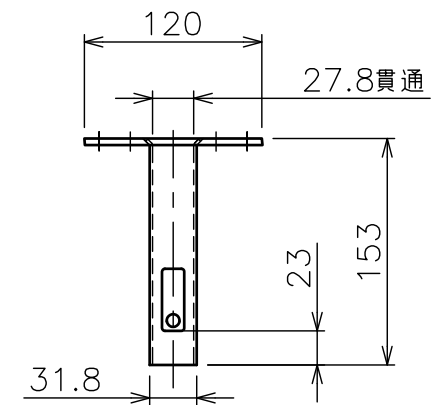

天井取付穴寸法

φ部拡大  
通線・脱落防止ワイヤー、Rピン差し込み穴  
\*1 固定ボルト脱落防止用

天井取付パイプS

金具拡大図

塗 装 色	ブラック (アクリル樹脂塗装)
主 要 材 質	SPHC,STKM,SS400,PP樹脂
質 量	約1.1kg
搭 載 質 量	3kg
回 転 角 度 調 整	360°
付 属 品	天井取付パイプ:1 カメラ取付ねじセット:1式 製品組立用ねじセット:1式 天井化粧アダプター:1 脱落防止ワイヤー:1 組立設置説明書:1
備 考	RoHS対応品