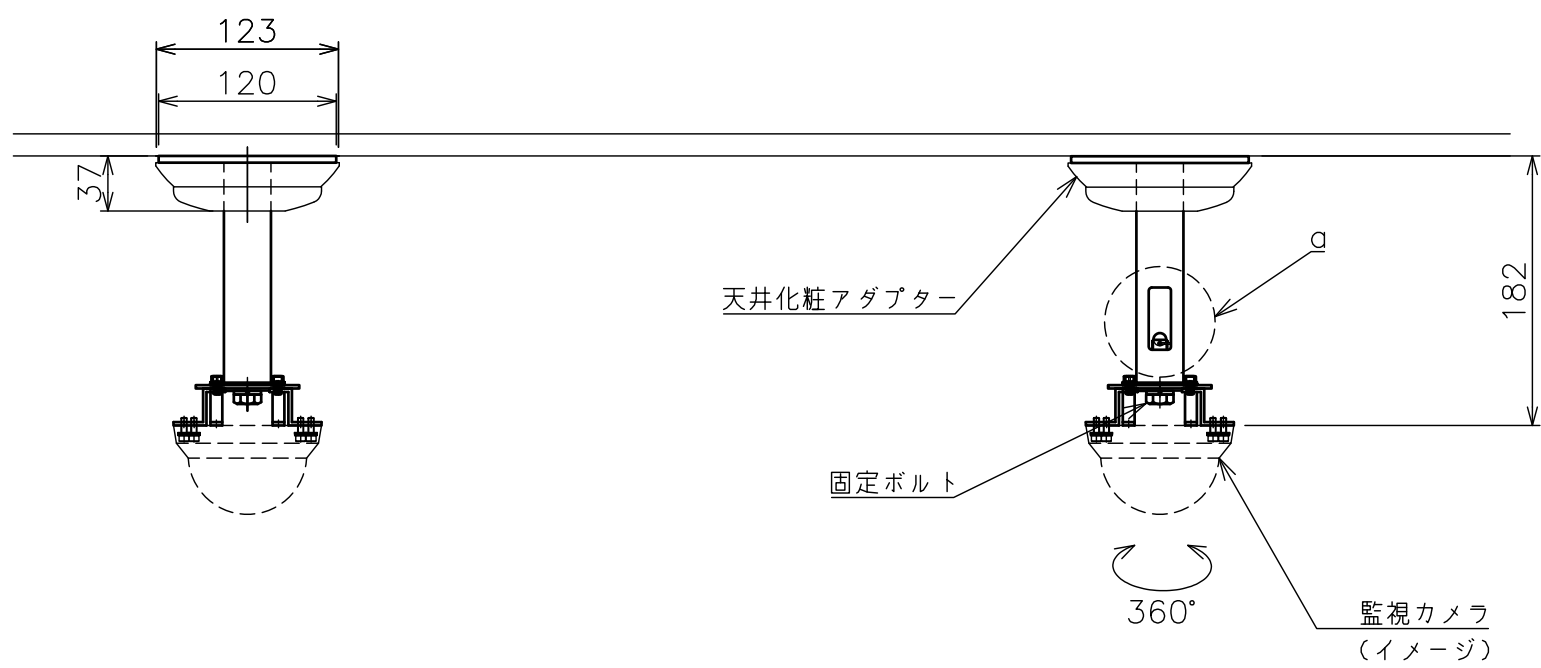

天井取付穴寸法

φ部拡大  
通線・脱落防止ワイヤー、Rピン差し込み穴  
\*1 固定ボルト脱落防止用

天井取付パイプS

金具拡大図

塗 装 色	ブラック (アクリル樹脂塗装)
主 要 材 質	SPHC,STKM,SS400,PP樹脂
質 量	約1.1kg
搭 載 質 量	3kg
回 転 角 度 調 整	360°
付 属 品	天井取付パイプ:1 カメラ取付ねじセット:1式 製品組立用ねじセット:1式 天井化粧アダプター:1 脱落防止ワイヤー:1 組立設置説明書:1
備 考	RoHS対応品