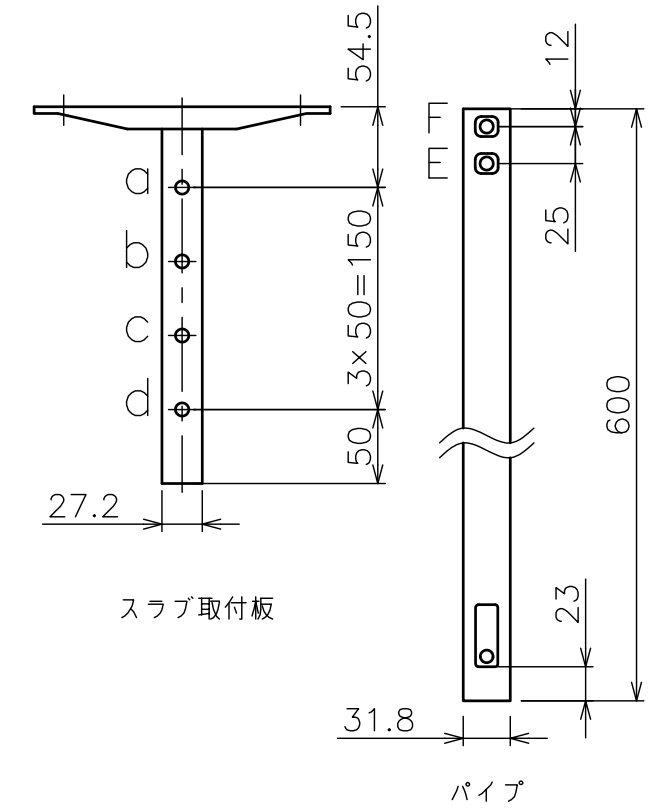

4-φ13×20(アンカー用長孔)

スラブ取付金具・パイプ組合せ寸法表L

取付穴	a	b	c	d
E	646	696	746	796
F	671	721	771	821

塗 装 色	ブラック(アクリル樹脂塗装)
主 要 材 質	SPHC,STKM,SS400,PP樹脂
質 量	約3.0kg
搭 載 質 量	3kg
回 転 角 度 調 整	360°
高 さ 調 整	646~821(25mm単位)
付 属 品	スラブ取付板:1 パイプ:1 カメラ取付ねじセット:1式 製品組立用ねじセット:1式 天井化粧アダプター:1 脱落防止ワイヤー:1 組立設置説明書:1
備 考	RoHS対応品

*カメラによっては、取付け出来ない場合があります。カメラの仕様をご確認下さい。