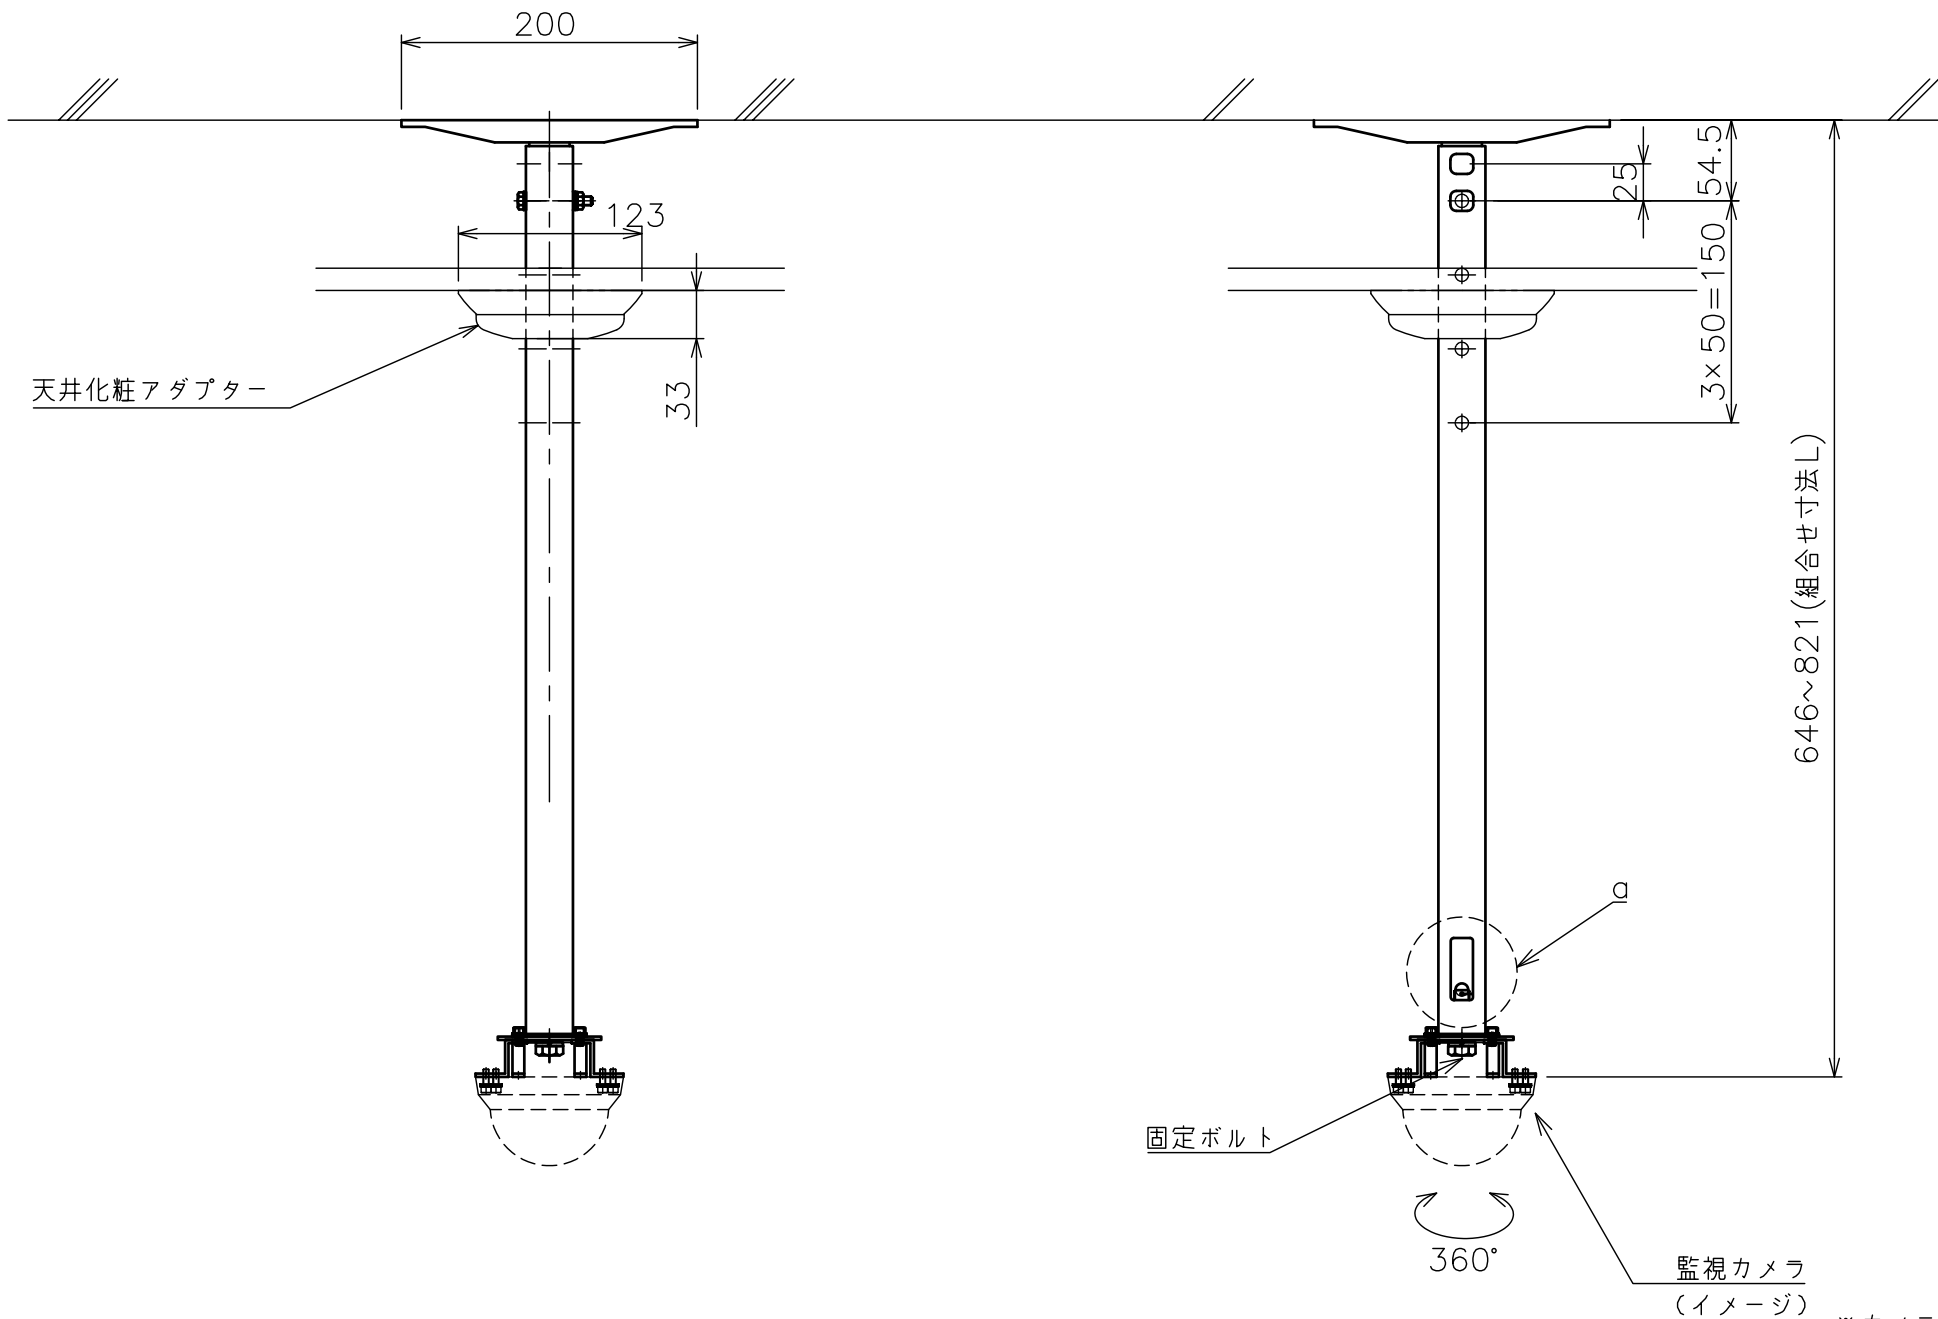

4-φ13×20(アンカー用長孔)

スラブ取付金具・パイプ組合せ寸法表L

取付穴	a	b	c	d
E	646	696	746	796
F	671	721	771	821

塗 装 色	ブラック(アクリル樹脂塗装)
主 要 材 質	SPHC,STKM,SS400,PP樹脂
質 量	約3.0kg
搭 載 質 量	3kg
回 転 角 度 調 整	360°
高 さ 調 整	646~821(25mm単位)
付 属 品	スラブ取付板:1 パイプ:1 カメラ取付ねじセット:1式 製品組立用ねじセット:1式 天井化粧アダプター:1 脱落防止ワイヤー:1 組立設置説明書:1
備 考	RoHS対応品

*カメラによっては、取付け出来ない場合があります。カメラの仕様をご確認下さい。