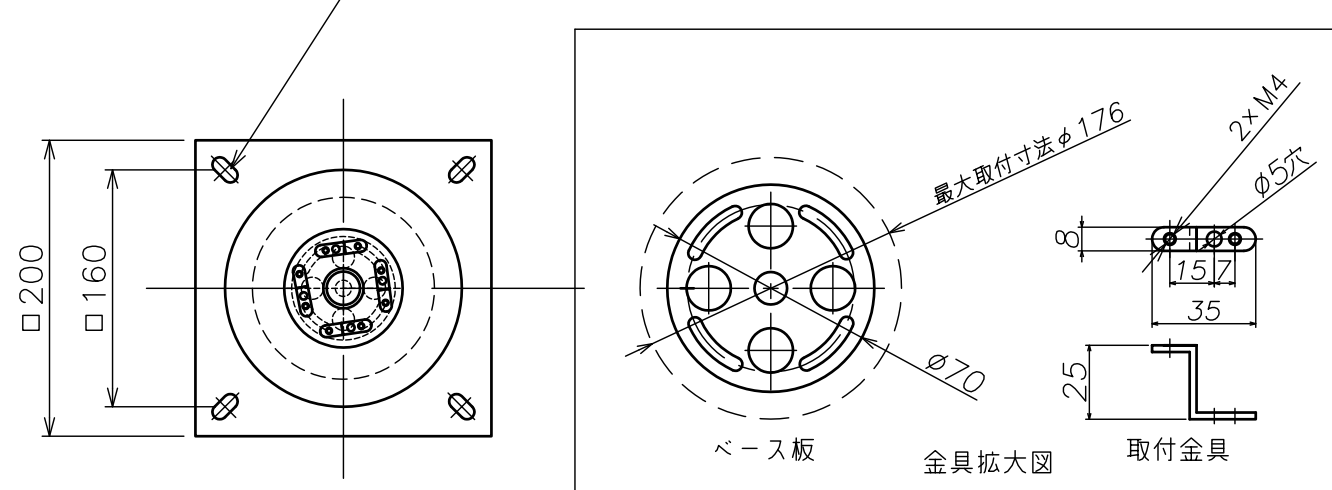

4-φ13×20(アンカー用長孔)

スラブ取付金具・パイプ組合せ寸法表L

取付穴	a	b	c	d
E	646	696	746	796
F	671	721	771	821

塗 装 色	ブラック(アクリル樹脂塗装)
主 要 材 質	SPHC,STKM,SS400,PP樹脂
質 量	約3.0kg
搭 載 質 量	3kg
回 転 角 度 調 整	360°
高 さ 調 整	646~821(25mm単位)
付 属 品	スラブ取付板:1 パイプ:1 カメラ取付ねじセット:1式 製品組立用ねじセット:1式 天井化粧アダプター:1 脱落防止ワイヤー:1 組立設置説明書:1
備 考	RoHS対応品

*カメラによっては、取付け出来ない場合があります。カメラの仕様をご確認下さい。