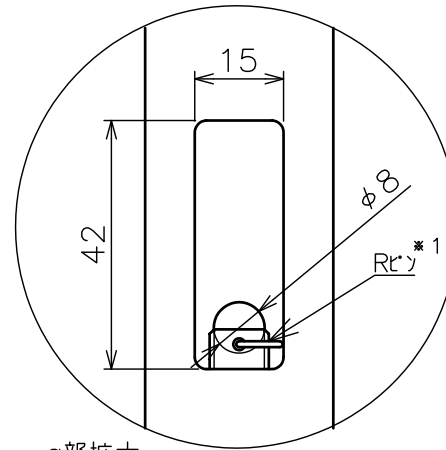

4-φ13×20(アンカー用長孔)

スラブ取付金具・パイプ組合せ寸法表L

取付穴	a	b	c	d
E	646	696	746	796
F	671	721	771	821

塗 装 色	ブラック(アクリル樹脂塗装)
主 要 材 質	SPHC,STKM,SS400,PP樹脂
質 量	約3.0kg
搭 載 質 量	3kg
回 転 角 度 調 整	360°
高 さ 調 整	646~821(25mm単位)
付 属 品	スラブ取付板:1 パイプ:1 カメラ取付ねじセット:1式 製品組立用ねじセット:1式 天井化粧アダプター:1 脱落防止ワイヤー:1 組立設置説明書:1
備 考	RoHS対応品

*カメラによっては、取付け出来ない場合があります。カメラの仕様をご確認下さい。