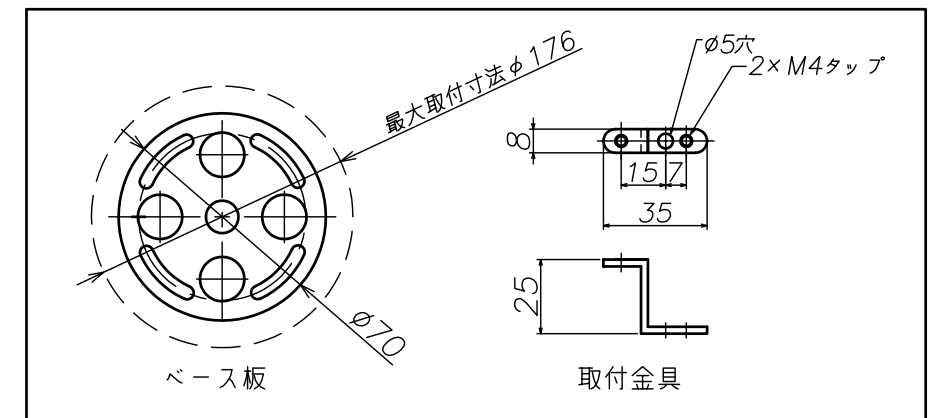

天井取付穴寸法

φ部拡大
通線・脱落防止ワイヤー、Rピン差し込み穴
*1 固定ボルト脱落防止用

天井取付パイプL

金具拡大図

塗 装 色	ホワイト(アクリル樹脂塗装)
主 要 材 質	SPHC,STKM,SS400,PP樹脂
質 量	約1.4kg
搭 載 質 量	3kg
回 転 角 度 調 整	360°
付 属 品	天井取付パイプ:1 カメラ取付ねじセット:1式 製品組立用ねじセット:1式 天井化粧アダプター:1 脱落防止ワイヤー:1 組立設置説明書:1
備 考	RoHS対応品