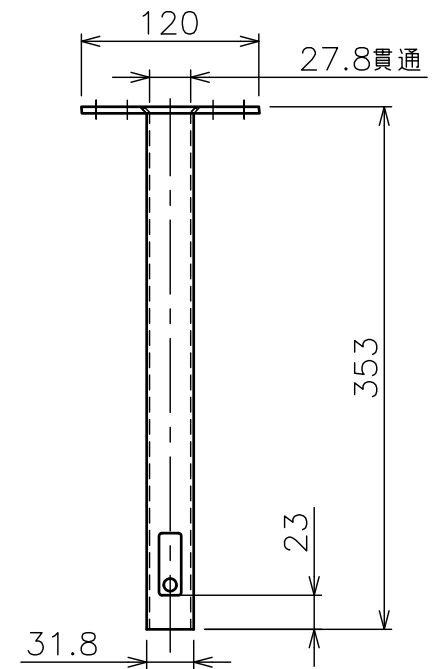

天井取付穴寸法

φ部拡大
通線・脱落防止ワイヤー、Rピン差し込み穴
*1 固定ボルト脱落防止用

天井取付パイプL

金具拡大図

塗 装 色	ホワイト(アクリル樹脂塗装)
主 要 材 質	SPHC,STKM,SS400,PP樹脂
質 量	約1.4kg
搭 載 質 量	3kg
回 転 角 度 調 整	360°
付 属 品	天井取付パイプ:1 カメラ取付ねじセット:1式 製品組立用ねじセット:1式 天井化粧アダプター:1 脱落防止ワイヤー:1 組立設置説明書:1
備 考	RoHS対応品