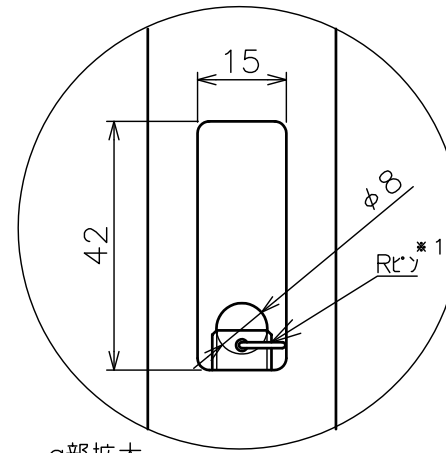

天井取付穴寸法

φ部拡大
通線・脱落防止ワイヤー、Rピン差し込み穴
*1 固定ボルト脱落防止用

天井取付パイプL

金具拡大図

塗 装 色	ホワイト(アクリル樹脂塗装)
主 要 材 質	SPHC,STKM,SS400,PP樹脂
質 量	約1.4kg
搭 載 質 量	3kg
回 転 角 度 調 整	360°
付 属 品	天井取付パイプ:1 カメラ取付ねじセット:1式 製品組立用ねじセット:1式 天井化粧アダプター:1 脱落防止ワイヤー:1 組立設置説明書:1
備 考	RoHS対応品

*カメラによっては、取付け出来ない場合があります。カメラの仕様をご確認下さい。