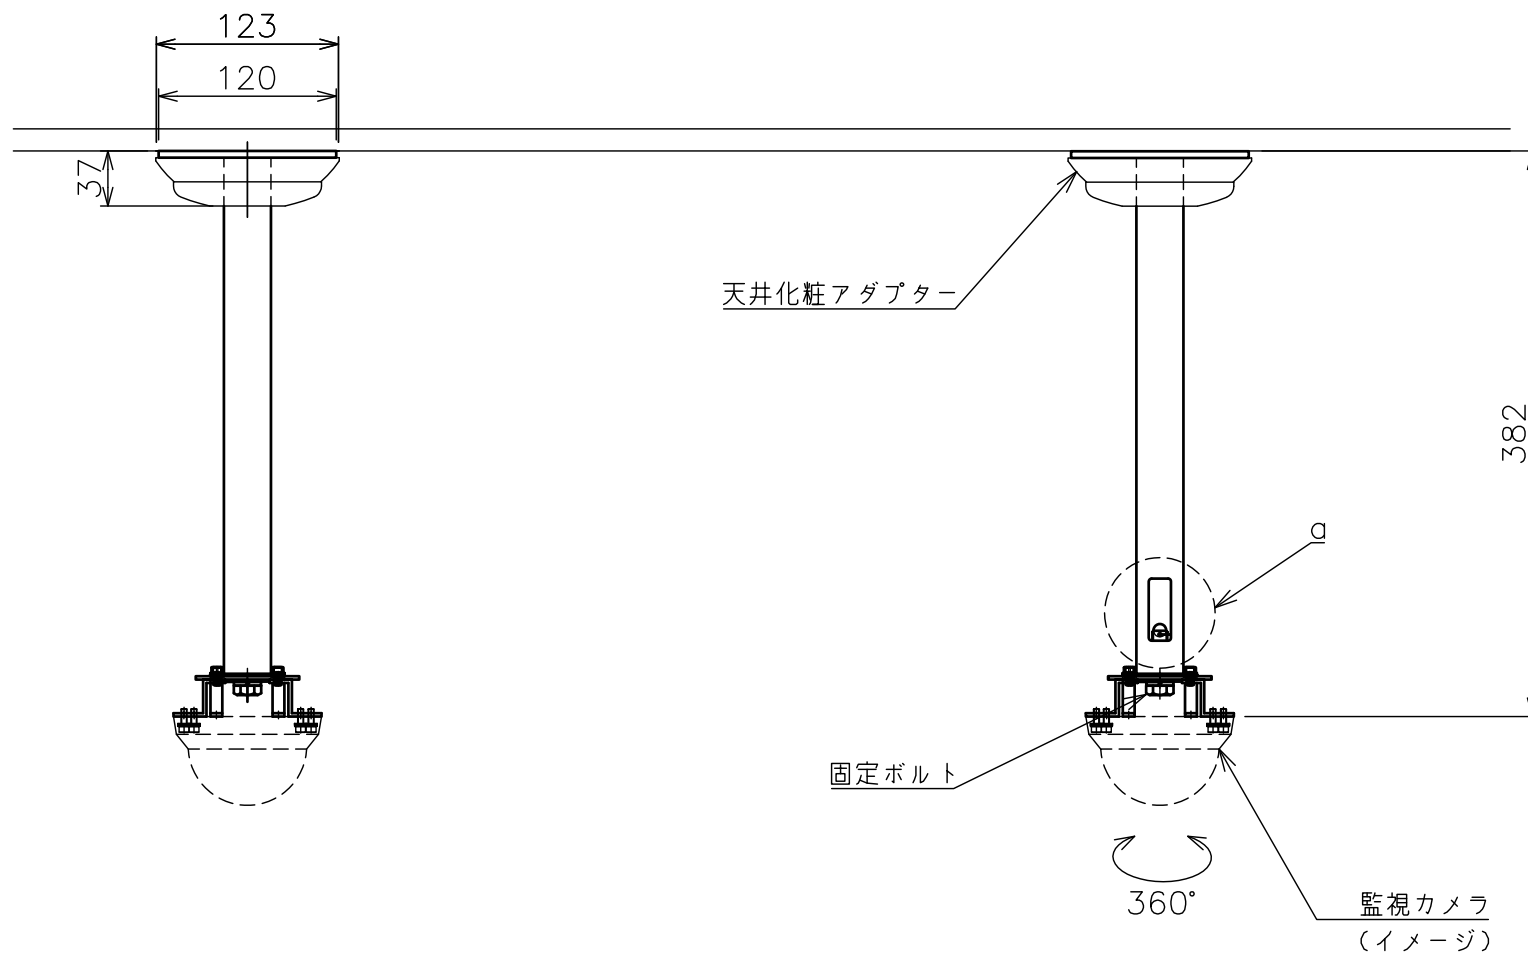

天井取付穴寸法

φ部拡大
通線・脱落防止ワイヤー、Rピン差し込み穴
*1 固定ボルト脱落防止用

天井取付パイプL

金具拡大図

塗 装 色	ホワイト(アクリル樹脂塗装)
主 要 材 質	SPHC,STKM,SS400,PP樹脂
質 量	約1.4kg
搭 載 質 量	3kg
回 転 角 度 調 整	360°
付 属 品	天井取付パイプ:1 カメラ取付ねじセット:1式 製品組立用ねじセット:1式 天井化粧アダプター:1 脱落防止ワイヤー:1 組立設置説明書:1
備 考	RoHS対応品