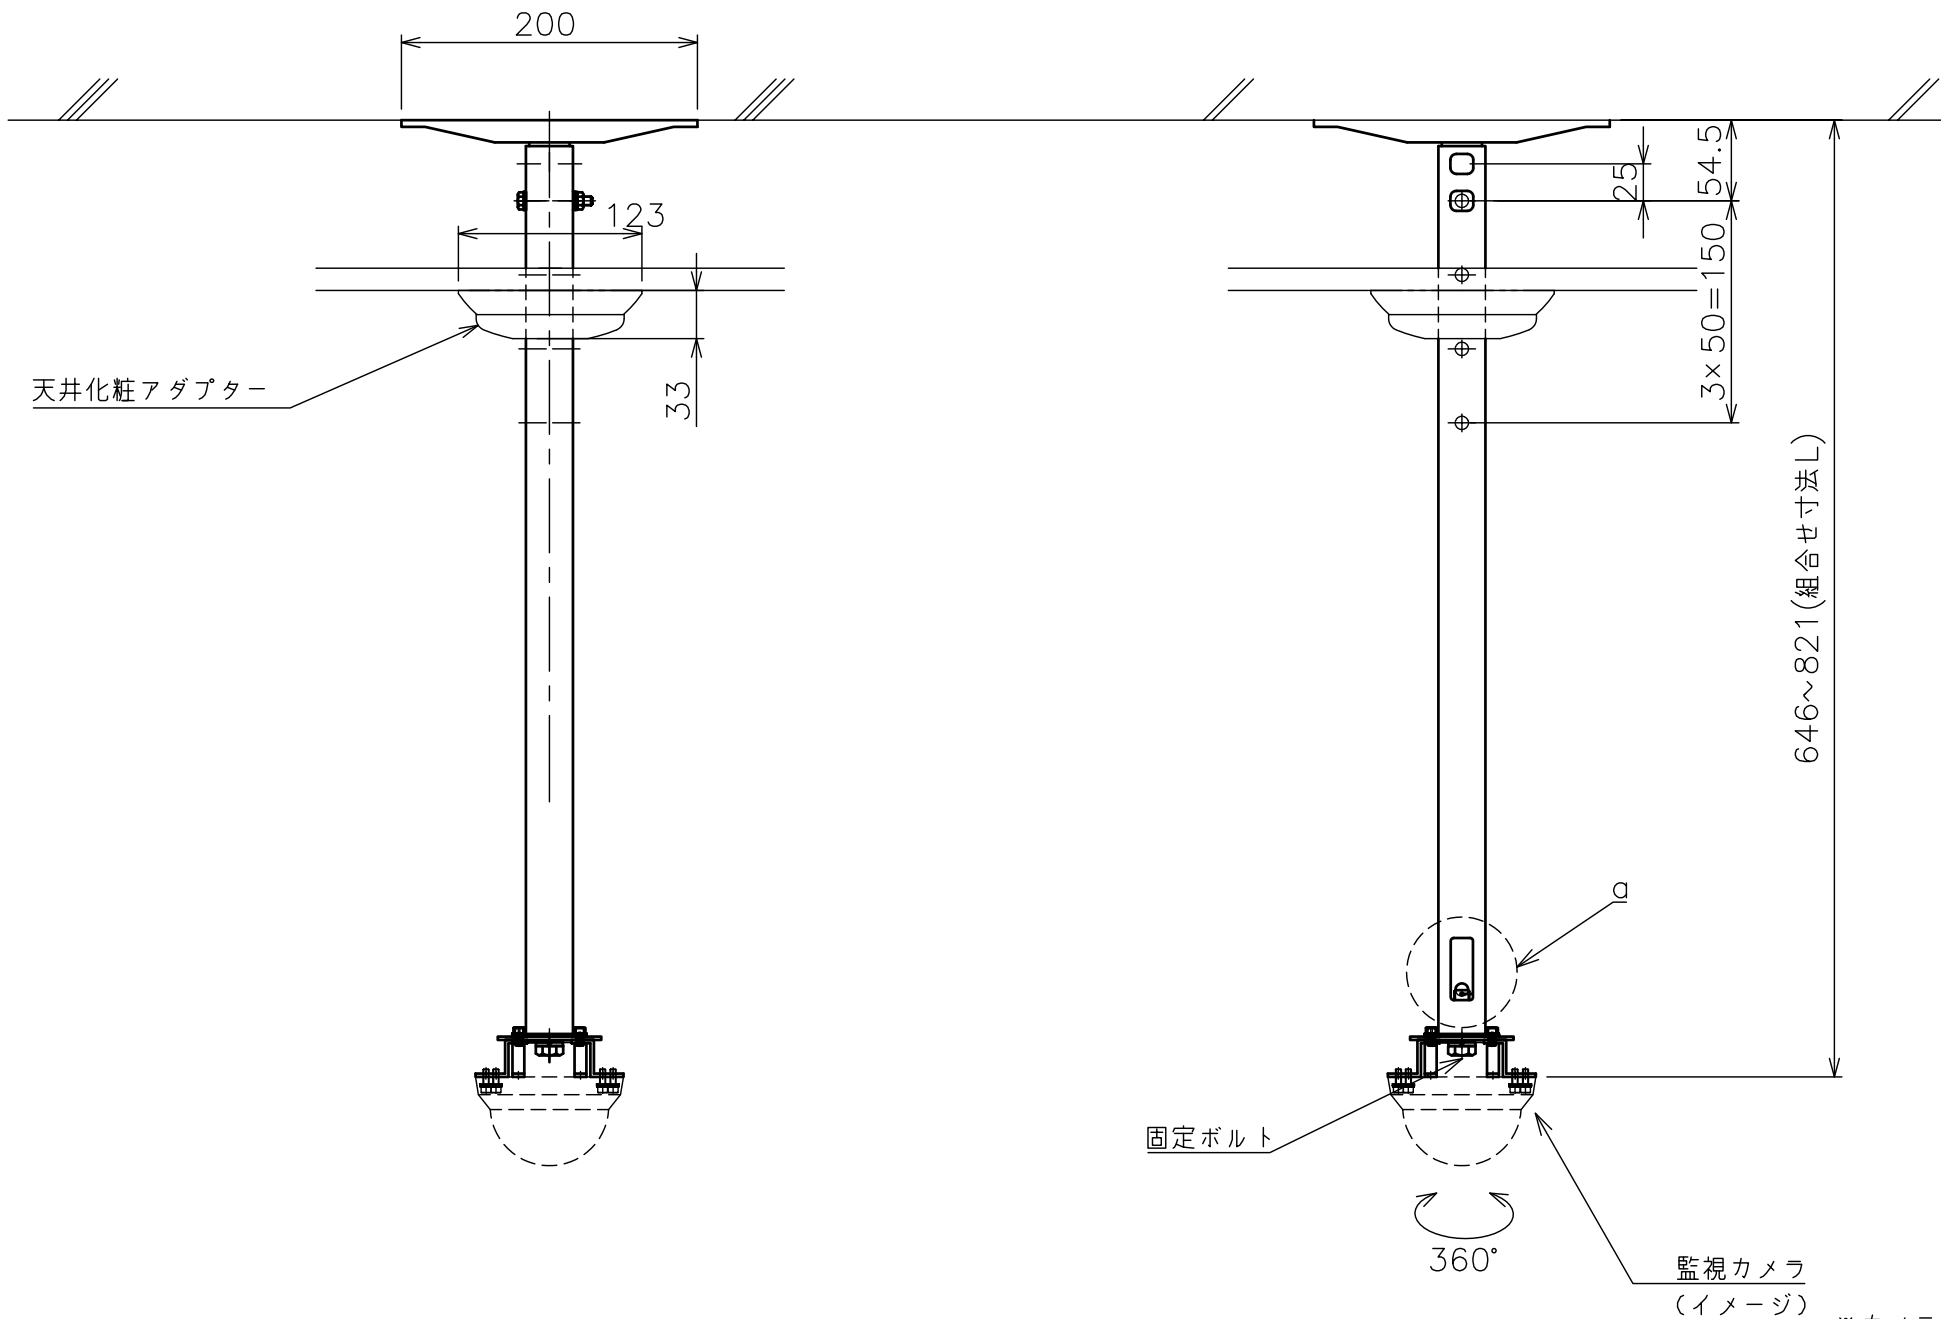

○部拡大  
脱落防止ワイヤー、Rピン差し込み穴  
\*1 固定ボルト脱落防止用

スラブ取付金具・パイプ組合せ寸法表L

取付穴	a	b	c	d
E	646	696	746	796
F	671	721	771	821

塗 装 色	ホワイト(アクリル樹脂塗装)
主 要 材 質	SPHC,STKM,SS400,PP樹脂
質 量	約3.0kg
搭 載 質 量	3kg
回 転 角 度 調 整	360°
高 さ 調 整	646~821(25mm単位)
付 属 品	スラブ取付板:1 パイプ:1 カメラ取付ねじセット:1式 製品組立用ねじセット:1式 天井化粧アダプター:1 脱落防止ワイヤー:1 組立設置説明書:1
備 考	RoHS対応品

\*カメラによっては、取付け出来ない場合があります。カメラの仕様をご確認下さい。