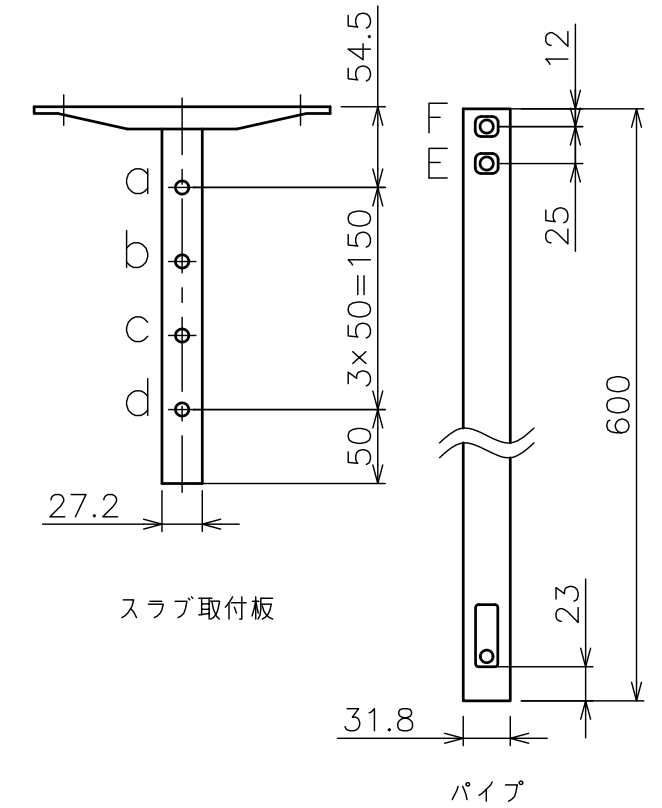

○部拡大  
脱落防止ワイヤー、Rピン差し込み穴  
\*1 固定ボルト脱落防止用

スラブ取付金具・パイプ組合せ寸法表L

取付穴	a	b	c	d
E	646	696	746	796
F	671	721	771	821

塗 装 色	ホワイト(アクリル樹脂塗装)
主 要 材 質	SPHC,STKM,SS400,PP樹脂
質 量	約3.0kg
搭 載 質 量	3kg
回 転 角 度 調 整	360°
高 さ 調 整	646~821(25mm単位)
付 属 品	スラブ取付板:1 パイプ:1 カメラ取付ねじセット:1式 製品組立用ねじセット:1式 天井化粧アダプター:1 脱落防止ワイヤー:1 組立設置説明書:1
備 考	RoHS対応品

\*カメラによっては、取付け出来ない場合があります。カメラの仕様をご確認下さい。