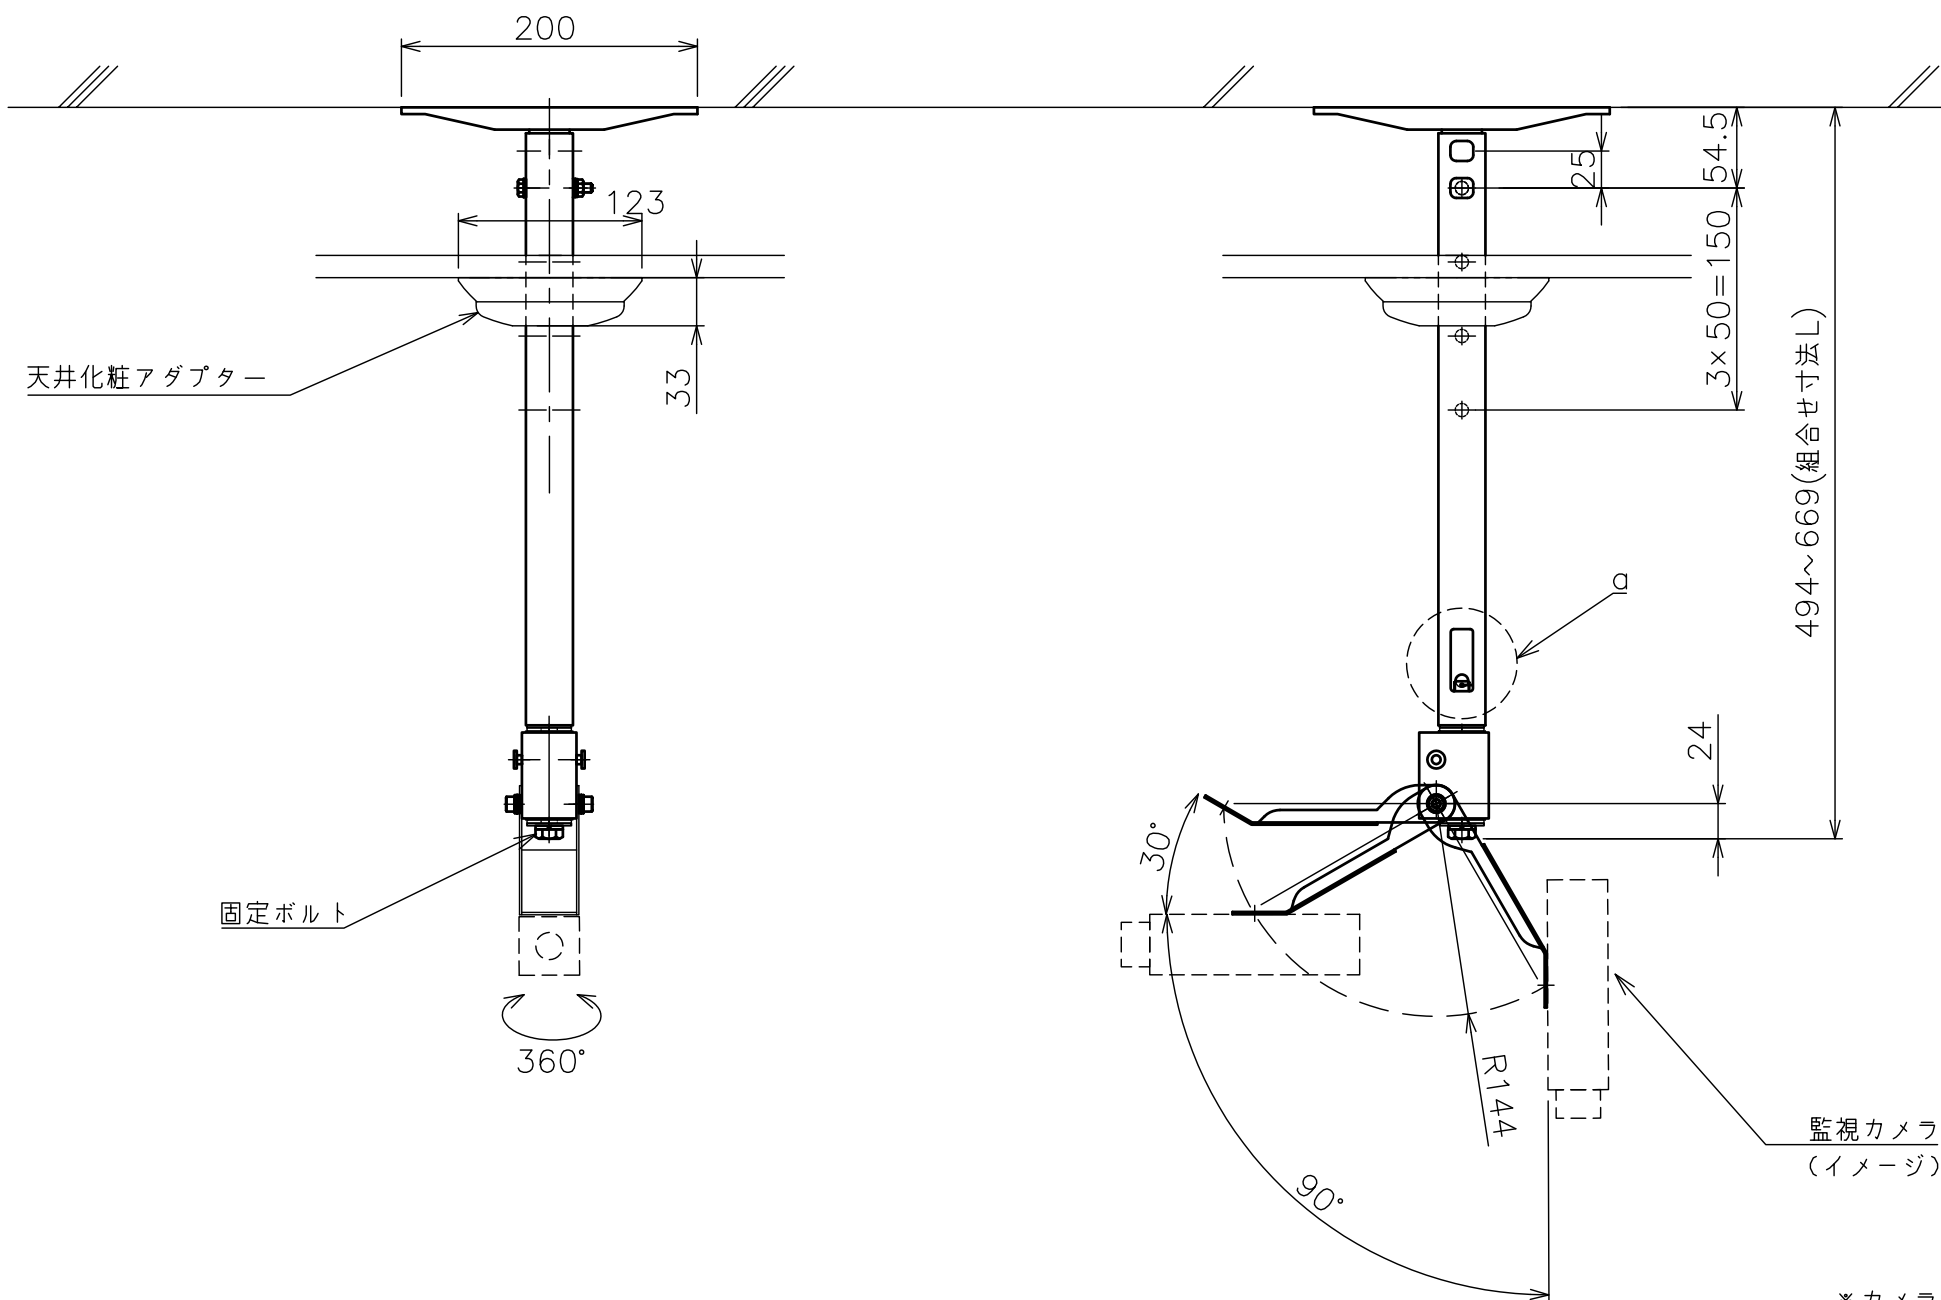

○部拡大
脱落防止ワイヤー、Rピン差し込み穴
*1 固定ボルト脱落防止用

スラブ取付金具・パイプ組合せ寸法表L

取付穴	a	b	c	d
E	494	544	594	644
F	519	569	619	669

塗 装 色	ブラック(アクリル樹脂塗装)
主 要 材 質	SPHC,STKM,SS400,PP樹脂
質 量	約3.0kg
搭 載 質 量	3kg
回 転 角 度 調 整	360°
傾 斜 角 度 調 整	+30°~-90°
高 さ 調 整	494~669(25mm単位)
付 属 品	スラブ取付板:1 パイプ:1 カメラ取付ねじセット:1式 製品組立用ねじセット:1式 天井化粧アダプター:1 脱落防止ワイヤー:1 組立設置説明書:1
備 考	RoHS対応品

*カメラによっては、取付け出来ない場合があります。カメラの仕様をご確認下さい。