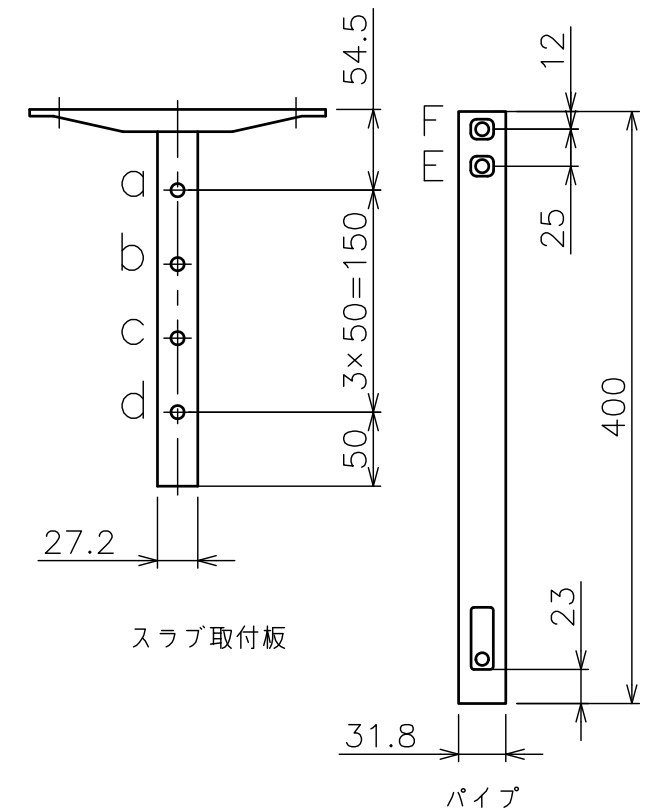

○部拡大
脱落防止ワイヤー、Rピン差し込み穴
*1 固定ボルト脱落防止用

スラブ取付金具・パイプ組合せ寸法表L

取付穴	a	b	c	d
E	494	544	594	644
F	519	569	619	669

塗 装 色	ブラック(アクリル樹脂塗装)
主 要 材 質	SPHC,STKM,SS400,PP樹脂
質 量	約3.0kg
搭 載 質 量	3kg
回 転 角 度 調 整	360°
傾 斜 角 度 調 整	+30°~-90°
高 さ 調 整	494~669(25mm単位)
付 属 品	スラブ取付板:1 パイプ:1 カメラ取付ねじセット:1式 製品組立用ねじセット:1式 天井化粧アダプター:1 脱落防止ワイヤー:1 組立設置説明書:1
備 考	RoHS対応品