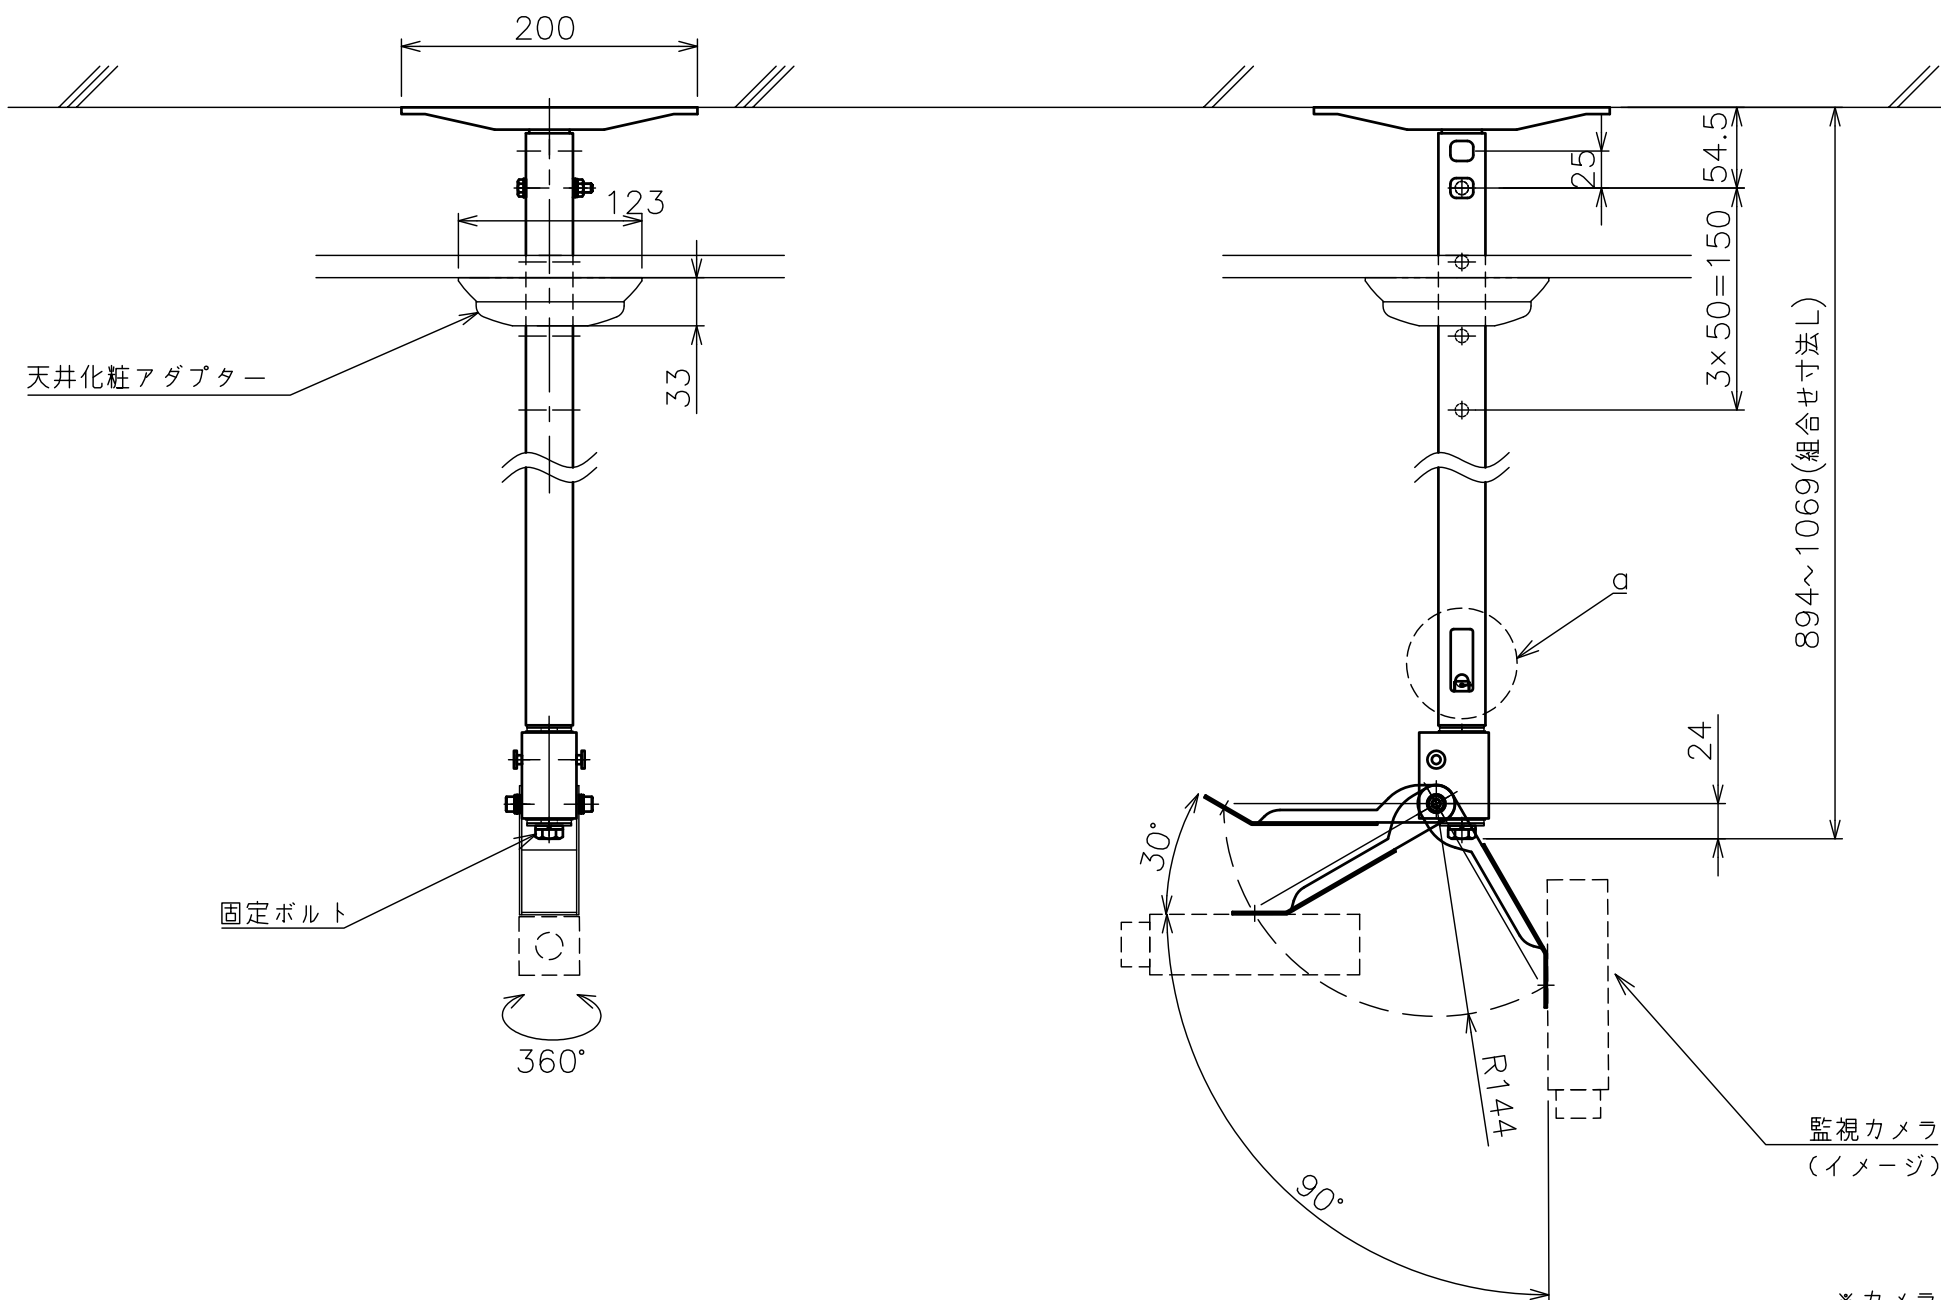

○部拡大
脱落防止ワイヤー、Rピン差し込み穴
*1 固定ボルト脱落防止用

スラブ取付金具・パイプ組合せ寸法表L

取付穴	a	b	c	d
E	894	944	994	1044
F	919	969	1019	1069

塗 装 色	ブラック(アクリル樹脂塗装)
主 要 材 質	SPHC,STKM,SS400,PP樹脂
質 量	約3.6kg
搭 載 質 量	3kg
回 転 角 度 調 整	360°
傾 斜 角 度 調 整	+30°~-90°
高 さ 調 整	894~1069(25mm単位)
付 属 品	スラブ取付板:1 パイプ:1 カメラ取付ねじセット:1式 製品組立用ねじセット:1式 天井化粧アダプター:1 脱落防止ワイヤー:1 組立設置説明書:1
備 考	RoHS対応品

*カメラによっては、取付け出来ない場合があります。カメラの仕様をご確認下さい。