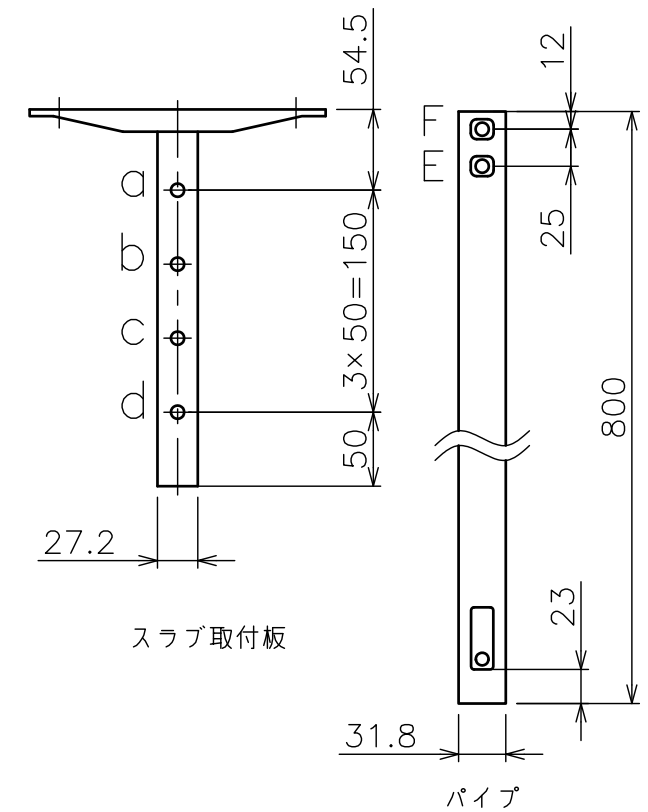

○部拡大
脱落防止ワイヤー、Rピン差し込み穴
*1 固定ボルト脱落防止用

スラブ取付金具・パイプ組合せ寸法表L

取付穴	a	b	c	d
E	894	944	994	1044
F	919	969	1019	1069

塗 装 色	ブラック(アクリル樹脂塗装)
主 要 材 質	SPHC,STKM,SS400,PP樹脂
質 量	約3.6kg
搭 載 質 量	3kg
回 転 角 度 調 整	360°
傾 斜 角 度 調 整	+30°~-90°
高 さ 調 整	894~1069(25mm単位)
付 属 品	スラブ取付板:1 パイプ:1 カメラ取付ねじセット:1式 製品組立用ねじセット:1式 天井化粧アダプター:1 脱落防止ワイヤー:1 組立設置説明書:1
備 考	RoHS対応品

*カメラによっては、取付け出来ない場合があります。カメラの仕様をご確認下さい。