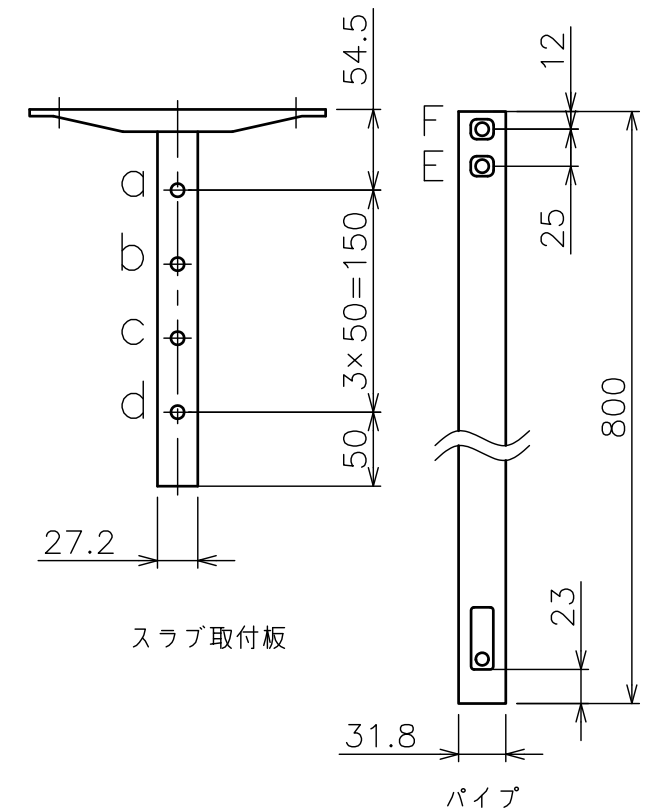

○部拡大
脱落防止ワイヤー、Rピン差し込み穴
*1 固定ボルト脱落防止用

スラブ取付金具・パイプ組合せ寸法表L

取付穴	a	b	c	d
E	894	944	994	1044
F	919	969	1019	1069

塗 装 色	ホワイト(アクリル樹脂塗装)
主 要 材 質	SPHC,STKM,SS400,PP樹脂
質 量	約3.6kg
搭 載 質 量	3kg
回 転 角 度 調 整	360°
傾 斜 角 度 調 整	+30°~-90°
高 さ 調 整	894~1069(25mm単位)
付 属 品	スラブ取付板:1 パイプ:1 カメラ取付ねじセット:1式 製品組立用ねじセット:1式 天井化粧アダプター:1 脱落防止ワイヤー:1 組立設置説明書:1
備 考	RoHS対応品

*カメラによっては、取付け出来ない場合があります。カメラの仕様をご確認下さい。