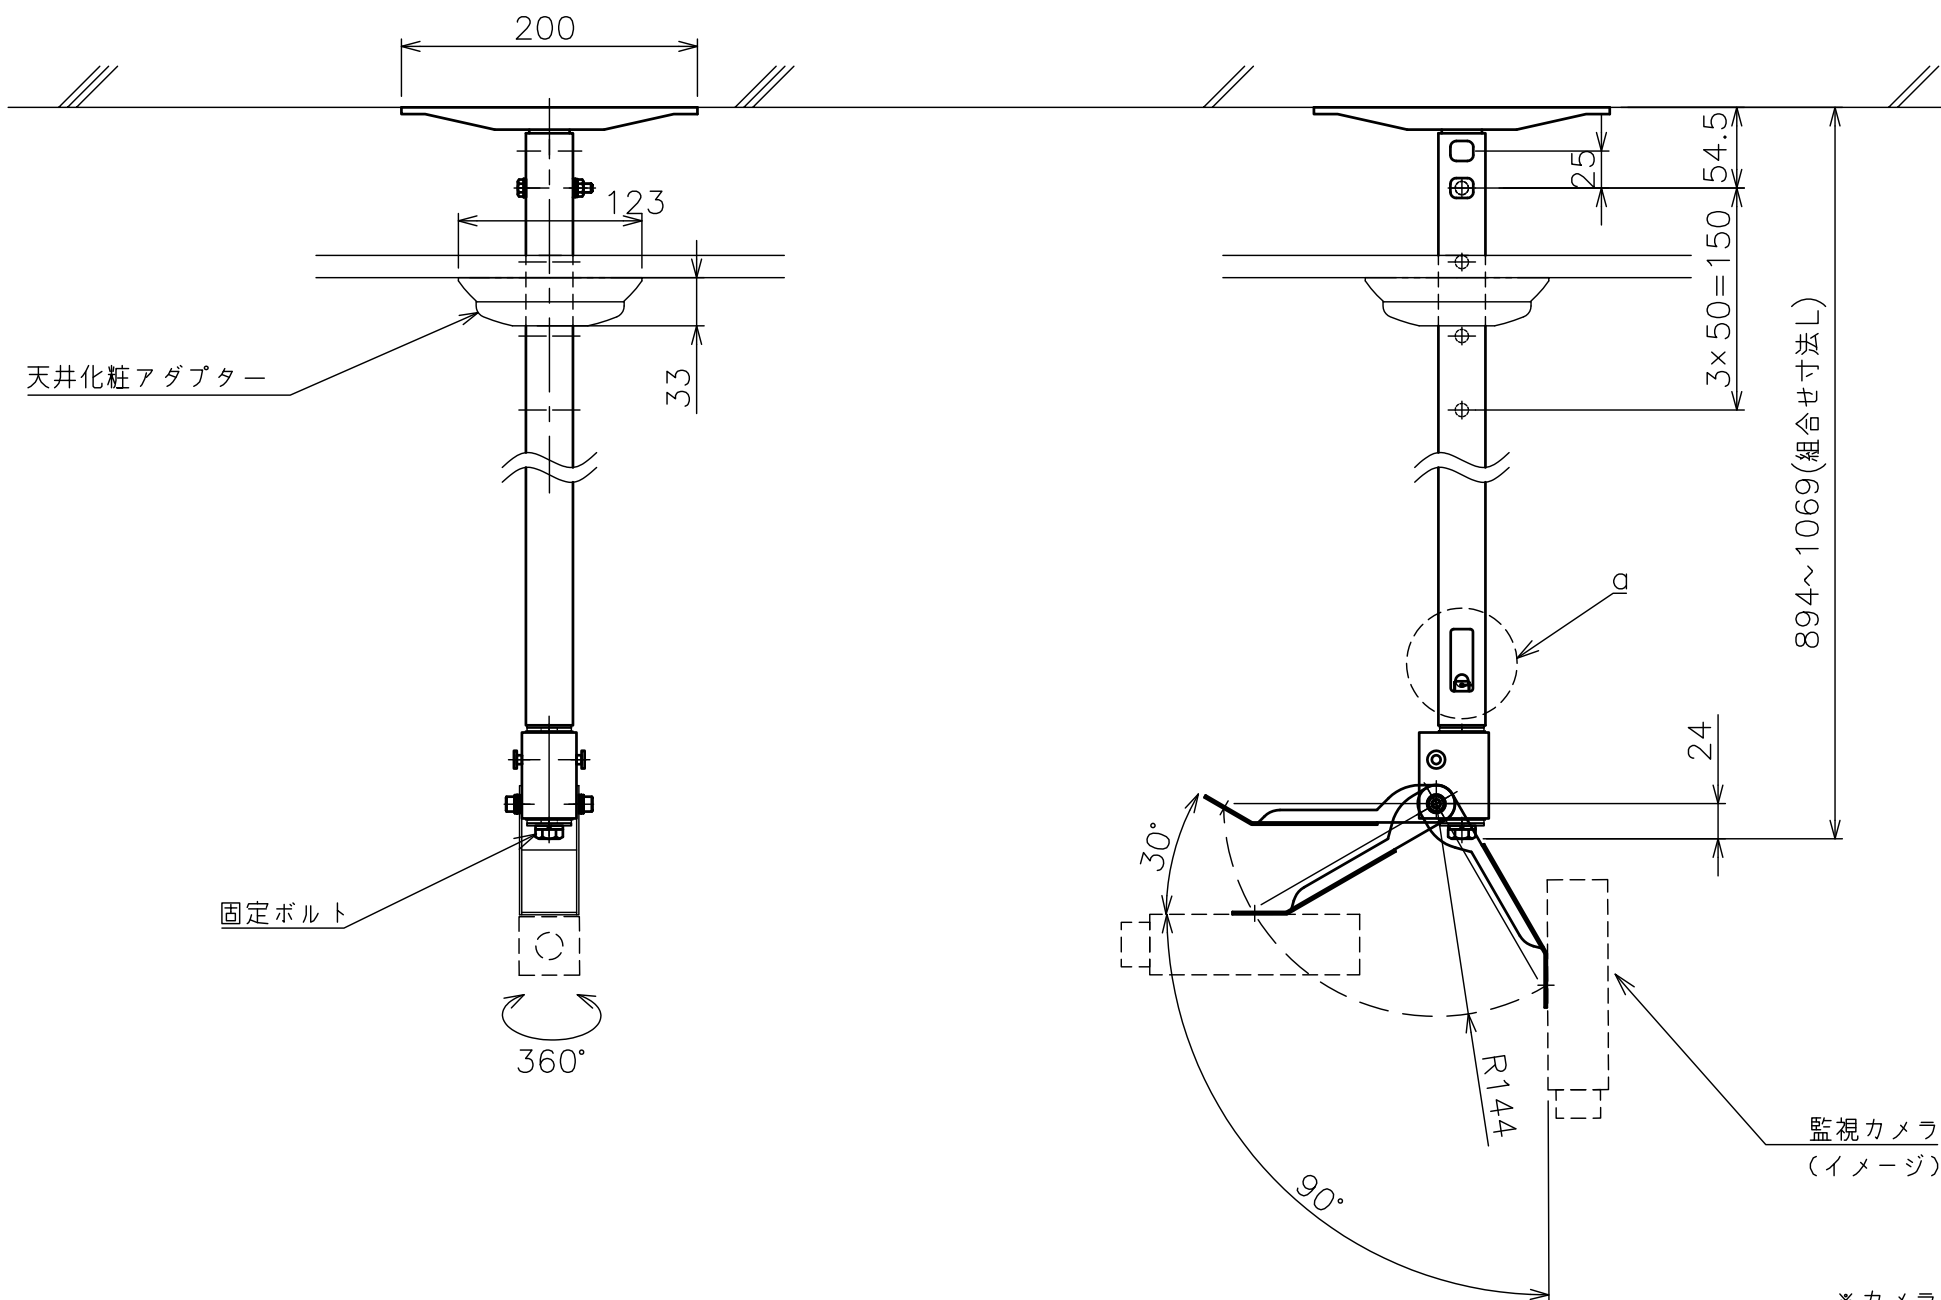

○部拡大
脱落防止ワイヤー、Rピン差し込み穴
*1 固定ボルト脱落防止用

スラブ取付金具・パイプ組合せ寸法表L

取付穴	a	b	c	d
E	894	944	994	1044
F	919	969	1019	1069

塗 装 色	ホワイト(アクリル樹脂塗装)
主 要 材 質	SPHC,STKM,SS400,PP樹脂
質 量	約3.6kg
搭 載 質 量	3kg
回 転 角 度 調 整	360°
傾 斜 角 度 調 整	+30°~-90°
高 さ 調 整	894~1069(25mm単位)
付 属 品	スラブ取付板:1 パイプ:1 カメラ取付ねじセット:1式 製品組立用ねじセット:1式 天井化粧アダプター:1 脱落防止ワイヤー:1 組立設置説明書:1
備 考	RoHS対応品

*カメラによっては、取付け出来ない場合があります。カメラの仕様をご確認下さい。