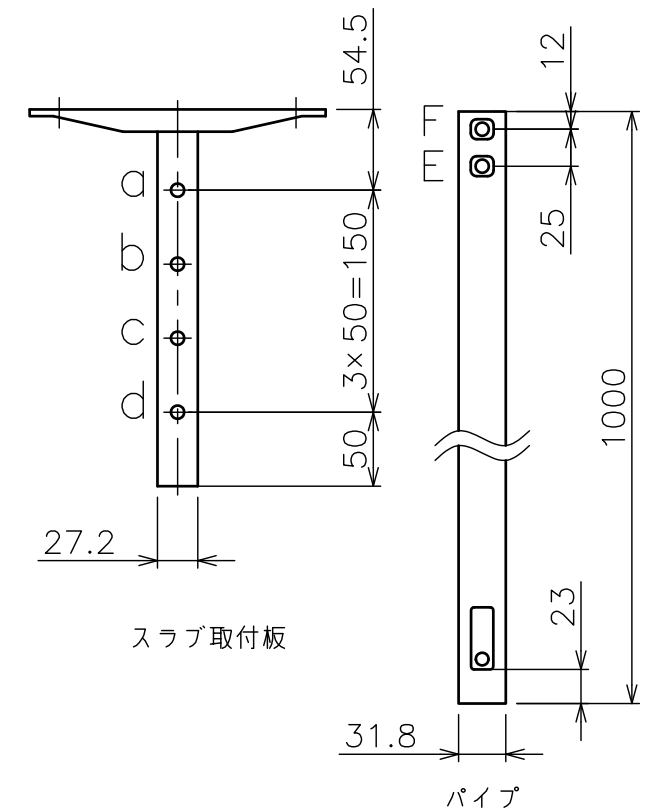

○部拡大
脱落防止ワイヤー、Rピン差し込み穴
*1 固定ボルト脱落防止用

スラブ取付金具・パイプ組合せ寸法表L

取付穴	a	b	c	d
E	1094	1144	1194	1244
F	1119	1169	1219	1269

塗 装 色	ホワイト(アクリル樹脂塗装)
主 要 材 質	SPHC,STKM,SS400,PP樹脂
質 量	約3.9kg
搭 載 質 量	3kg
回 転 角 度 調 整	360°
傾 斜 角 度 調 整	+30°~-90°
高 さ 調 整	1094~1269(25mm単位)
付 属 品	スラブ取付板:1 パイプ:1 カメラ取付ねじセット:1式 製品組立用ねじセット:1式 天井化粧アダプター:1 脱落防止ワイヤー:1 組立設置説明書:1
備 考	RoHS対応品

*カメラによっては、取付け出来ない場合があります。カメラの仕様をご確認ください。