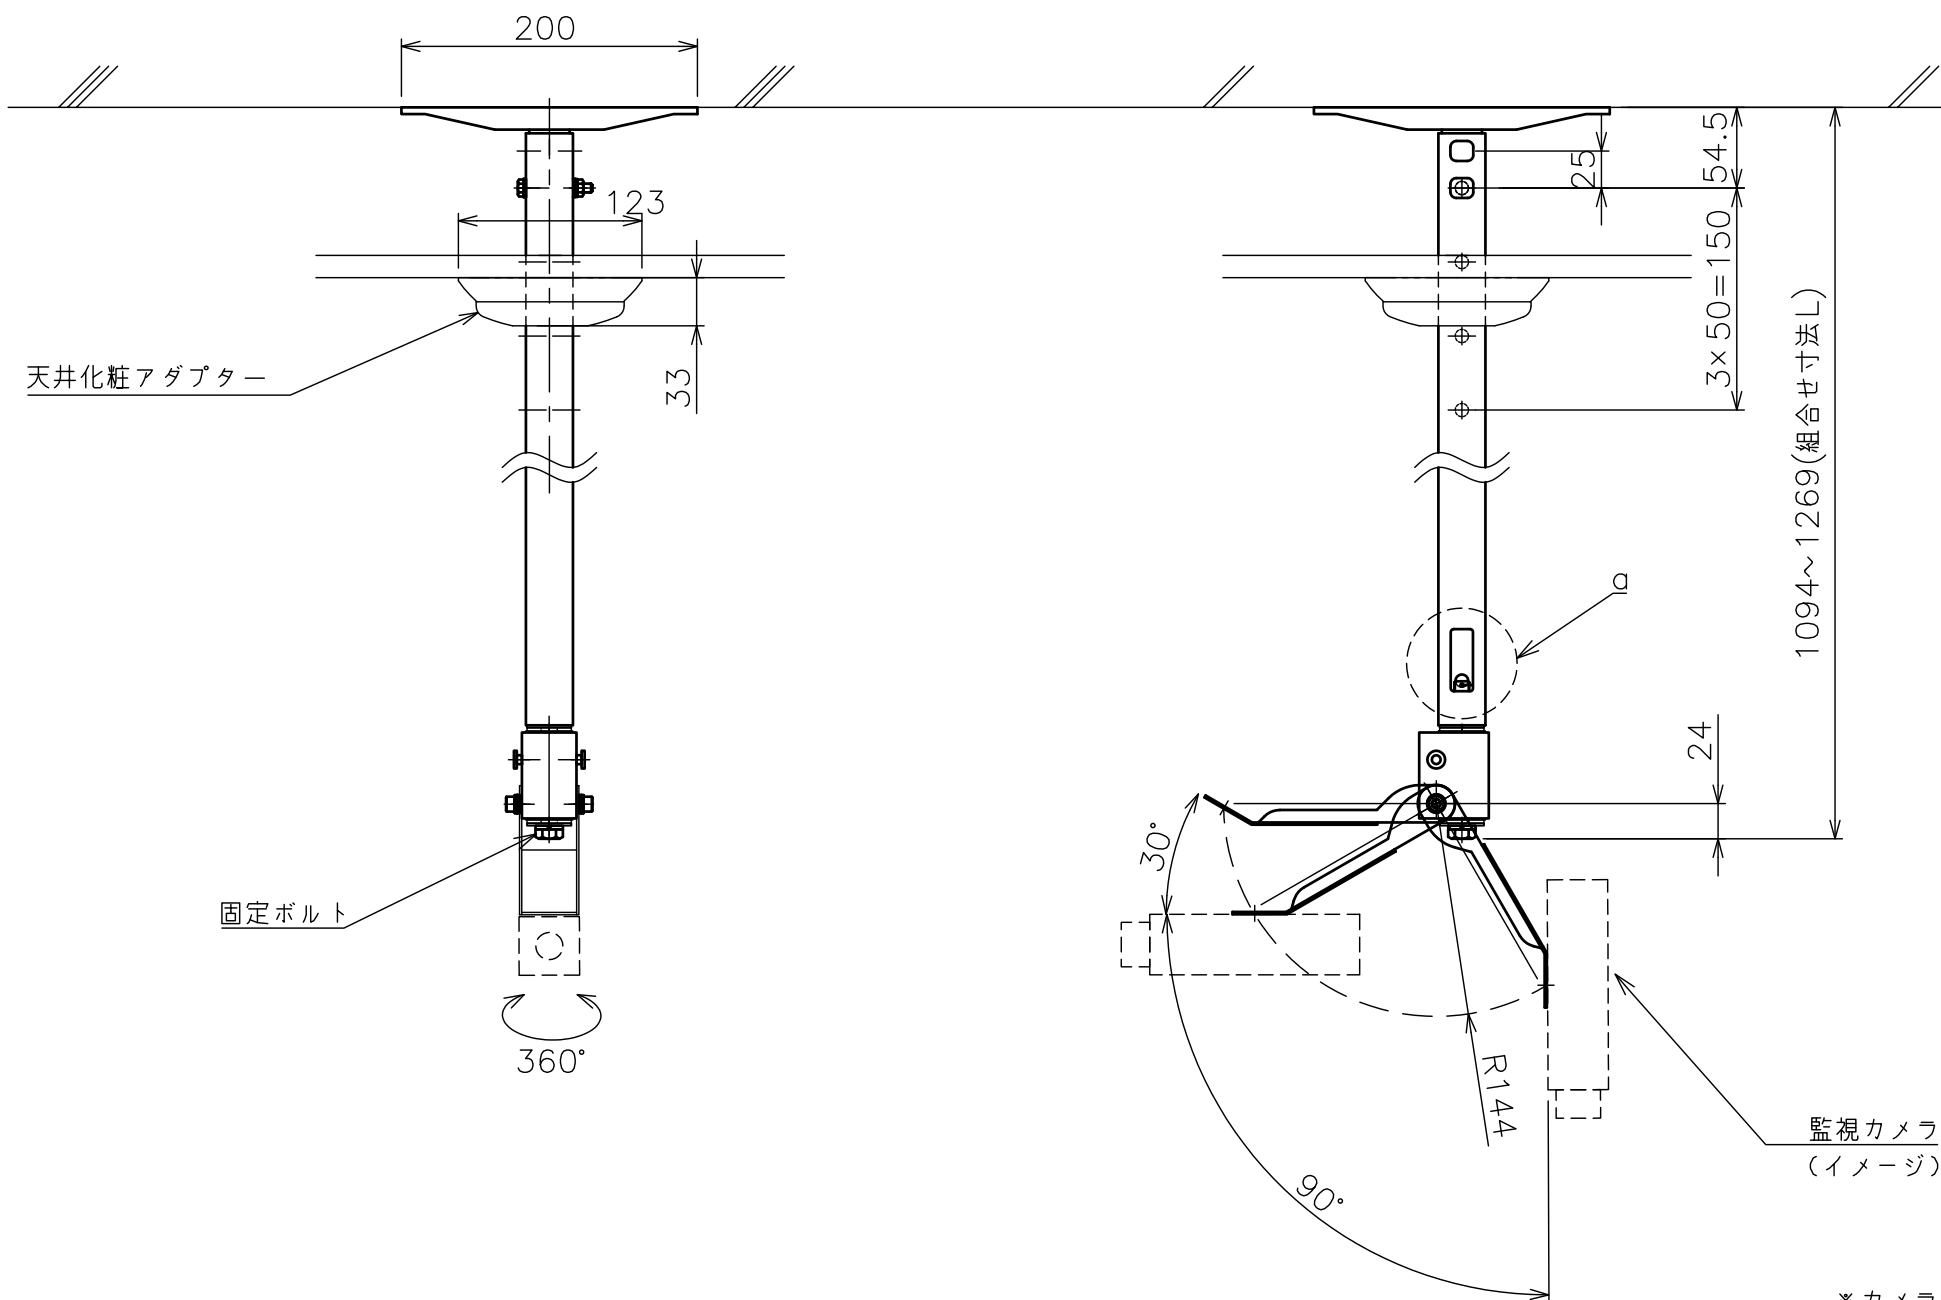

○部拡大
脱落防止ワイヤー、Rピン差し込み穴
*1 固定ボルト脱落防止用

スラブ取付金具・パイプ組合せ寸法表L

取付穴	a	b	c	d
E	1094	1144	1194	1244
F	1119	1169	1219	1269

塗 装 色	ホワイト(アクリル樹脂塗装)
主 要 材 質	SPHC,STKM,SS400,PP樹脂
質 量	約3.9kg
搭 載 質 量	3kg
回 転 角 度 調 整	360°
傾 斜 角 度 調 整	+30°~-90°
高 さ 調 整	1094~1269(25mm単位)
付 属 品	スラブ取付板:1 パイプ:1 カメラ取付ねじセット:1式 製品組立用ねじセット:1式 天井化粧アダプター:1 脱落防止ワイヤー:1 組立設置説明書:1
備 考	RoHS対応品

*カメラによっては、取付け出来ない場合があります。カメラの仕様をご確認ください。