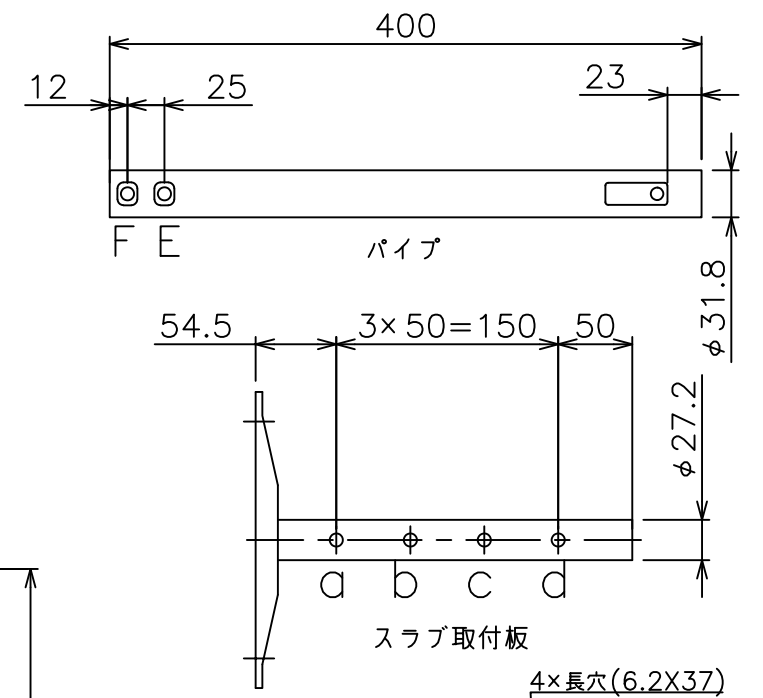

背面取付時 スラブ取付金具・パイプ組合せ寸法表L

| 取付穴 | a   | b   | c   | d   |
|-----|-----|-----|-----|-----|
| E   | 579 | 629 | 679 | 729 |
| F   | 604 | 654 | 704 | 754 |

|             |   |
|-------------|---|
| 塗 装 色       | ブラック(アクリル樹脂塗装)  |
| 主 要 材 質     | SPHC,STKR,SS400,PP樹脂  |
| 質 量         | 約3.7kg  |
| 搭 載 質 量     | 10kg  |
| 回 転 角 度 調 整 | 360°  |
| 傾 斜 角 度 調 整 | 40°   |
| 高 さ 調 整     | 526~701(25mm単位) 天面取付け時<br>579~754(25mm単位) 背面取付け時  |
| 付 属 品       | ユニバーサルブラケット:1<br>背面取付金具:1<br>スラブ取付板:1<br>パイプ:1<br>製品組立用ねじセット:1式<br>天井化粧アダプター:1<br>脱落防止ワイヤー:1<br>組立設置説明書:1 |
| 備 考         |   |

\*2 ユニバーサルブラケットは、天面取付・背面取り付け時、使用できます。  
取り付けるスピーカーの仕様に合わせて、使用してください。

\*スピーカーによっては、取付け出来ない場合があります。  
スピーカーの仕様をご確認下さい。  
\*スピーカー取付用のねじは別途ご用意ください。