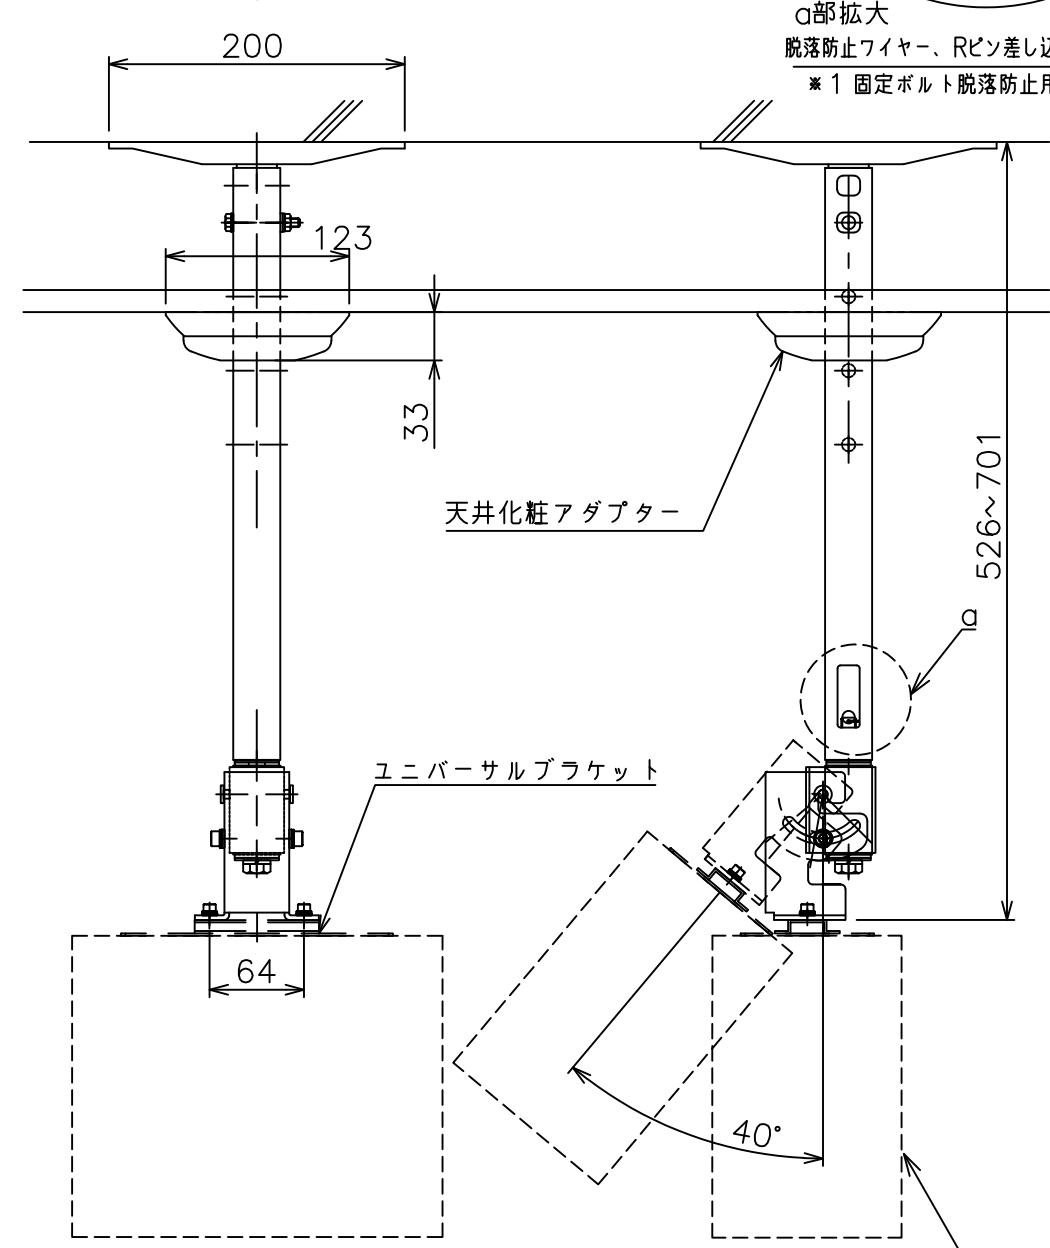

背面取付時 スラブ取付金具・パイプ組合せ寸法表L

| 取付穴 | a   | b   | c   | d   |
|-----|-----|-----|-----|-----|
| E   | 579 | 629 | 679 | 729 |
| F   | 604 | 654 | 704 | 754 |

|             |   |
|-------------|---|
| 塗 装 色       | ブラック(アクリル樹脂塗装)  |
| 主 要 材 質     | SPHC,STKR,SS400,PP樹脂  |
| 質 量         | 約3.7kg  |
| 搭 載 質 量     | 10kg  |
| 回 転 角 度 調 整 | 360°  |
| 傾 斜 角 度 調 整 | 40°   |
| 高 さ 調 整     | 526~701(25mm単位) 天面取付け時<br>579~754(25mm単位) 背面取付け時  |
| 付 属 品       | ユニバーサルブラケット:1<br>背面取付金具:1<br>スラブ取付板:1<br>パイプ:1<br>製品組立用ねじセット:1式<br>天井化粧アダプター:1<br>脱落防止ワイヤー:1<br>組立設置説明書:1 |
| 備 考         |   |

\*2 ユニバーサルブラケットは、天面取付・背面取り付け時、使用できます。  
取り付けるスピーカーの仕様に合わせて、使用してください。

\*スピーカーによっては、取付け出来ない場合があります。  
スピーカーの仕様をご確認下さい。  
\*スピーカー取付用のねじは別途ご用意ください。