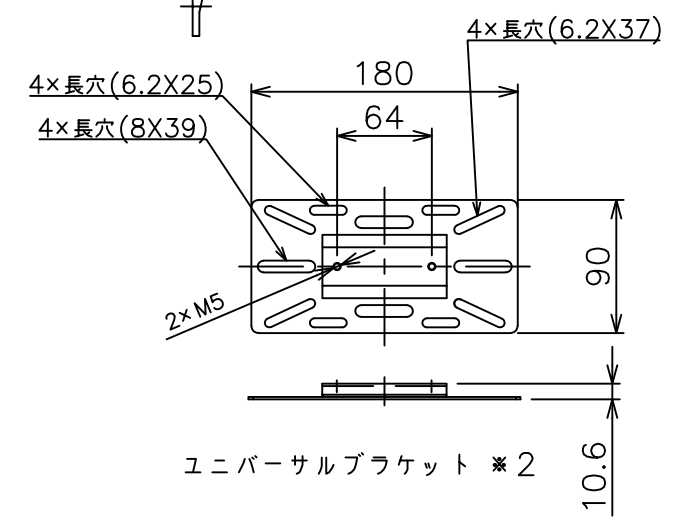

背面取付時 スラブ取付金具・パイプ組合せ寸法表L

| 取付穴 | a   | b   | c   | d   |
|-----|-----|-----|-----|-----|
| E   | 579 | 629 | 679 | 729 |
| F   | 604 | 654 | 704 | 754 |

|             |   |
|-------------|---|
| 塗 装 色       | ブラック(アクリル樹脂塗装)  |
| 主 要 材 質     | SPHC,STKR,SS400,PP樹脂  |
| 質 量         | 約3.7kg  |
| 搭 載 質 量     | 10kg  |
| 回 転 角 度 調 整 | 360°  |
| 傾 斜 角 度 調 整 | 40°   |
| 高 さ 調 整     | 526~701(25mm単位) 天面取付け時<br>579~754(25mm単位) 背面取付け時  |
| 付 属 品       | ユニバーサルブラケット:1<br>背面取付金具:1<br>スラブ取付板:1<br>パイプ:1<br>製品組立用ねじセット:1式<br>天井化粧アダプター:1<br>脱落防止ワイヤー:1<br>組立設置説明書:1 |
| 備 考         |   |

\*2 ユニバーサルブラケットは、天面取付・背面取り付け時、使用できます。  
取り付けるスピーカーの仕様に合わせて、使用してください。

\*スピーカーによっては、取付け出来ない場合があります。  
スピーカーの仕様をご確認下さい。  
\*スピーカー取付用のねじは別途ご用意ください。