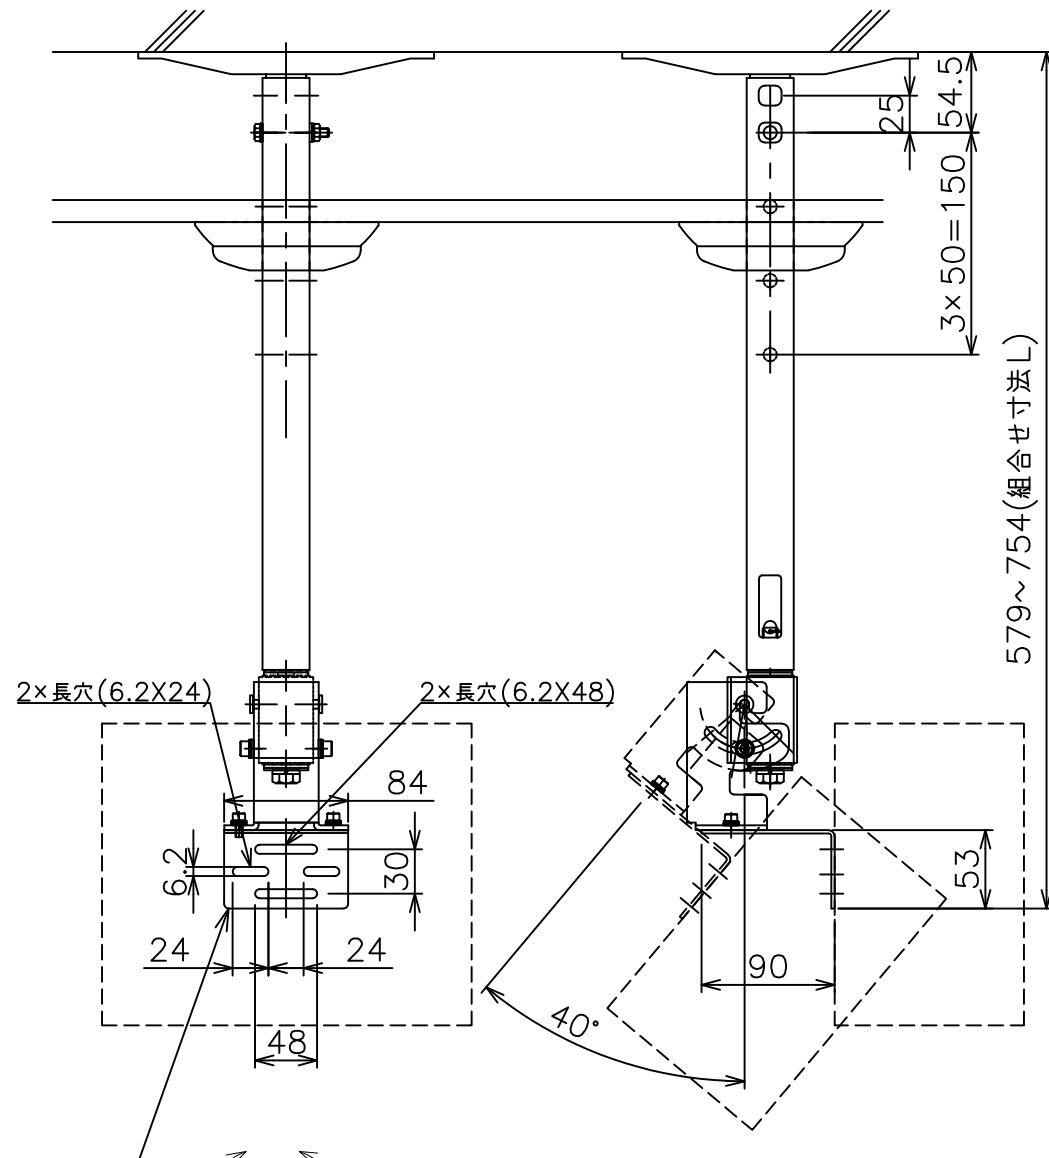

背面取付時 スラブ取付金具・パイプ組合せ寸法表L

| 取付穴 | a   | b   | c   | d   |
|-----|-----|-----|-----|-----|
| E   | 579 | 629 | 679 | 729 |
| F   | 604 | 654 | 704 | 754 |

|             |   |
|-------------|---|
| 塗 装 色       | ブラック(アクリル樹脂塗装)  |
| 主 要 材 質     | SPHC,STKR,SS400,PP樹脂  |
| 質 量         | 約3.7kg  |
| 搭 載 質 量     | 10kg  |
| 回 転 角 度 調 整 | 360°  |
| 傾 斜 角 度 調 整 | 40°   |
| 高 さ 調 整     | 526~701(25mm単位) 天面取付け時<br>579~754(25mm単位) 背面取付け時  |
| 付 属 品       | ユニバーサルブラケット:1<br>背面取付金具:1<br>スラブ取付板:1<br>パイプ:1<br>製品組立用ねじセット:1式<br>天井化粧アダプター:1<br>脱落防止ワイヤー:1<br>組立設置説明書:1 |
| 備 考         |   |

\*2 ユニバーサルブラケットは、天面取付・背面取り付け時、使用できます。  
取り付けるスピーカーの仕様に合わせて、使用してください。

\*スピーカーによっては、取付け出来ない場合があります。  
スピーカーの仕様をご確認下さい。  
\*スピーカー取付用のねじは別途ご用意ください。