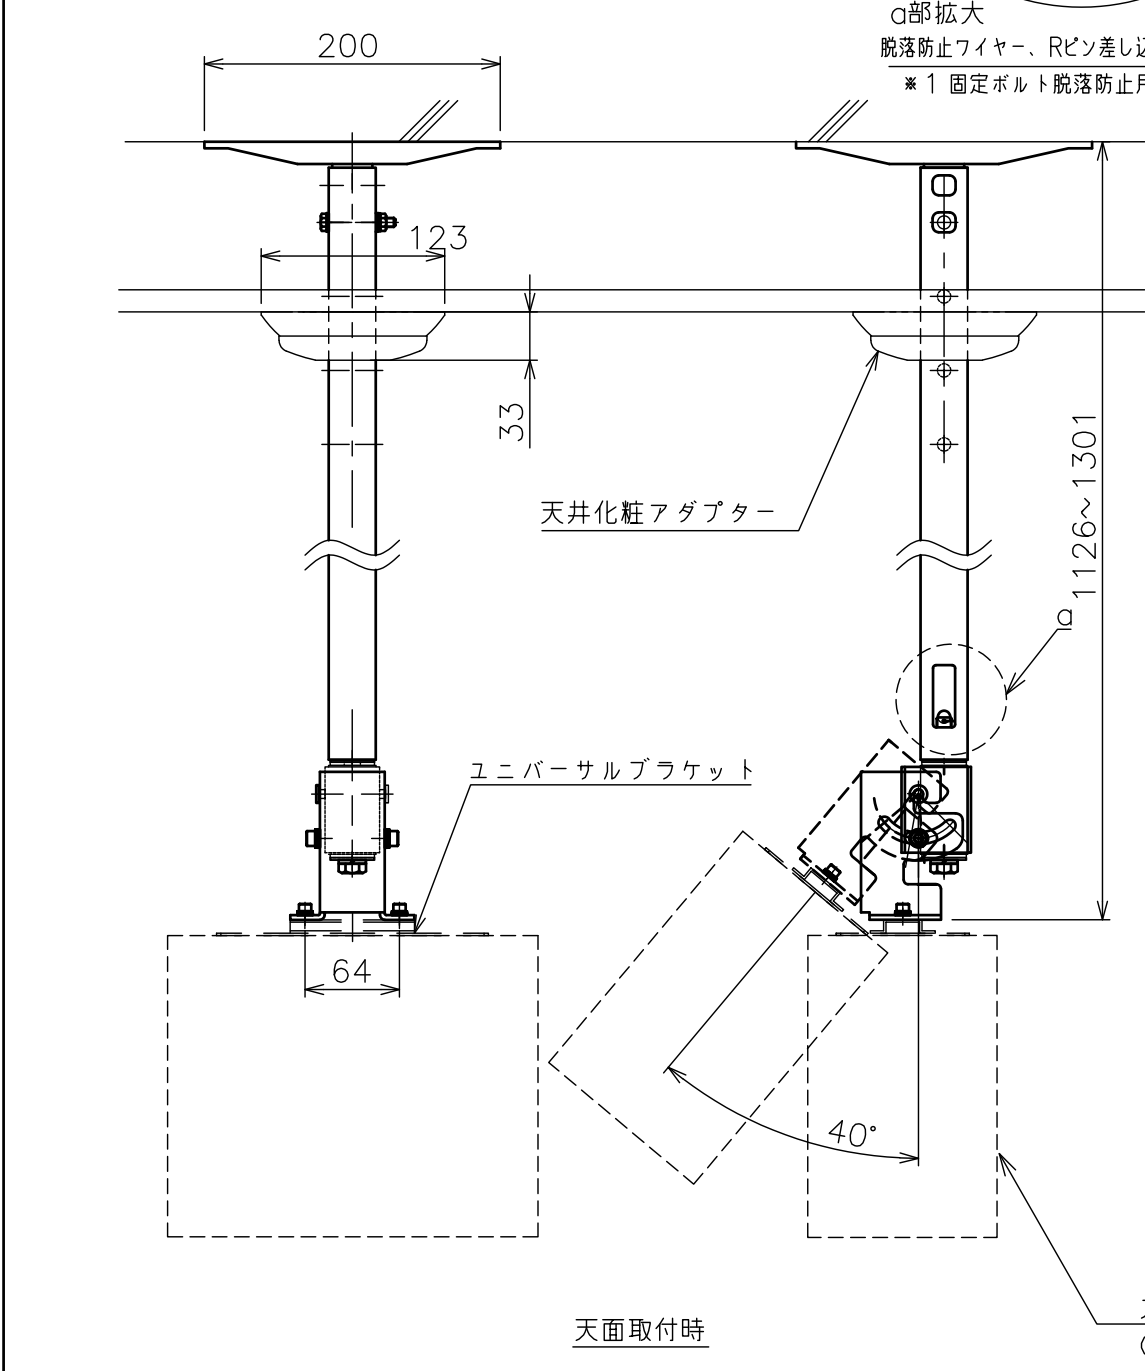

背面取付時 スラブ取付金具・パイプ組合せ寸法表L

取付穴	a	b	c	d
E	1179	1229	1279	1329
F	1204	1254	1304	1354

塗 装 色	ホフホワイト (アクリル樹脂塗装)
主 要 材 質	SPHC,STKR,SS400,PP樹脂
質 量	約4.6kg
搭 載 質 量	10kg
回 転 角 度 調 整	360°
傾 斜 角 度 調 整	40°
高 さ 調 整	1126~1301 (25mm単位) 天面取付け時 1179~1354 (25mm単位) 背面取付け時
付 属 品	ユニバーサルブラケット:1 背面取付金具:1 スラブ取付板:1 パイプ:1 製品組立用ねじセット:1式 天井化粧アダプター:1 脱落防止ワイヤー:1 組立設置説明書:1
備 考	

\*2 ユニバーサルブラケットは、天面取付・背面取り付け時、使用できます。  
取り付けるスピーカーの仕様に合わせて、使用してください。

\*スピーカーによっては、取付け出来ない場合があります。  
スピーカーの仕様をご確認下さい。  
\*スピーカー取付用のねじは別途ご用意ください。