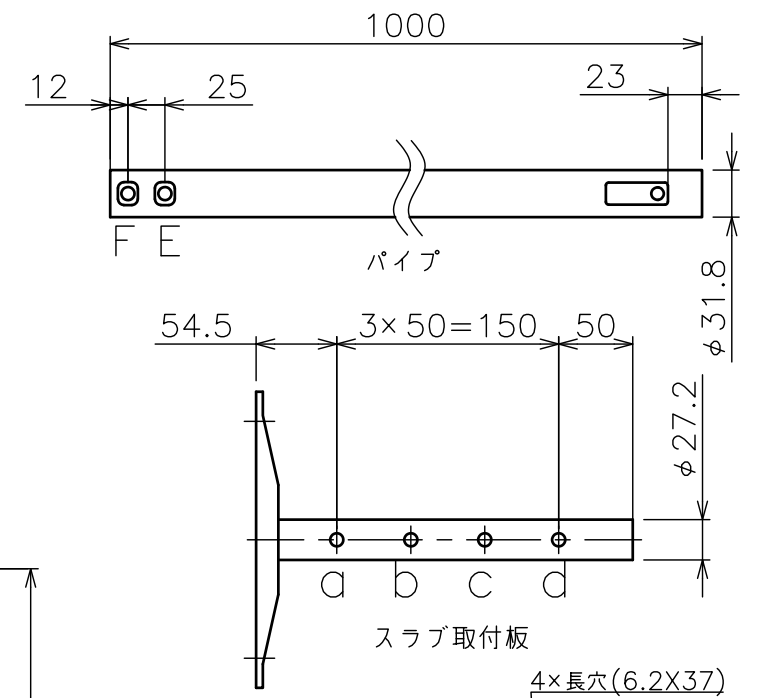

背面取付時 スラブ取付金具・パイプ組合せ寸法表L

取付穴	a	b	c	d
E	1179	1229	1279	1329
F	1204	1254	1304	1354

塗 装 色	ホフホワイト (アクリル樹脂塗装)
主 要 材 質	SPHC,STKR,SS400,PP樹脂
質 量	約4.6kg
搭 載 質 量	10kg
回 転 角 度 調 整	360°
傾 斜 角 度 調 整	40°
高 さ 調 整	1126~1301 (25mm単位) 天面取付け時 1179~1354 (25mm単位) 背面取付け時
付 属 品	ユニバーサルブラケット:1 背面取付金具:1 スラブ取付板:1 パイプ:1 製品組立用ねじセット:1式 天井化粧アダプター:1 脱落防止ワイヤー:1 組立設置説明書:1
備 考	

\*2 ユニバーサルブラケットは、天面取付・背面取り付け時、使用できます。  
取り付けるスピーカーの仕様に合わせて、使用してください。

\*スピーカーによっては、取付け出来ない場合があります。  
スピーカーの仕様をご確認下さい。  
\*スピーカー取付用のねじは別途ご用意ください。