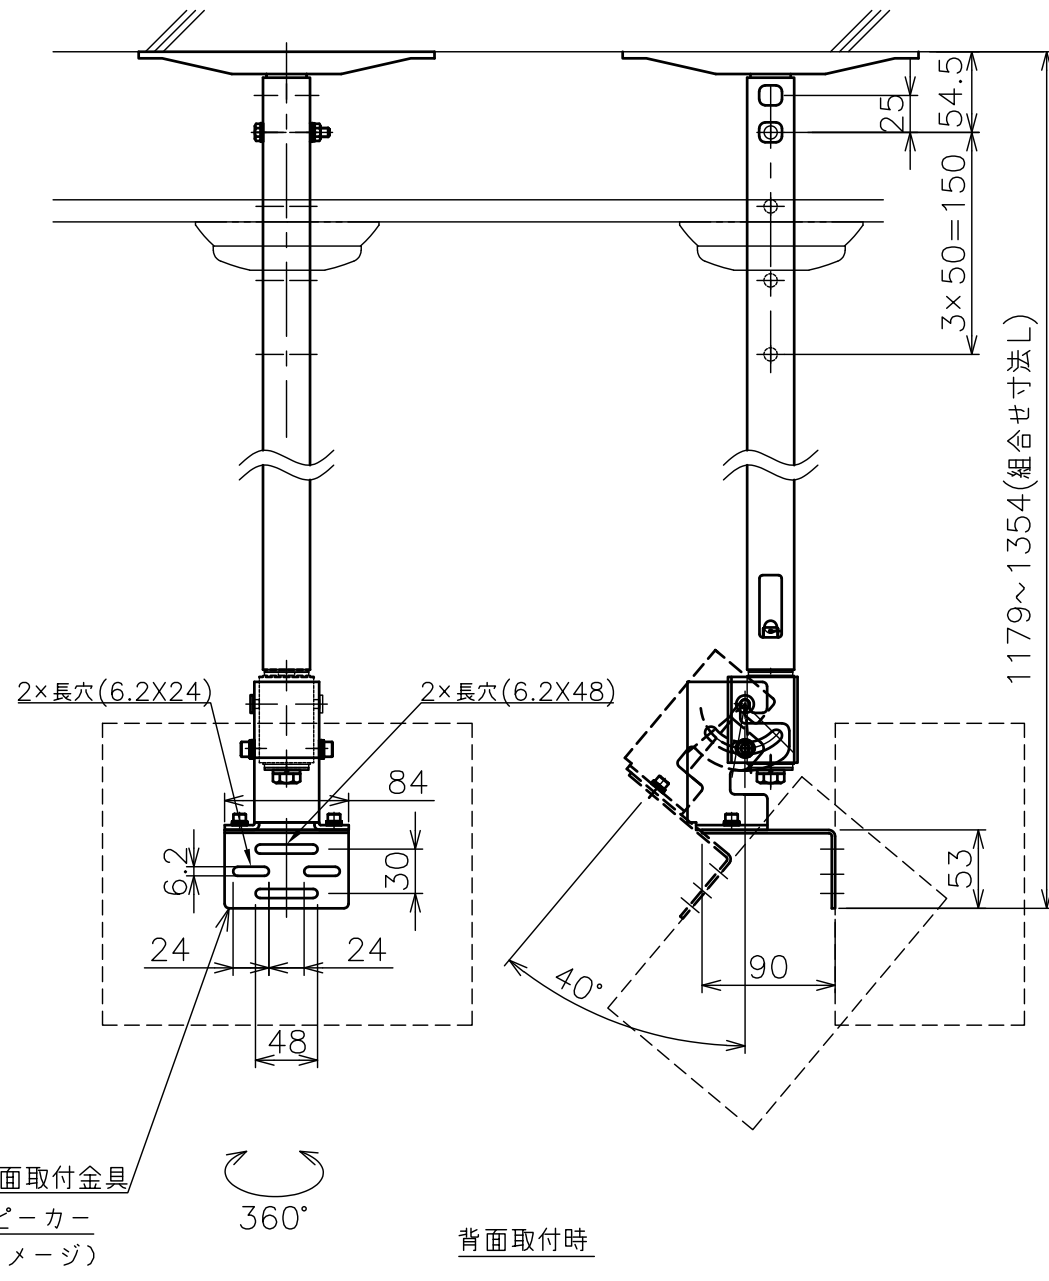

背面取付時 スラブ取付金具・パイプ組合せ寸法表L

取付穴	a	b	c	d
E	1179	1229	1279	1329
F	1204	1254	1304	1354

塗 装 色	ホフホワイト (アクリル樹脂塗装)
主 要 材 質	SPHC,STKR,SS400,PP樹脂
質 量	約4.6kg
搭 載 質 量	10kg
回 転 角 度 調 整	360°
傾 斜 角 度 調 整	40°
高 さ 調 整	1126~1301 (25mm単位) 天面取付け時 1179~1354 (25mm単位) 背面取付け時
付 属 品	ユニバーサルブラケット:1 背面取付金具:1 スラブ取付板:1 パイプ:1 製品組立用ねじセット:1式 天井化粧アダプター:1 脱落防止ワイヤー:1 組立設置説明書:1
備 考	

\*2 ユニバーサルブラケットは、天面取付・背面取り付け時、使用できます。  
取り付けるスピーカーの仕様に合わせて、使用してください。

\*スピーカーによっては、取付け出来ない場合があります。  
スピーカーの仕様をご確認下さい。  
\*スピーカー取付用のねじは別途ご用意ください。