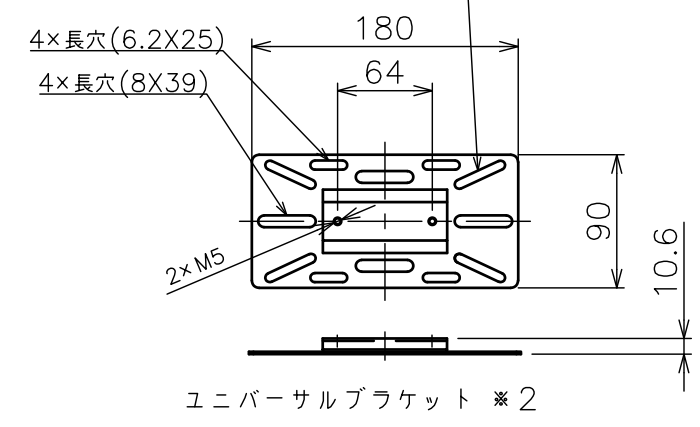

背面取付時 スラブ取付金具・パイプ組合せ寸法表L

取付穴	a	b	c	d
E	1179	1229	1279	1329
F	1204	1254	1304	1354

塗 装 色	ホフホワイト (アクリル樹脂塗装)
主 要 材 質	SPHC,STKR,SS400,PP樹脂
質 量	約4.6kg
搭 載 質 量	10kg
回 転 角 度 調 整	360°
傾 斜 角 度 調 整	40°
高 さ 調 整	1126~1301 (25mm単位) 天面取付け時 1179~1354 (25mm単位) 背面取付け時
付 属 品	ユニバーサルブラケット:1 背面取付金具:1 スラブ取付板:1 パイプ:1 製品組立用ねじセット:1式 天井化粧アダプター:1 脱落防止ワイヤー:1 組立設置説明書:1
備 考	

\*2 ユニバーサルブラケットは、天面取付・背面取り付け時、使用できます。  
取り付けるスピーカーの仕様に合わせて、使用してください。

\*スピーカーによっては、取付け出来ない場合があります。  
スピーカーの仕様をご確認下さい。  
\*スピーカー取付用のねじは別途ご用意ください。