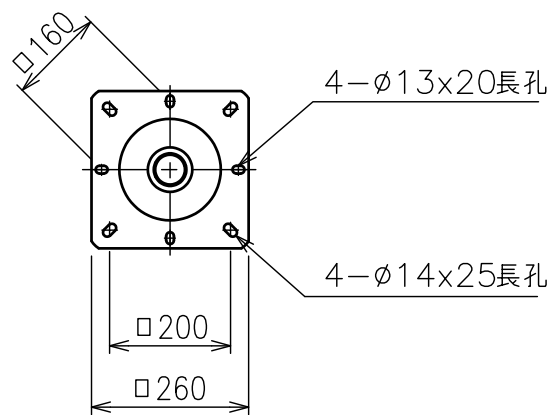

"a"詳細図(取付金具とアルミフレームの連結)

"b"矢視図(ダブルコンセント位置)

ダブルコンセントはボックスカバーを取り外したボックス本体内部にあります。

矢視 A - A
スラブ取付板(オプション)

主要材質	スチール、アルミ、樹脂
表面処理	三価黒メッキ、黒アルマイト、焼付塗装
外観色	ブラック(日塗工 N-10)相当
製品質量	10.3kg
外形寸法	W912×H470×D243mm
対応ディスプレイサイズ*	66 ~ 86型、(ユニバーサルアタッチメント) VESA 300×100 ~ 600×400
最大搭載質量	70kg
高さ調整	パイプセット側にて50mmピッチ4段階調整
傾斜角度調整	0°、10°、20°(3段階調整)
取付金具調整量	チルト±1°、高さ±2mm、前後±2mm
付属品	製品組立用ねじセット×1 ディスプレイ取付用ねじセット×1 天井化粧アダプター×1 ダブルコンセント(15A・125V)×1
オプション	アジャストパイプ DH-20P パイプセット TH-PA****SK 振れ止め強化キット FK-01/FK-02 セットトップボックス収納ケース D-B01/DH-30B