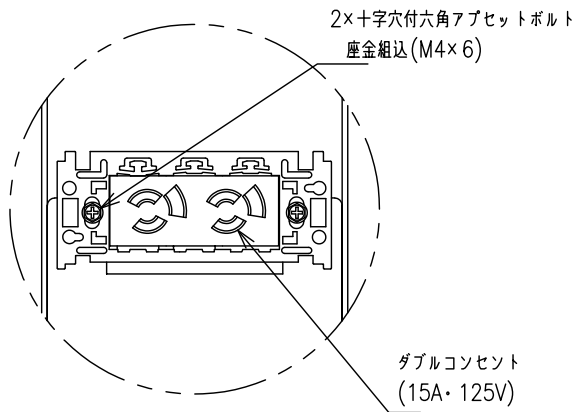

"a"詳細図(取付金具とアルミフレームの連結)

"b"矢視図(ダブルコンセント位置)

ダブルコンセントはボックスカバーを取り外したボックス本体内部にあります。

矢視 A - A
スラブ取付板(オプション)

主要材質	スチール、アルミ、樹脂
表面処理	三価黒メッキ、黒アルマイト、焼付塗装
外観色	ブラック(日塗工 N-10)相当
製品質量	10.3kg
外形寸法	W912×H470×D243mm
対応ディスプレイサイズ*	66 ~ 86型、(ユニバーサルアタッチメント) VESA 300×100 ~ 600×400
最大搭載質量	70kg
高さ調整	パイプセット側にて50mmピッチ4段階調整
傾斜角度調整	0°、10°、20°(3段階調整)
取付金具調整量	チルト±1°、高さ±2mm、前後±2mm
付属品	製品組立用ねじセット×1 ディスプレイ取付用ねじセット×1 天井化粧アダプター×1 ダブルコンセント(15A・125V)×1
オプション	アジャストパイプ DH-20P パイプセット TH-PA****SK 振れ止め強化キット FK-01/FK-02 セットトップボックス収納ケース D-B01/DH-30B