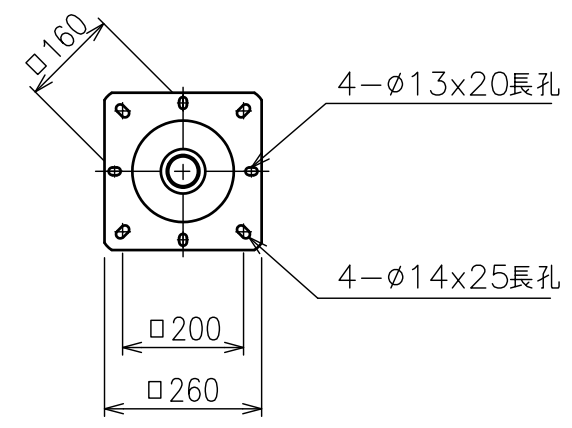

"a"詳細図 (取付金具とアルミフレームの連結)

"b"矢視図 (ダブルコンセント位置)

ダブルコンセントはボックスカバーを取り外したボックス本体内部にあります。

矢視 A - A
スラブ取付板 (オプション)

主要材質	スチール、アルミ、樹脂
表面処理	三価黒メッキ、黒アルマイト、焼付塗装
外観色	ブラック (日塗工 N-10) 相当
製品質量	24.0kg
外形寸法	W2812×H470×D243mm
対応ディスプレイサイズ*	56 ~ 86型、(ユニバーサルアタッチメント) VESA 200×100 ~ 600×400
最大搭載質量	140kg (ディスプレイ1面当たり70kg)
高さ調整	パイプセット側にて50mmピッチ4段階調整
傾斜角度調整	0°、10°、20° (3段階調整)
取付金具調整量	チルト±1°、高さ±2mm、前後±2mm
付属品	製品組立用ねじセット×2 ディスプレイ取付用ねじセット×2 天井化粧アダプター×2 ダブルコンセント (15A・125V)×2
オプション	アジャストパイプ DH-20P パイプセット TH-PA****SK 振れ止め強化キット FK-01/FK-02 セットトップボックス収納ケース D-B01/DH-30B