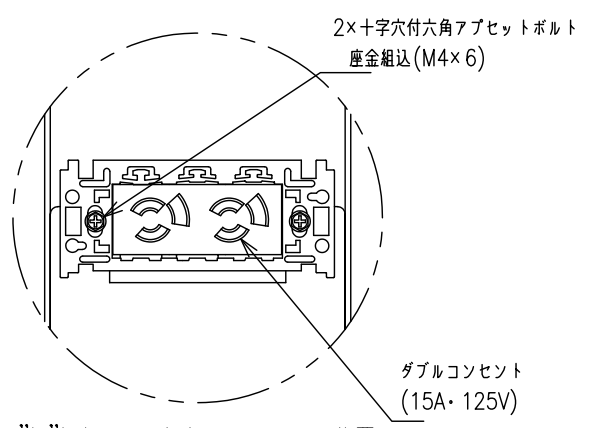

"a"詳細図 (取付金具とアルミフレームの連結)

"b"矢視図 (ダブルコンセント位置)

ダブルコンセントはボックスカバーを取り外したボックス本体内部にあります。

矢視 A - A
スラブ取付板 (オプション)

主要材質	スチール、アルミ、樹脂
表面処理	三価黒メッキ、黒アルマイト、焼付塗装
外観色	ブラック (日塗工 N-10) 相当
製品質量	24.0kg
外形寸法	W2812×H470×D243mm
対応ディスプレイサイズ*	56 ~ 86型、(ユニバーサルアタッチメント) VESA 200×100 ~ 600×400
最大搭載質量	140kg (ディスプレイ1面当たり70kg)
高さ調整	パイプセット側にて50mmピッチ4段階調整
傾斜角度調整	0°、10°、20° (3段階調整)
取付金具調整量	チルト±1°、高さ±2mm、前後±2mm
付属品	製品組立用ねじセット×2 ディスプレイ取付用ねじセット×2 天井化粧アダプター×2 ダブルコンセント (15A・125V)×2
オプション	アジャストパイプ DH-20P パイプセット TH-PA****SK 振れ止め強化キット FK-01/FK-02 セットトップボックス収納ケース D-B01/DH-30B