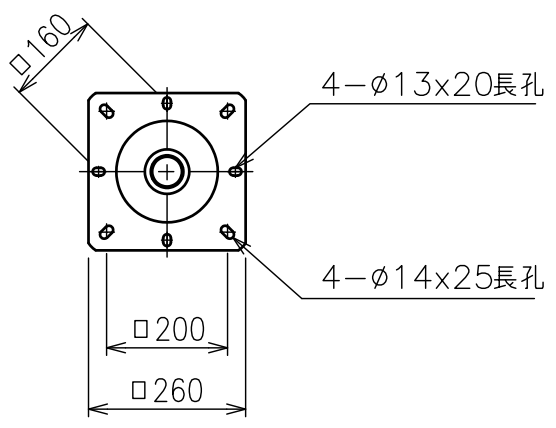

"a"詳細図 (取付金具とアルミフレームの連結)

"b"矢視図 (ダブルコンセント位置)
ダブルコンセントはボックスカバーを取り外したボックス本体内部にあります。

矢視 A - A
スラブ取付板 (オプション)

主要材質	スチール、アルミ、樹脂
表面処理	三価黒メッキ、黒アルマイト、焼付塗装
外観色	ブラック (日塗工 N-10) 相当
製品質量	24.0kg
外形寸法	W2812×H470×D243mm
対応ディスプレイサイズ*	56 ~ 86型、(ユニバーサルアタッチメント) VESA 300×100 ~ 600×400
最大搭載質量	140kg (ディスプレイ1面当たり70kg)
高さ調整	パイプセット側にて50mmピッチ4段階調整
傾斜角度調整	0°、10°、20° (3段階調整)
取付金具調整量	チルト±1°、高さ±2mm、前後±2mm
付属品	製品組立用ねじセット×2 ディスプレイ取付用ねじセット×2 天井化粧アダプター×2 ダブルコンセント (15A・125V)×2
オプション	アジャストパイプ DH-20P パイプセット TH-PA****SK 振れ止め強化キット FK-01/FK-02 セットトップボックス収納ケース D-B01/DH-30B