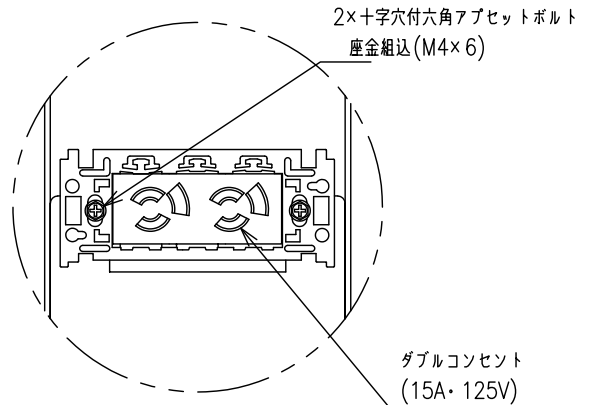

"a"詳細図 (取付金具とアルミフレームの連結)

"b"矢視図 (ダブルコンセント位置)
ダブルコンセントはボックスカバーを取り外したボックス本体内部にあります。

矢視 A - A
スラブ取付板 (オプション)

主要材質	スチール、アルミ、樹脂
表面処理	三価黒メッキ、黒アルマイト、焼付塗装
外観色	ブラック (日塗工 N-10) 相当
製品質量	24.0kg
外形寸法	W2812×H470×D243mm
対応ディスプレイサイズ*	56 ~ 86型、(ユニバーサルアタッチメント) VESA 300×100 ~ 600×400
最大搭載質量	140kg (ディスプレイ1面当たり70kg)
高さ調整	パイプセット側にて50mmピッチ4段階調整
傾斜角度調整	0°、10°、20° (3段階調整)
取付金具調整量	チルト±1°、高さ±2mm、前後±2mm
付属品	製品組立用ねじセット×2 ディスプレイ取付用ねじセット×2 天井化粧アダプター×2 ダブルコンセント (15A・125V)×2
オプション	アジャストパイプ DH-20P パイプセット TH-PA****SK 振れ止め強化キット FK-01/FK-02 セットトップボックス収納ケース D-B01/DH-30B