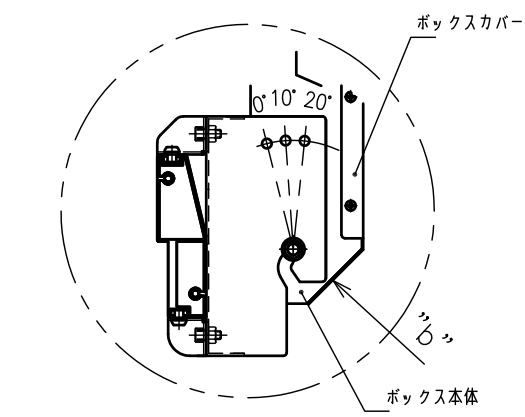

主要材質	スチール、アルミ、樹脂
表面処理	三価黒メッキ、黒アルマイト、焼付塗装
外観色	ブラック (日塗工 N-10) 相当
製品質量	30.5kg
外形寸法	W4012×H470×D243mm
対応ディスプレイ サイズ*	56型 ~ 65型、(ユニバーサルアタッチメント) VESA 300×100 ~ 600×400
最大搭載質量	140kg (ディスプレイ1面当り46kg)
高さ調整	パイプセット側にて50mmピッチ4段階調整
傾斜角度調整	0°、10°、20° (3段階調整)
取付金具調整量	チルト±1°、高さ±2mm、前後±2mm
付属品	製品組立用ねじセット×2 ディスプレイ取付用ねじセット×3 天井化粧アダプター×2 ダブルコンセント (15A・125V)×2
オプション	アジャストパイプ DH-20P パイプセット TH-PA****SK 振れ止め強化キット FK-01/FK-02 セットトップボックス収納ケース D-B01/DH-30B

"a"詳細図 (取付金具とアルミフレームの連結)

"b"矢視図 (ダブルコンセント位置)
ダブルコンセントは
ボックスカバーを取り外した
ボックス本体内部にあります。

矢視 A - A
スラブ取付板 (オプション)

* ディスプレイによっては、搭載できない物もあります。