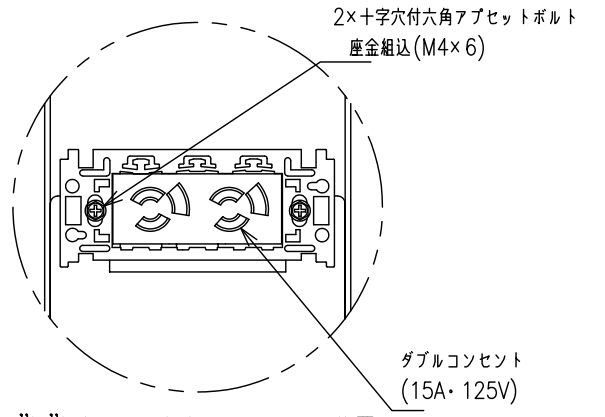

主要材質	スチール、アルミ、樹脂
表面処理	三価黒メッキ、黒アルマイト、焼付塗装
外観色	ブラック (日塗工 N-10) 相当
製品質量	30.5kg
外形寸法	W4012×H470×D243mm
対応ディスプレイ サイズ*	56型 ~ 65型、(ユニバーサルアタッチメント) VESA 300×100 ~ 600×400
最大搭載質量	140kg (ディスプレイ1面当り46kg)
高さ調整	パイプセット側にて50mmピッチ4段階調整
傾斜角度調整	0°、10°、20° (3段階調整)
取付金具調整量	チルト±1°、高さ±2mm、前後±2mm
付属品	製品組立用ねじセット×2 ディスプレイ取付用ねじセット×3 天井化粧アダプター×2 ダブルコンセント (15A・125V)×2
オプション	アジャストパイプ DH-20P パイプセット TH-PA****SK 振れ止め強化キット FK-01/FK-02 セットトップボックス収納ケース D-B01/DH-30B

"a"詳細図 (取付金具とアルミフレームの連結)

"b"矢視図 (ダブルコンセント位置)
ダブルコンセントは
ボックスカバーを取り外した
ボックス本体内部にあります。

矢視 A - A
スラブ取付板 (オプション)

* ディスプレイによっては、搭載できない物もあります。