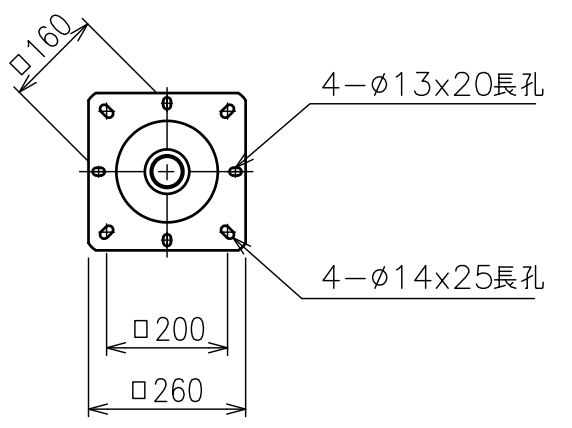

主要材質	スチール、アルミ、樹脂
表面処理	三価黒メッキ、黒アルマイト、焼付塗装
外観色	ブラック (日塗工 N-10) 相当
製品質量	30.5kg
外形寸法	W4012×H470×D243mm
対応ディスプレイ サイズ*	56型 ~ 65型、(ユニバーサルアタッチメント) VESA 300×100 ~ 600×400
最大搭載質量	140kg (ディスプレイ1面当り46kg)
高さ調整	パイプセット側にて50mmピッチ4段階調整
傾斜角度調整	0°、10°、20° (3段階調整)
取付金具調整量	チルト±1°、高さ±2mm、前後±2mm
付属品	製品組立用ねじセット×2 ディスプレイ取付用ねじセット×3 天井化粧アダプター×2 ダブルコンセント (15A・125V)×2
オプション	アジャストパイプ DH-20P パイプセット TH-PA****SK 振れ止め強化キット FK-01/FK-02 セットトップボックス収納ケース D-B01/DH-30B

"a"詳細図 (取付金具とアルミフレームの連結)

"b"矢視図 (ダブルコンセント位置)
ダブルコンセントは
ボックスカバーを取り外した
ボックス本体内部にあります。

矢視 A - A
スラブ取付板 (オプション)

* ディスプレイによっては、搭載できない物もあります。