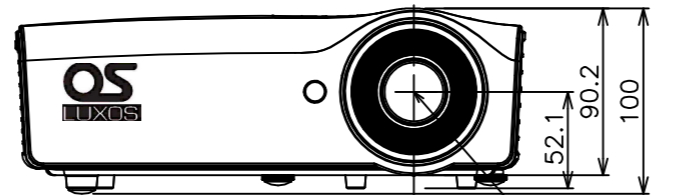

梱包仕様図(1/8)

レンズ中心

プロジェクター取付穴
3xM4
ねじ深さ 12mm

外形寸法(WxDxH)	275 x 212 x 100mm
質量	2.3kg
明るさ	3,000ルーメン
投写距離	0.89m ~ 11.13m