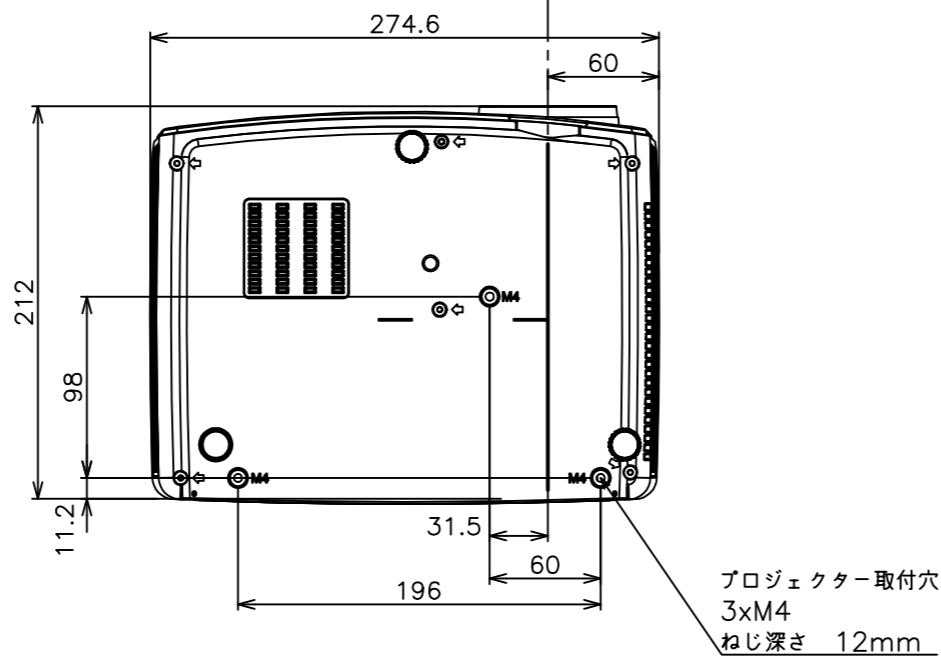

梱包仕様図(1/8)

レンズ中心

プロジェクター取付穴
3xM4
ねじ深さ 12mm

外形寸法(WxDxH)	275 x 212 x 100mm
質量	2.3kg
明るさ	3,000ルーメン
投写距離	0.89m ~ 11.13m