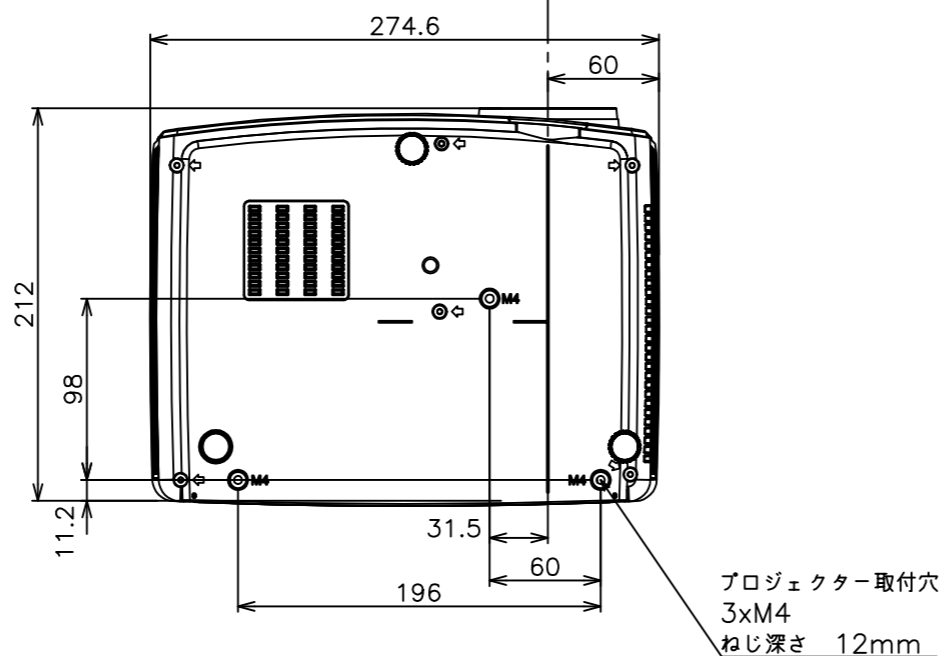

梱包仕様図(1/8)

レンズ中心

外形寸法(WxDxH)	275 x 212 x 100mm
質量	2.3kg
明るさ	3,000ルーメン
投写距離	0.89m ~ 11.13m