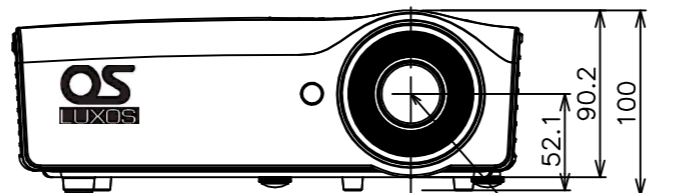

梱包仕様図(1/8)

レンズ中心

外形寸法(WxDxH)	275 x 212 x 100mm
質量	2.3kg
明るさ	3,000ルーメン
投写距離	0.89m ~ 11.13m