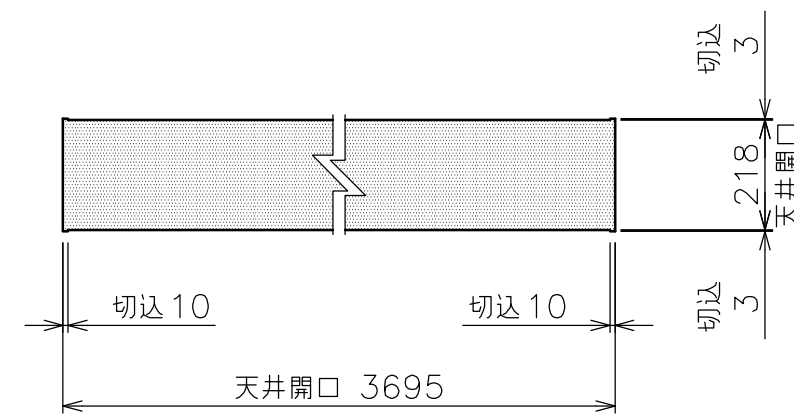

”a”部詳細

天井開口 KEYPLAN

質量	26.5kg
アルミボックス	A6063SS-T5 日塗IE27-90B相当シルキーホワイト色
備考	RoHS対応品