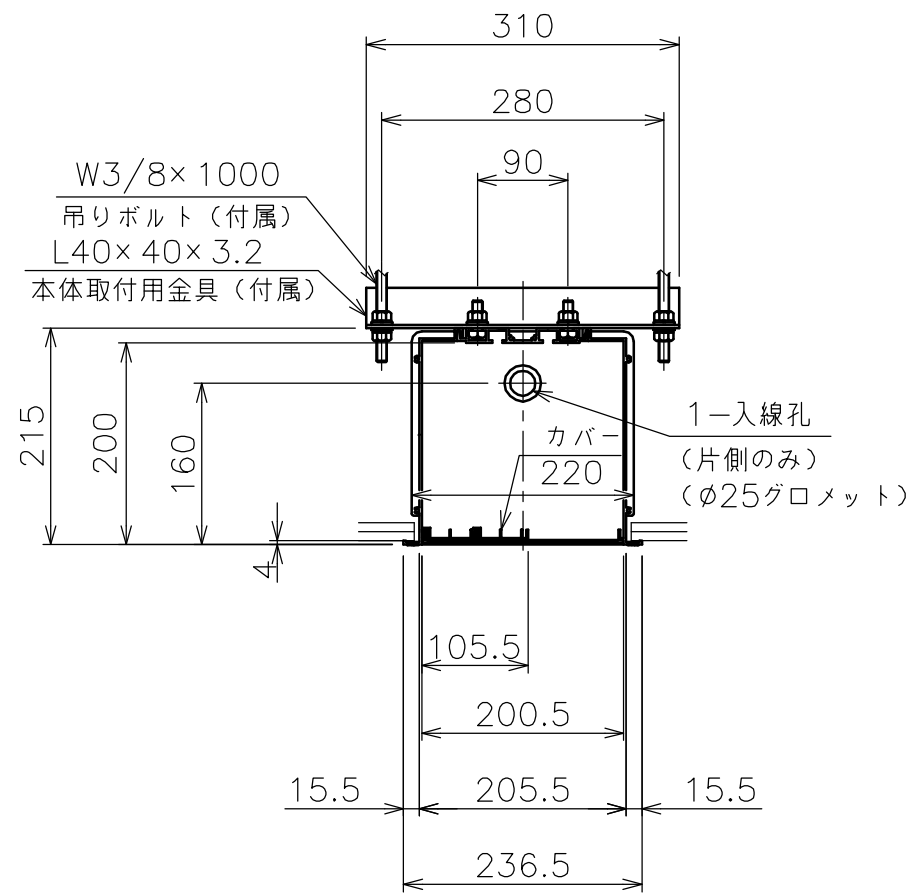

”a”部詳細

天井開口 KEYPLAN

質量	26.5kg
アルミボックス	A6063SS-T5 日塗IE27-90B相当シルキーホワイト色
備考	RoHS対応品