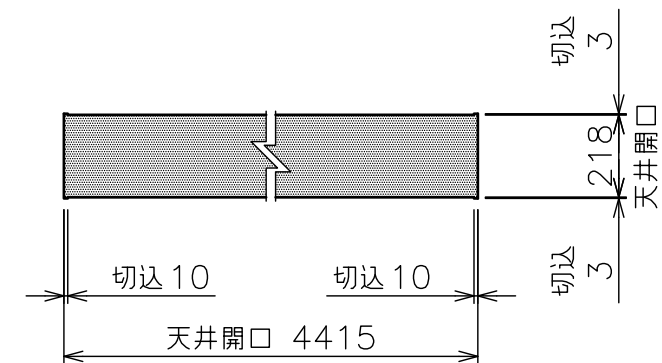

"a"部詳細

側面図詳細

天井開口 KEYPLAN

質量	37.5kg
アルミボックス	A6063SS-T5 日塗IE27-90B相当シルキーホワイト色
備考	