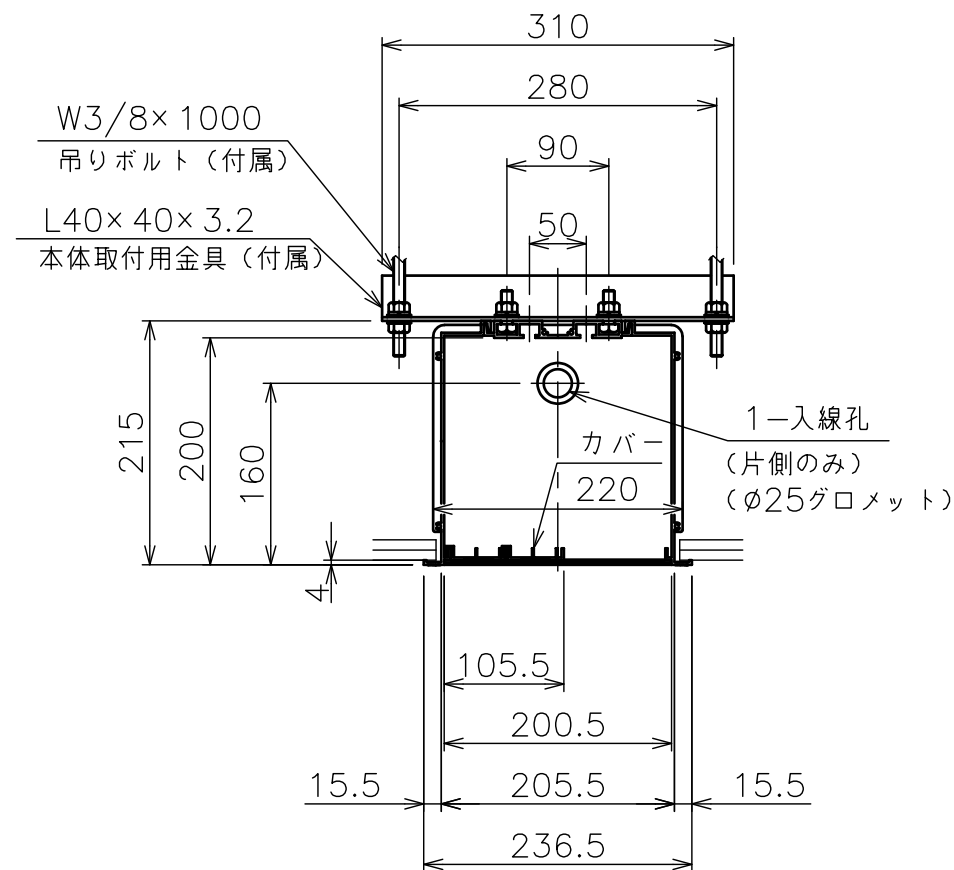

"a"部詳細

側面図詳細

天井開口 KEYPLAN

質量	37.5kg
アルミボックス	A6063SS-T5 日塗IE27-90B相当シルキーホワイト色
備考	