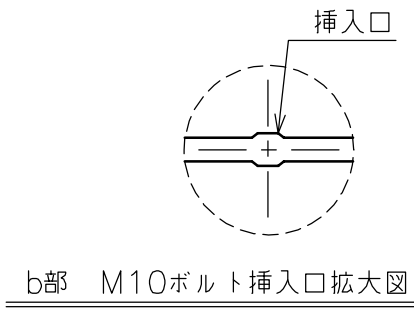

矢視 A - A

矢視 B

"a"

"a"部詳細

天井開口 KEYPLAN

質量	37.0kg
アルミボックス	A6063SS-T5 日塗IE27-90B相当シルキーホワイト色
備考	RoHS対応品