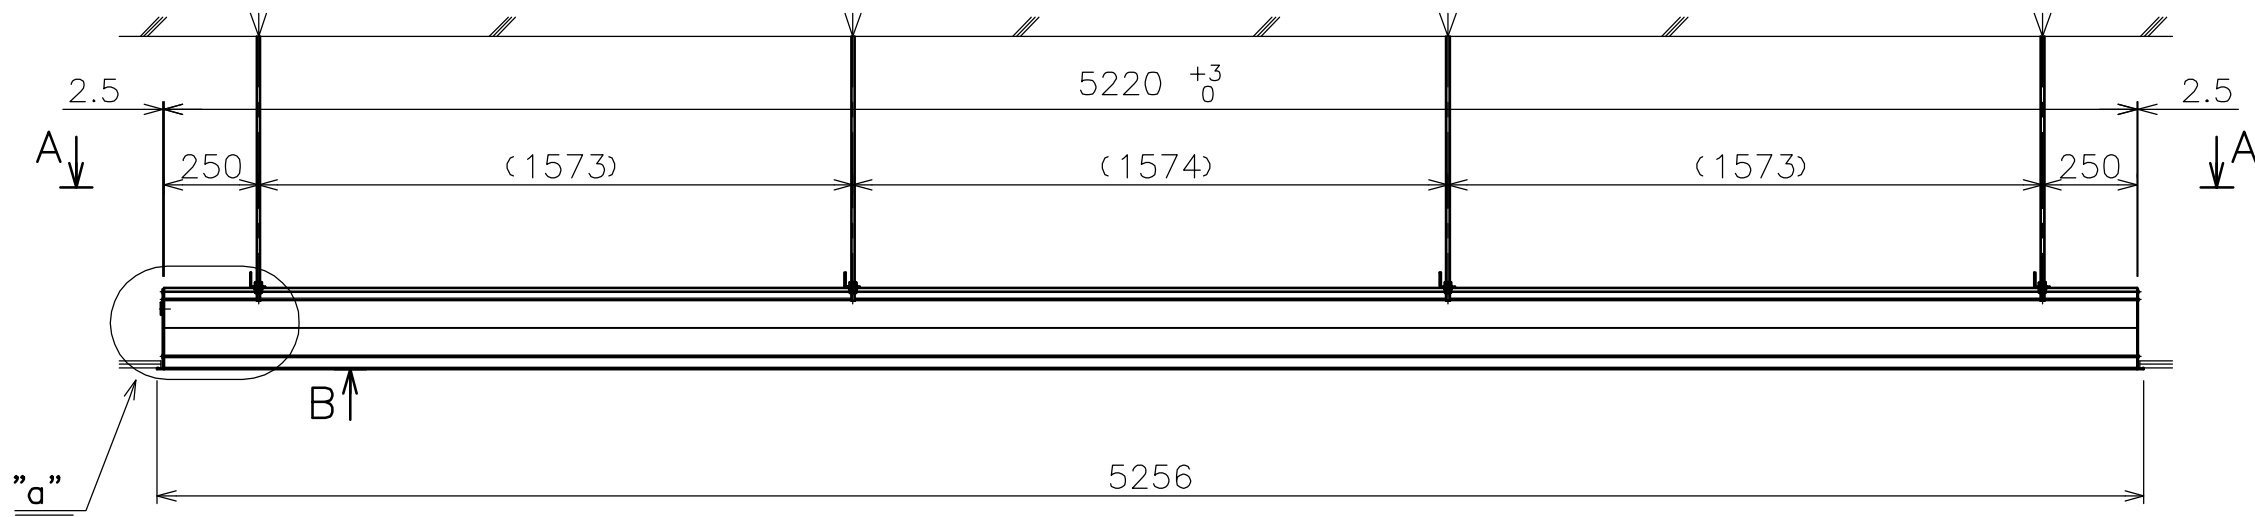

矢視 A - A

矢視 B

"a"

"a"部詳細

天井開口 KEYPLAN

質量	37.0kg
アルミボックス	A6063SS-T5 日塗IE27-90B相当シルキーホワイト色
備考	RoHS対応品