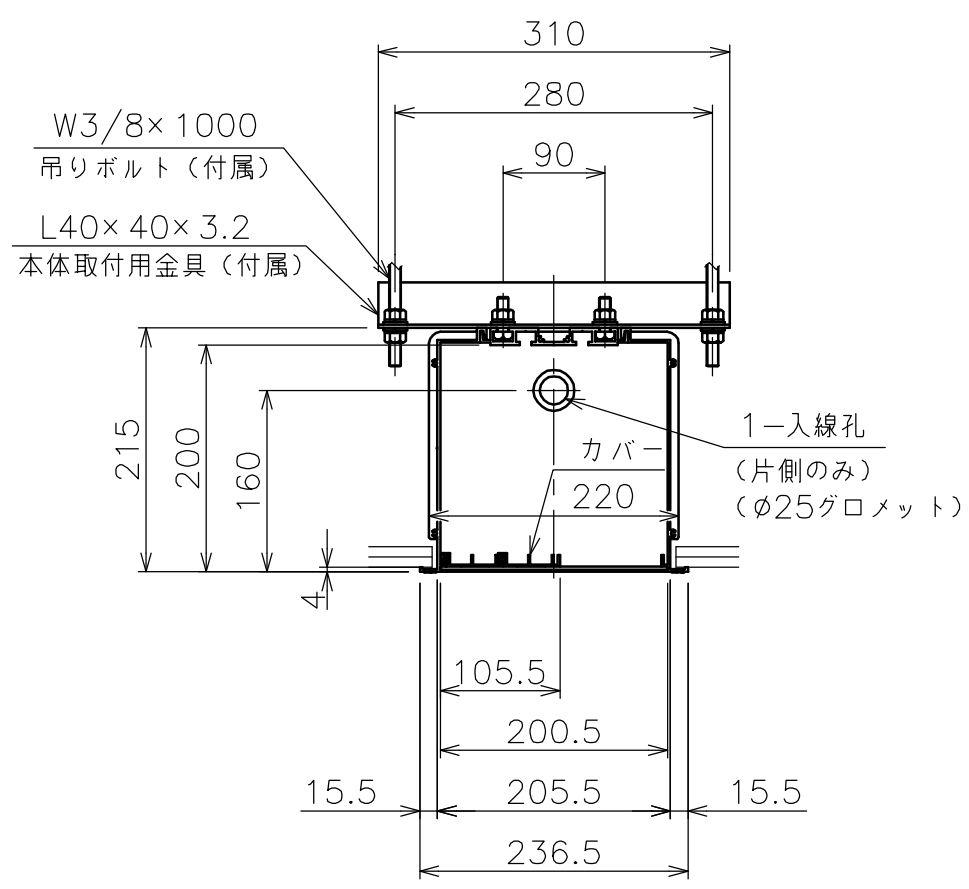

矢視 A - A

矢視 B

"a"

"a"部詳細

天井開口 KEYPLAN

質量	37.0kg
アルミボックス	A6063SS-T5 日塗IE27-90B相当シルキーホワイト色
備考	RoHS対応品