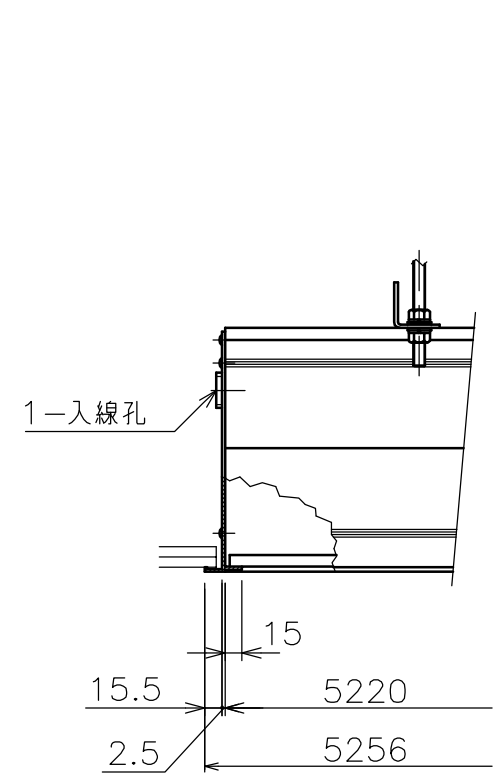

矢視 A - A

矢視 B

"a"

"a"部詳細

天井開口 KEYPLAN

質量	37.0kg
アルミボックス	A6063SS-T5 日塗IE27-90B相当シルキーホワイト色
備考	RoHS対応品