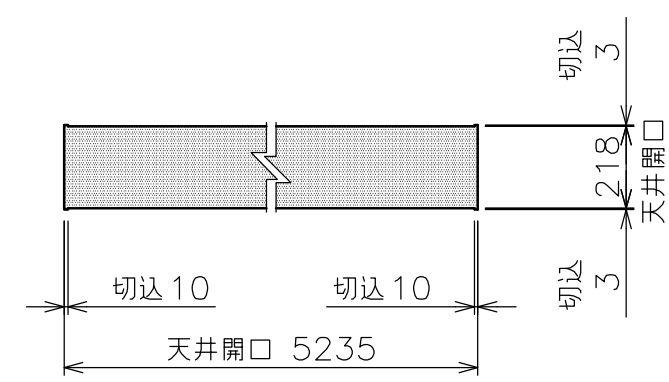

矢視 A - A

矢視 B

"a"

"a"部詳細

天井開口 KEYPLAN

質量	37.0kg
アルミボックス	A6063SS-T5 日塗IE27-90B相当シルキーホワイト色
備考	RoHS対応品