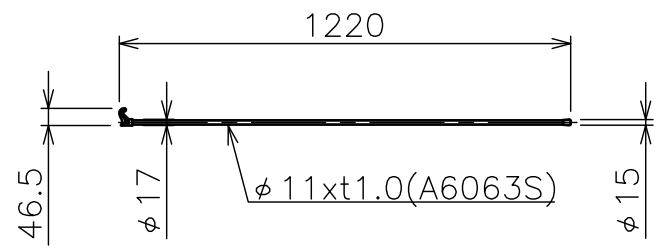

”a”部詳細

注記

1. [] 表示はボールストップ機構のみとなります。

KYシリーズ パイプセット（別売）（スラブ取付板・パイプのセット）

型 式	組合せ寸法 L			
	a	b	c	d
KY-050PS	500	550	600	650
KY-070PS	700	750	800	850
KY-090PS	900	950	1000	1050
KY-110PS	1100	1150	1200	1250

フック棒HK-1200A
質量0.11kg

取付位置参考図

スクリーン生地	ホワイト (WG103) 防災品
スクリーンケース	日塗IC25-80B相当オフホワイト色
質 量	9.0kg [8.0kg]
ストップ機構	ボールストップ式
ブレーキ機構	ソフトwind式 [機構なし]