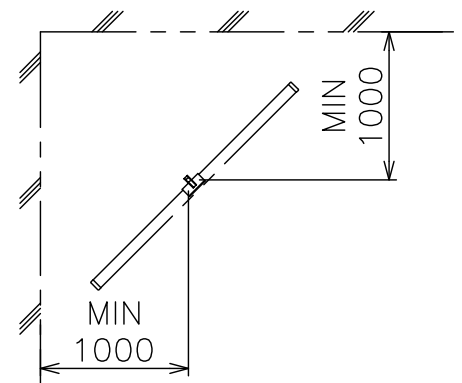

”a”部詳細

注記

1. [] 表示はボールストップ機構のみとなります。

KYシリーズ パイプセット（別売）（スラブ取付板・パイプのセット）

型 式	組合せ寸法 L			
	a	b	c	d
KY-050PS	500	550	600	650
KY-070PS	700	750	800	850
KY-090PS	900	950	1000	1050
KY-110PS	1100	1150	1200	1250

フック棒HK-1200A
質量0.11kg

取付位置参考図

スクリーン生地	ホワイト (WG103) 防災品
スクリーンケース	日塗IC25-80B相当オフホワイト色
質 量	9.0kg [8.0kg]
ストップ機構	ボールストップ式
ブレーキ機構	ソフトwind式 [機構なし]