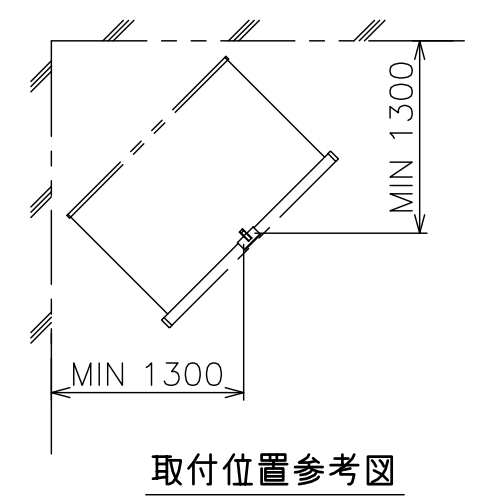

注 記  
1. [ ] 表示はソフトwind機構（ブレーキ）付です。

KYシリーズ パイプセット（別売）（スラブ取付板・パイプのセット）

型 式	組合せ寸法 L			
	a	b	c	d
KY-050PS	500	550	600	650
KY-070PS	700	750	800	850
KY-090PS	900	950	1000	1050
KY-110PS	1100	1150	1200	1250

スクリーン生地	ホワイト (WG107) 防炎品
スクリーンケース	日塗IC25-80B相当オフホワイト色
質 量	8.0kg [9.0] kg