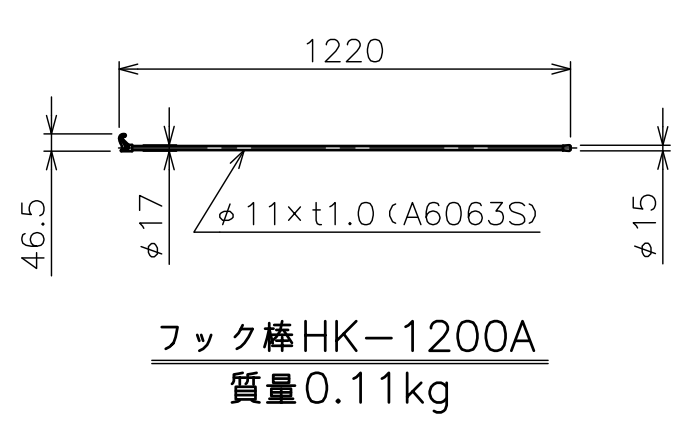

注 記  
1. [ ] 表示はソフトwind機構（ブレーキ）付です。

KYシリーズ パイプセット（別売）（スラブ取付板・パイプのセット）

型 式	組合せ寸法 L			
	a	b	c	d
KY-050PS	500	550	600	650
KY-070PS	700	750	800	850
KY-090PS	900	950	1000	1050
KY-110PS	1100	1150	1200	1250

スクリーン生地	ホワイト (WG107) 防炎品
スクリーンケース	日塗IC25-80B相当オフホワイト色
質 量	8.0kg [9.0] kg