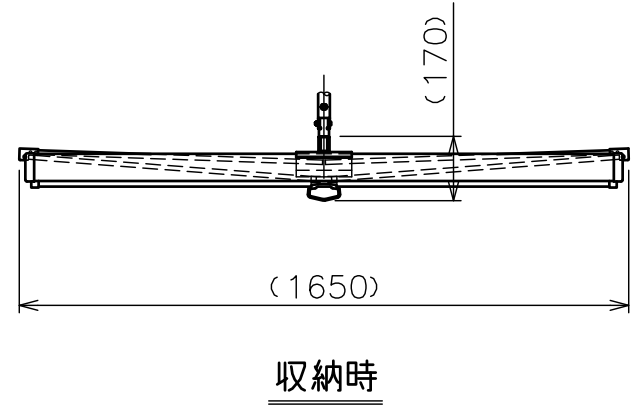

注 記  
1. [ ] 表示はソフトwind機構（ブレーキ）付です。

KYシリーズ パイプセット（別売）（スラブ取付板・パイプのセット）

型 式	組合せ寸法 L			
	a	b	c	d
KY-050PS	500	550	600	650
KY-070PS	700	750	800	850
KY-090PS	900	950	1000	1050
KY-110PS	1100	1150	1200	1250

スクリーン生地	ホワイト (WG107) 防炎品
スクリーンケース	日塗IC25-80B相当オフホワイト色
質 量	8.0kg [9.0] kg