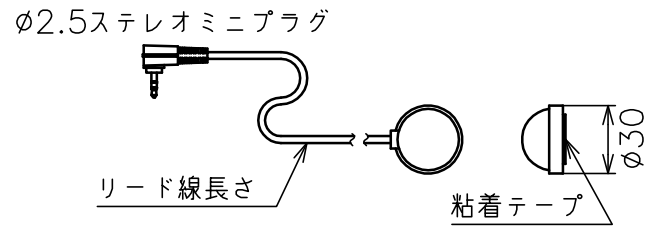

”a”部詳細

赤外線リモコン

赤外線受光部

インバーター照明下では受信感度が低くなり、到達距離が短くなる場合があります。

注記

1. スイッチボックス、一次・二次電気配線配管工事、及び配線材料は別途となります。

定格電圧	AC100V 50/60Hz
最大消費電力	85W
最大消費電流	0.8A
待機電力	0.6W
昇降速度	78/94(mm/sec)

スクリーン生地	パール (PP201) 防炎品
スクリーンケース	シンメトリーケース 日塗IC25-80B相当オフホワイト色
質量	8.6kg
適用ボックス内寸法	L2170×h150×d150
備考	RoHS対応品