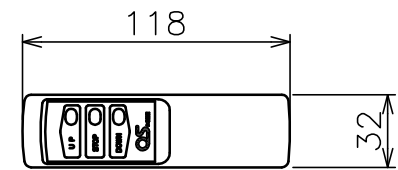

”a”部詳細

赤外線リモコン

赤外線受光部

インバーター照明下では受信感度が低くなり、到達距離が短くなる場合があります。

注記

1. スイッチボックス、一次・二次電気配線配管工事、及び配線材料は別途となります。

定格電圧	AC100V 50/60Hz
最大消費電力	85W
最大消費電流	0.8A
待機電力	0.6W
昇降速度	78/94(mm/sec)

スクリーン生地	パール (PP201) 防炎品
スクリーンケース	シンメトリーケース 日塗IC25-80B相当オフホワイト色
質量	8.6kg
適用ボックス内寸法	L2170×h150×d150
備考	RoHS対応品