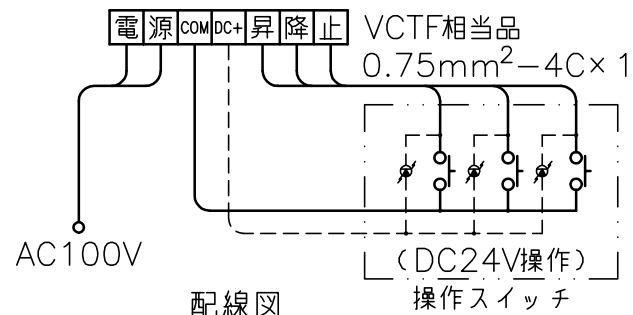

スイッチ

1連用埋込型スイッチ
(モダンプレート: ミルキーホワイト)

定格電圧	AC100V 50/60Hz
最大消費電力	35W
最大消費電流	0.3A
待機電力	1.3W
昇降速度	45/60(mm/sec)

注記

1. スイッチボックス、一次・二次電気配線配管工事、及び配線材料は別途となります。

スクリーン生地	ホワイト (ESeco) 防災品
質量	34.8kg
アルミボックス	AL-294EX A6063SS-T5 日塗IE27-90B相当シルキーホワイト色
備考	RoHS対応品 VOC対策品

オプション	FS-5 赤外線リモコン
-------	--------------

エコマーク認定 (第09105005号)	
----------------------	--