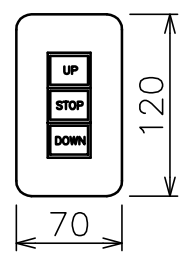

スイッチ

1連用埋込型スイッチ
(モダンプレート: ミルキーホワイト)

定格電圧	AC100V 50/60Hz
最大消費電力	35W
最大消費電流	0.3A
待機電力	1.3W
昇降速度	45/60(mm/sec)

注記

1. スイッチボックス、一次・二次電気配線配管工事、及び配線材料は別途となります。

スクリーン生地	ホワイト (ESeco) 防災品
質量	34.8kg
アルミボックス	AL-294EX A6063SS-T5 日塗IE27-90B相当シルキーホワイト色
備考	RoHS対応品 VOC対策品