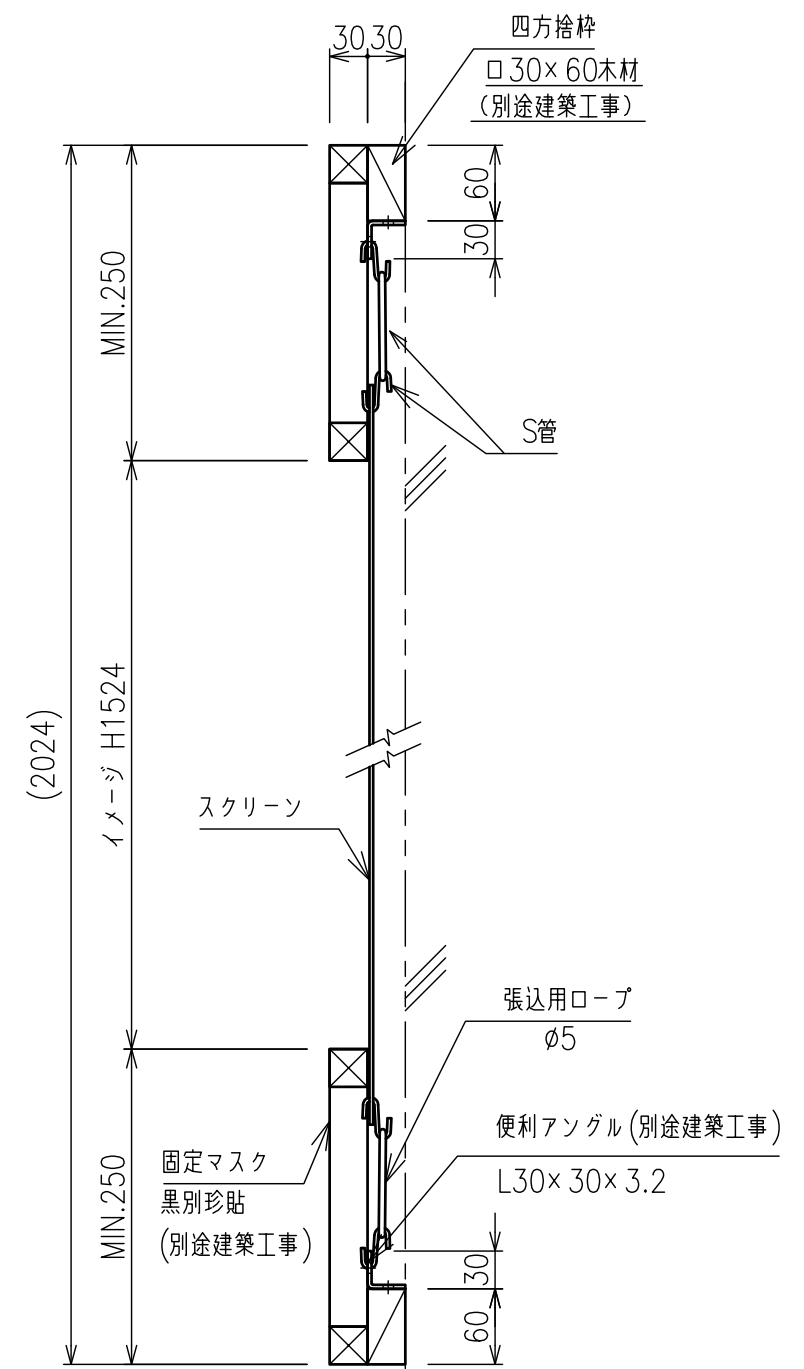

矢視 A - A
(2532)

a部拡大詳細図(1/2)

矢視 B - B

スクリーン生地	ホワイト (WG107) 防災品
付属品	S管、ロープ