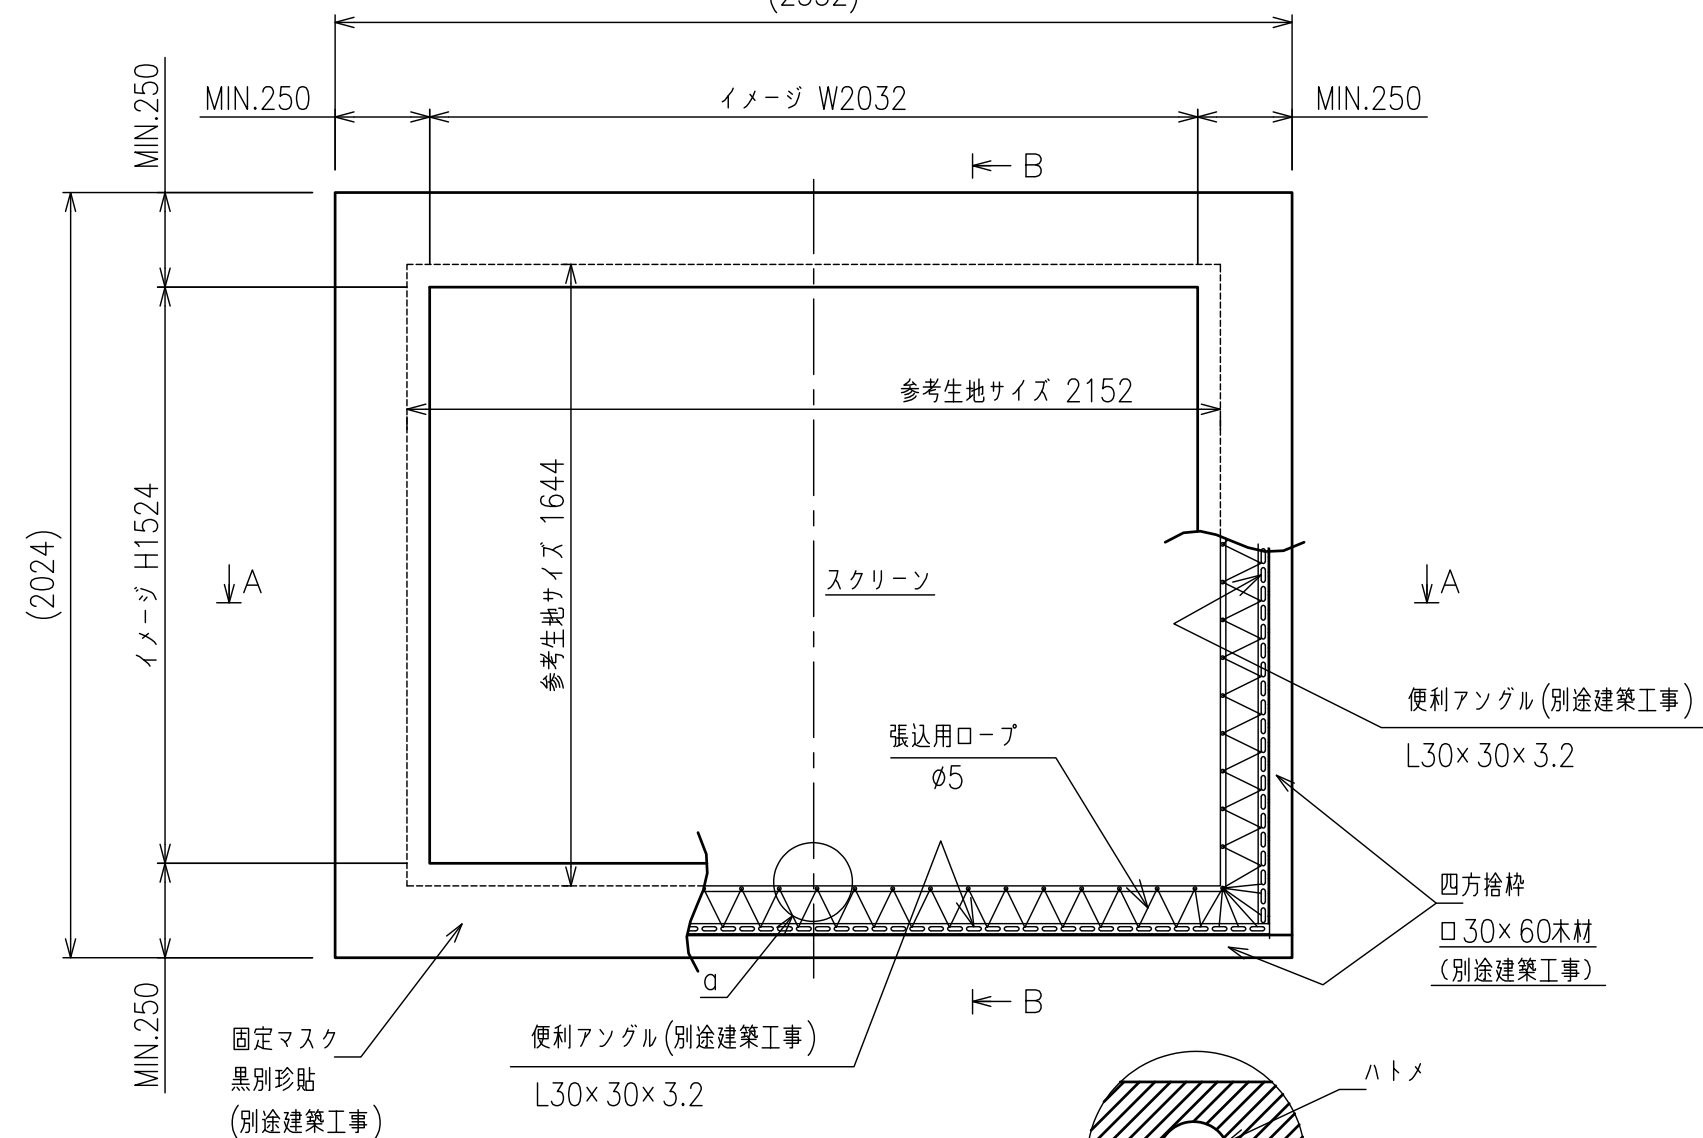

矢視 A - A
(2532)

a部拡大詳細図(1/2)

矢視 B - B

スクリーン生地	ホワイト (WG107) 防災品
付属品	S管、ロープ