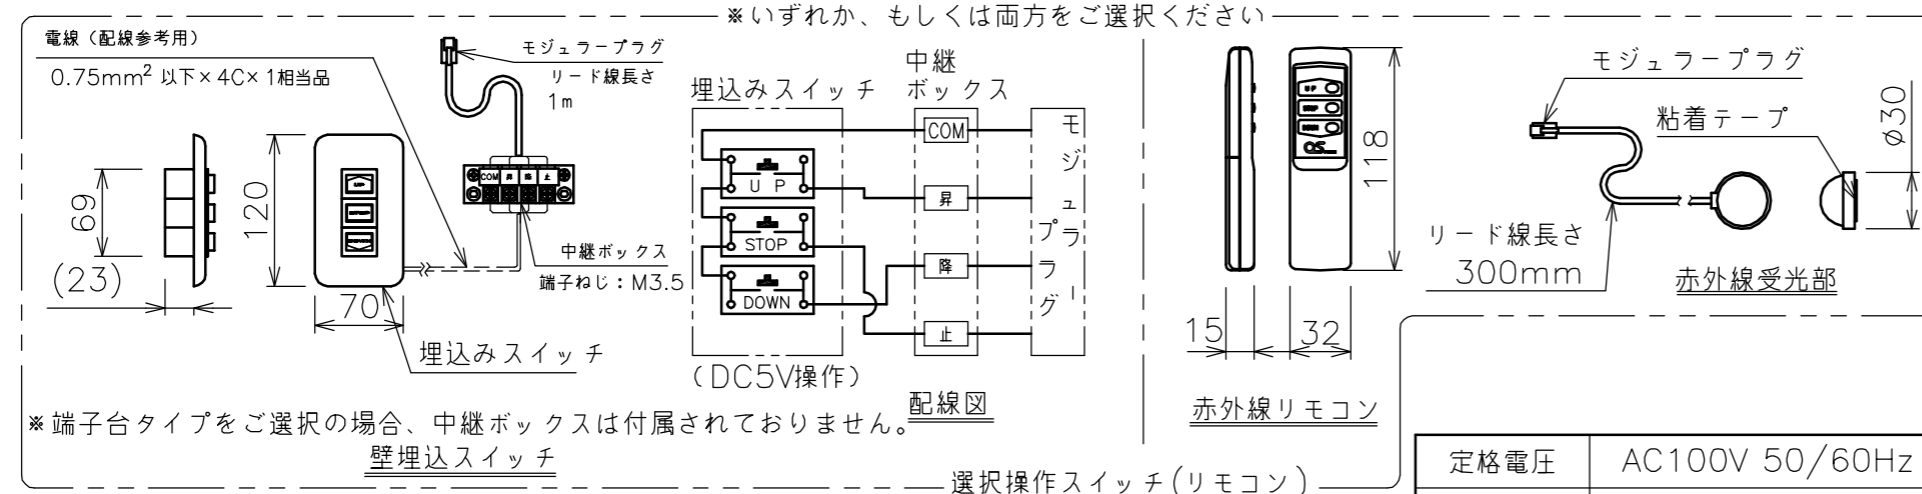

電源コンセントは付属されていません。

・外形寸法は、小数点以下を切上げております。

※端子台タイプをご選択の場合、中継ボックスは付属されていません。

注記

1. スイッチボックス、一次・二次電気配線、配管工事、及び配線材料は別途となります。
2. 赤外線リモコンセットをお使いの場合、インバーター照明下では受信感度が低下し、到達距離が短くなる場合があります。

スクリーン生地	ホワイト (WG103) 防災品
スクリーンケース	シンメトリーケース
機 構	テンションアジャスト
質 量	27.3kg
オプション	赤外線リモコン(S-R1) 壁埋込スイッチ(S-R2)/-連用壁埋込スイッチ(S-R3)
アルミボックス	AL-288X
備 考	RoHS対応品

定格電圧	AC100V 50/60Hz
定格電流	0.96A
昇降速度	66/79 (mm/sec)