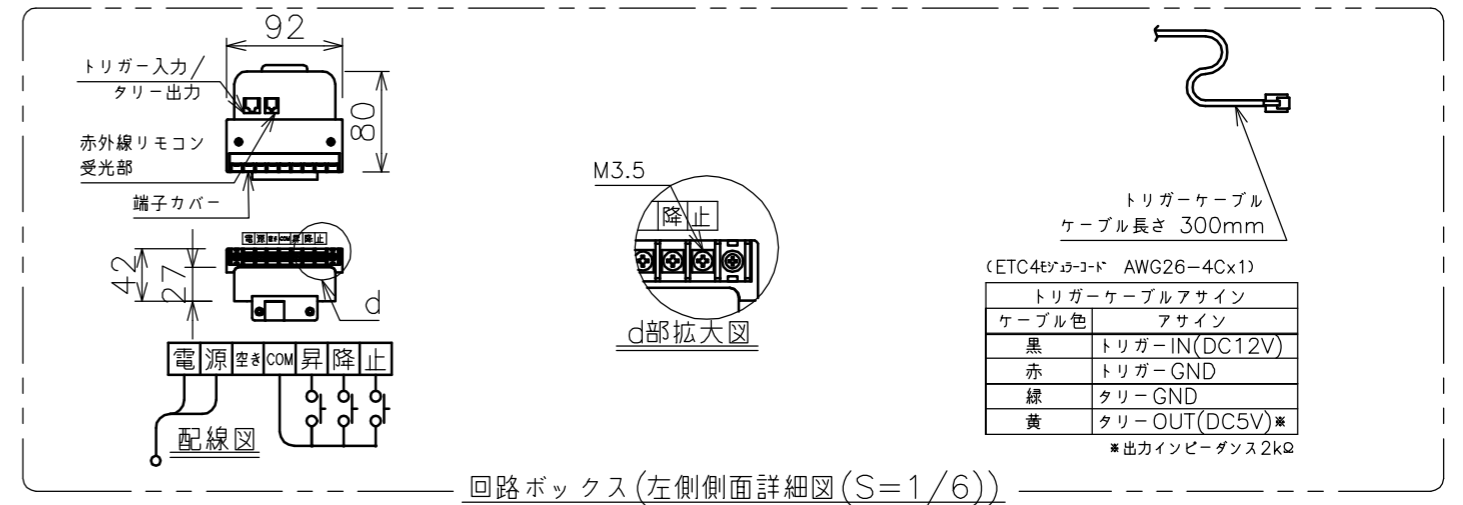

電源コンセントは付属されていません。

・外形寸法は、小数点以下を切上げております。

※端子台タイプをご選択の場合、中継ボックスは付属されていません。

注記

1. スイッチボックス、一次・二次電気配線、配管工事、及び配線材料は別途となります。
2. 赤外線リモコンセットをお使いの場合、インバーター照明下では受信感度が低下し、到達距離が短くなる場合があります。

スクリーン生地	ホワイト (WG103) 防災品
スクリーンケース	シンメトリーケース
機 構	テンションアジャスト
質 量	27.3kg
オプション	赤外線リモコン(S-R1) 壁埋込スイッチ(S-R2)/-連用壁埋込スイッチ(S-R3)
アルミボックス	AL-288X
備 考	RoHS対応品

定格電圧	AC100V 50/60Hz
定格電流	0.96A
昇降速度	66/79 (mm/sec)