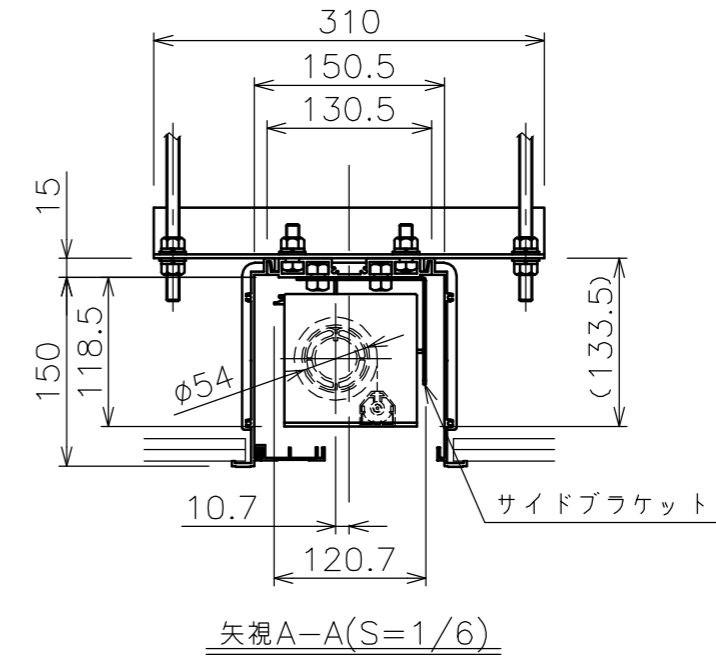

電源コンセントは付属されていません。

・外形寸法は、小数点以下を切上げております。

※端子台タイプをご選択の場合、中継ボックスは付属されていません。

注記

1. スイッチボックス、一次・二次電気配線、配管工事、及び配線材料は別途となります。
2. 赤外線リモコンセットをお使いの場合、インバーター照明下では受信感度が低下し、到達距離が短くなる場合があります。

スクリーン生地	ホワイト (WG103) 防災品
スクリーンケース	シンメトリーケース
機 構	テンションアジャスト
質 量	27.3kg
オプション	赤外線リモコン(S-R1) 壁埋込スイッチ(S-R2)/-連用壁埋込スイッチ(S-R3)
アルミボックス	AL-288X
備 考	RoHS対応品

定格電圧	AC100V 50/60Hz
定格電流	0.96A
昇降速度	66/79 (mm/sec)