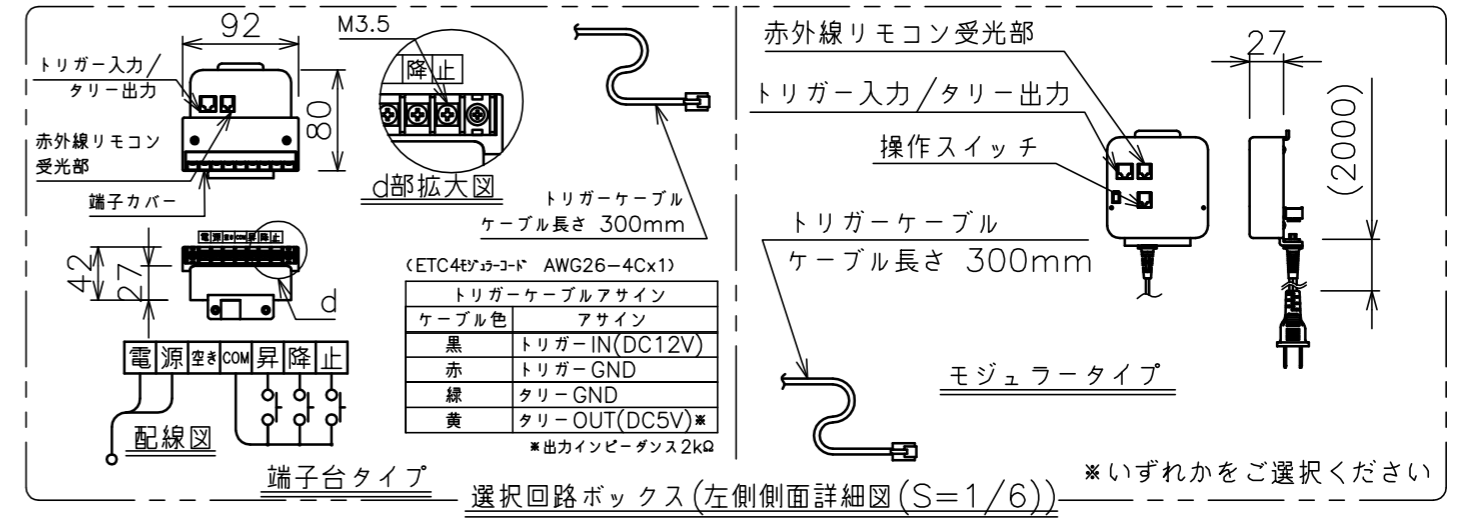

矢視A-A(S=1/8)

端子台タイプをご選択の場合、電源コンセントは付属されていません。

・外形寸法は、小数点以下を切上げております。

注記

1. スイッチボックス、一次・二次電気配線、配管工事、及び配線材料は別途となります。
2. 赤外線リモコンセットをお使いの場合、インバーター照明下では受信感度が低下し、到達距離が短くなる場合があります。

スクリーン生地	ホワイト(WG103) 防炎品
スクリーンケース	シンメトリーケース
機 構	テンションアジャスト
質 量	41.0kg
選 択 部 品	回路ボックス/操作スイッチ(リモコン)
オプション	赤外線リモコン(S-R1) 壁埋込スイッチ(S-R2)/一連用壁埋込スイッチ(S-R3)
アルミボックス	AL-385X
備 考	RoHS対応品

定格電圧	AC100V 50/60Hz
定格電流	0.97A
昇降速度	83/100 (mm/sec)