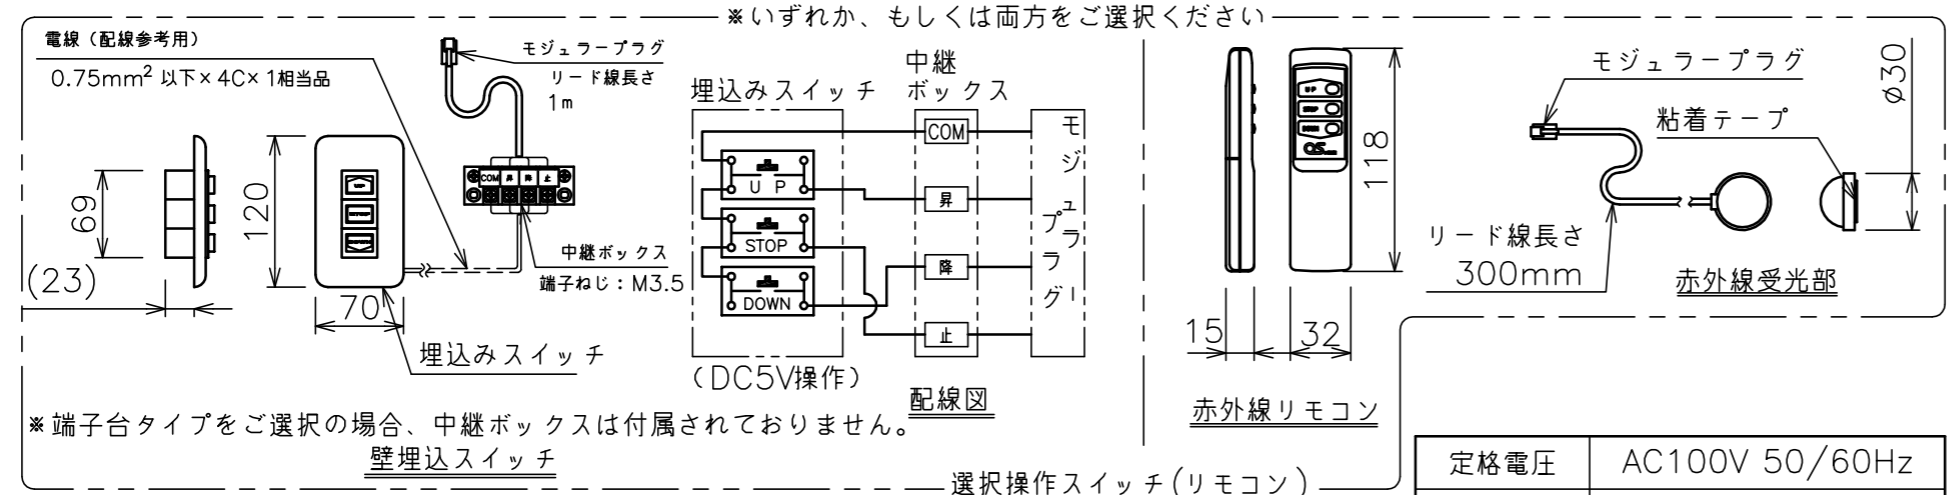

矢視A-A(S=1/8)

端子台タイプをご選択の場合、電源コンセントは付属されていません。

・外形寸法は、小数点以下を切上げております。

注記

1. スイッチボックス、一次・二次電気配線、配管工事、及び配線材料は別途となります。
2. 赤外線リモコンセットをお使いの場合、インバーター照明下では受信感度が低下し、到達距離が短くなる場合があります。

スクリーン生地	ホワイト(WG103) 防炎品
スクリーンケース	シンメトリーケース
機 構	テンションアジャスト
質 量	41.0kg
選 択 部 品	回路ボックス/操作スイッチ(リモコン)
オプション	赤外線リモコン(S-R1) 壁埋込スイッチ(S-R2)/一連用壁埋込スイッチ(S-R3)
アルミボックス	AL-385X
備 考	RoHS対応品

定格電圧	AC100V 50/60Hz
定格電流	0.97A
昇降速度	83/100 (mm/sec)