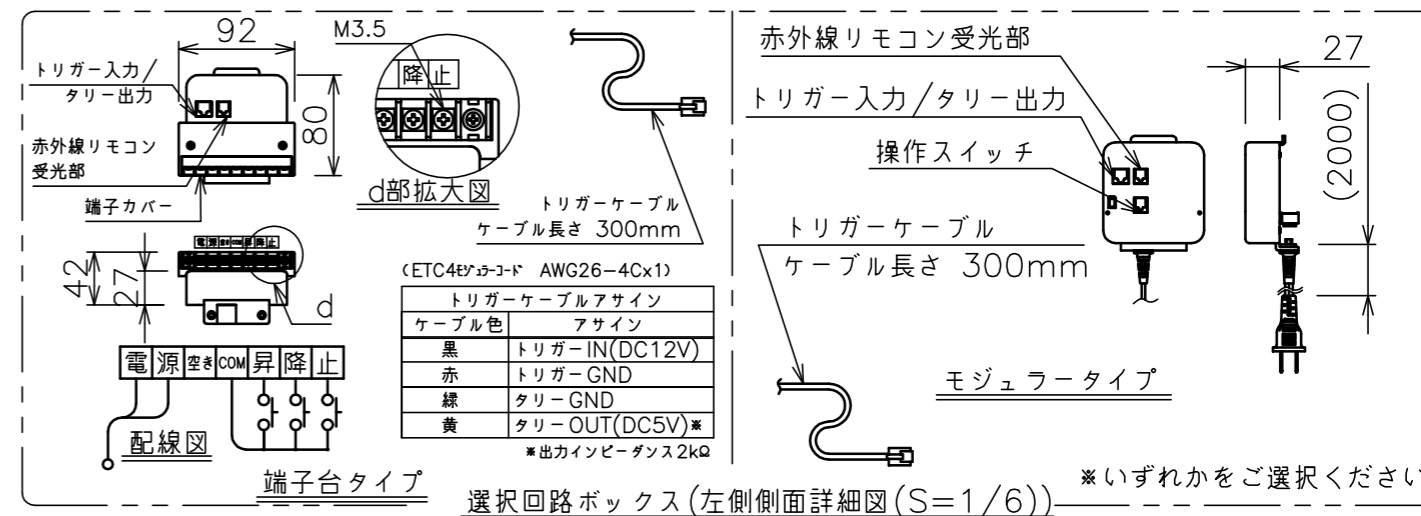

端子台タイプをご選択の場合、電源コンセントは付属されていません。

・外形寸法は、小数点以下を切上げております。

※端子台タイプをご選択の場合、中継ボックスは付属されていません。

注記

1. スイッチボックス、一次・二次電気配線、配管工事、及び配線材料は別途となります。
2. 赤外線リモコンセットをお使いの場合、インバーター照明下では受信感度が低下し、到達距離が短くなる場合があります。
3. ※寸法はサイドブラケット(オプション)の場合の寸法となります。

選択回路ボックス(左側側面詳細図(S=1/6))

※いずれかをご選択ください

スクリーン生地	ホワイト(WG103) 防炎品 ビーズ(BS101) 防炎品
スクリーンケース	シンメトリーケース
フロントパネル	色: 黒/白 脱着可能
機 構	テンションアジャスト
質 量	11.7kg
選 択 部 品	回路ボックス/操作スイッチ(リモコン)
オ プ シ ョ ン	サイドブラケット(S-M2)/赤外線リモコン(S-R1) 壁埋込スイッチ(S-R2)/一連用壁埋込スイッチ(S-R3)
備 考	RoHS対応品/VOC対策品

定格電圧	AC100V 50/60Hz
定格電流	0.96A
昇降速度	66/79 (mm/sec)