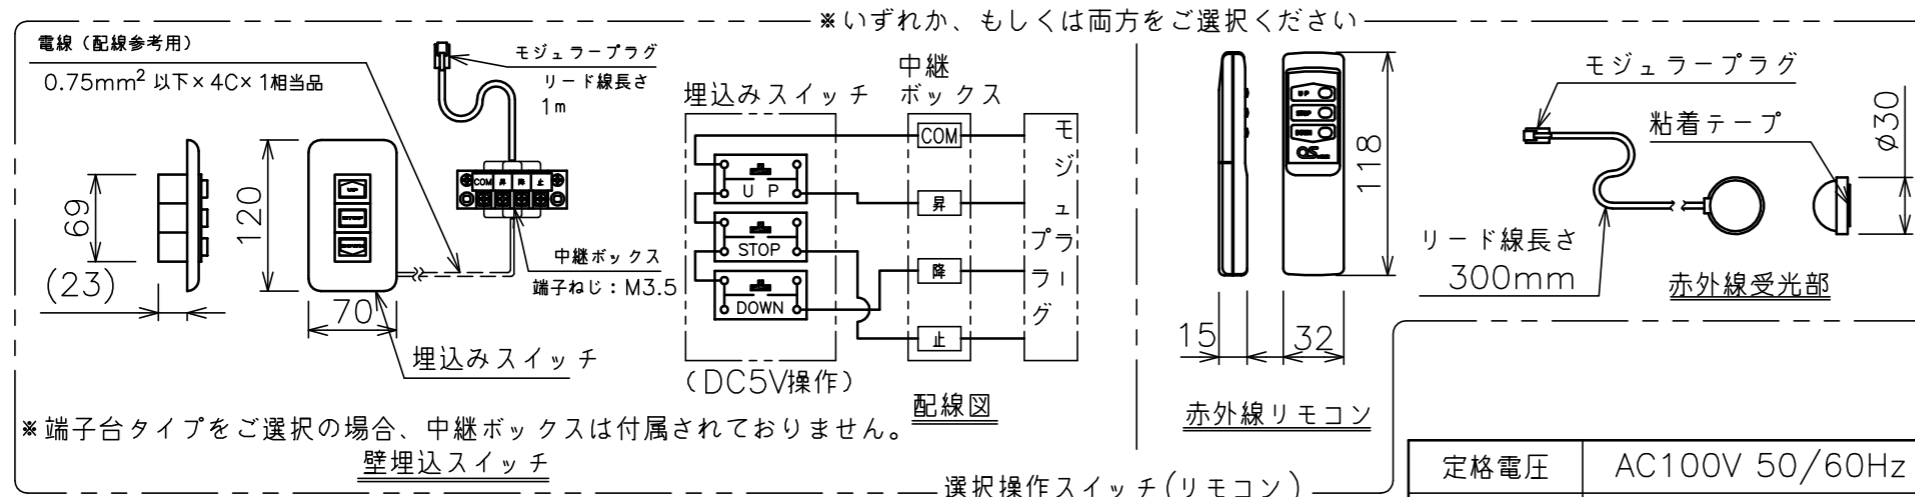

端子台タイプをご選択の場合、電源コンセントは付属されていません。

・外形寸法は、小数点以下を切上げております。

※端子台タイプをご選択の場合、中継ボックスは付属されていません。

注記

1. スイッチボックス、一次・二次電気配線、配管工事、及び配線材料は別途となります。
2. 赤外線リモコンセットをお使いの場合、インバーター照明下では受信感度が低下し、到達距離が短くなる場合があります。
3. ※寸法はサイドブラケット(オプション)の場合の寸法となります。

選択回路ボックス(左側側面詳細図(S=1/6))

※いずれかをご選択ください

スクリーン生地	ホワイト(WG103) 防炎品 ビーズ(BS101) 防炎品
スクリーンケース	シンメトリーケース
フロントパネル	色: 黒/白 脱着可能
機 構	テンションアジャスト
質 量	11.7kg
選 択 部 品	回路ボックス/操作スイッチ(リモコン)
オ プ シ ョ ン	サイドブラケット(S-M2)/赤外線リモコン(S-R1) 壁埋込スイッチ(S-R2)/一連用壁埋込スイッチ(S-R3)
備 考	RoHS対応品/VOC対策品

定格電圧	AC100V 50/60Hz
定格電流	0.96A
昇降速度	66/79 (mm/sec)