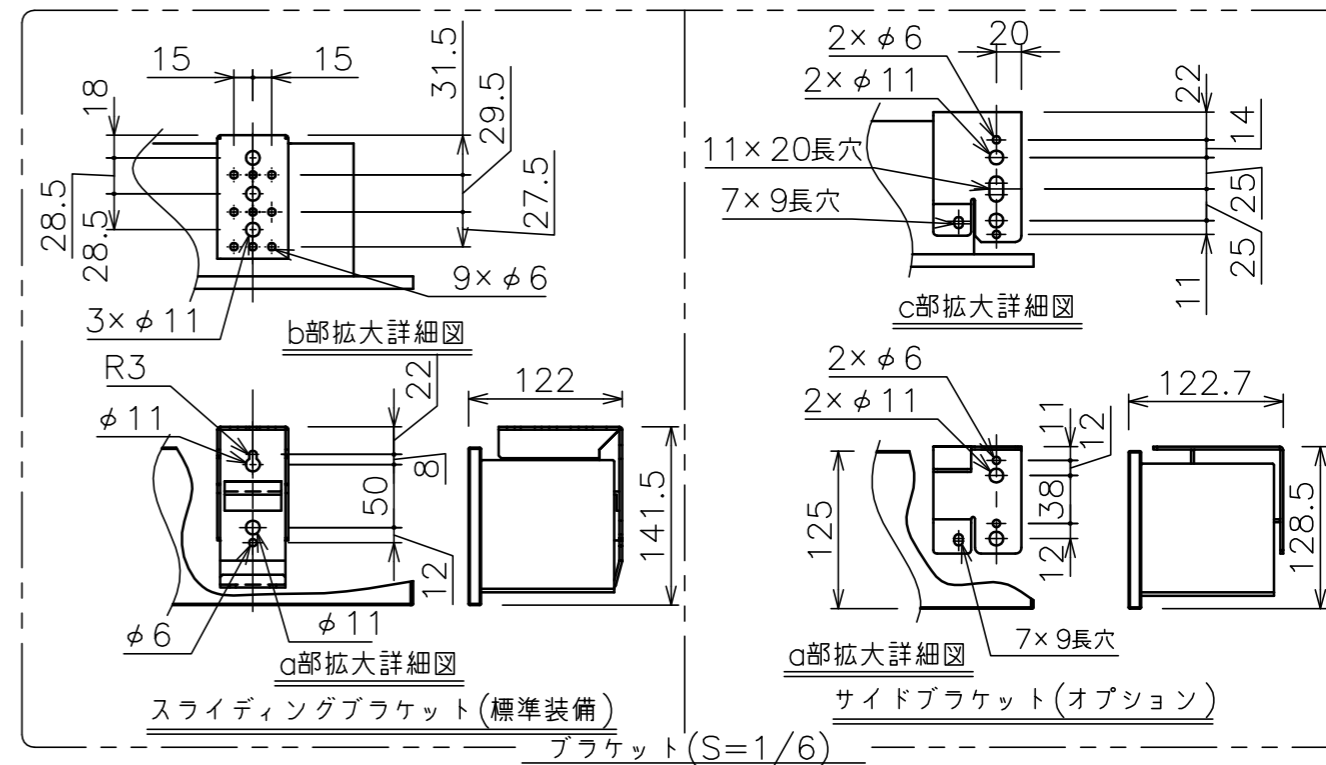

端子台タイプをご選択の場合、電源コンセントは付属されていません。

・外形寸法は、小数点以下を切上げております。

※端子台タイプをご選択の場合、中継ボックスは付属されていません。

注記

1. スイッチボックス、一次・二次電気配線、配管工事、及び配線材料は別途となります。
2. 赤外線リモコンセットをお使いの場合、インバーター照明下では受信感度が低下し、到達距離が短くなる場合があります。
3. ※寸法はサイドブラケット(オプション)の場合の寸法となります。

選択回路ボックス(左側側面詳細図(S=1/6))

※いずれかをご選択ください

スクリーン生地	ホワイト(WG103) 防炎品 ビーズ(BS101) 防炎品
スクリーンケース	シンメトリーケース
フロントパネル	色: 黒/白 脱着可能
機 構	テンションアジャスト
質 量	11.7kg
選 択 部 品	回路ボックス/操作スイッチ(リモコン)
オ プ シ ョ ン	サイドブラケット(S-M2)/赤外線リモコン(S-R1) 壁埋込スイッチ(S-R2)/一連用壁埋込スイッチ(S-R3)
備 考	RoHS対応品/VOC対策品

定格電圧	AC100V 50/60Hz
定格電流	0.96A
昇降速度	66/79 (mm/sec)