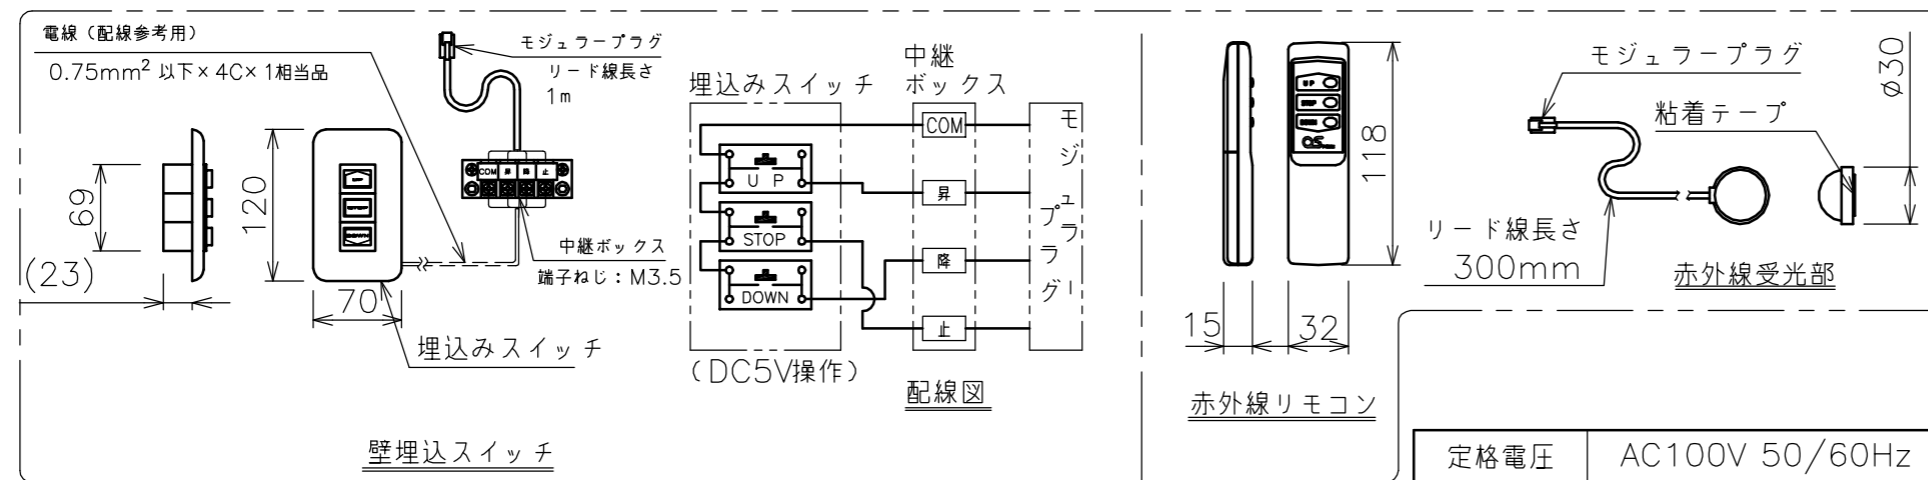

端子台タイプをご選択の場合、電源コンセントは付属されていません。

・外形寸法は、小数点以下を切上げております。

注記

1. スイッチボックス、一次・二次電気配線、配管工事、及び配線材料は別途となります。
2. 赤外線リモコンセットをお使いの場合、インバーター照明下では受信感度が低下し、到達距離が短くなる場合があります。
3. イメージ内に継ぎ目が入ります。

定格電圧	AC100V 50/60Hz
定格電流	1.13A
昇降速度	67/80 (mm/sec)

スクリーン生地	ホワイト(WG103) 防炎品
スクリーンケース	シンメトリーケース
フロントパネル	色：白 脱着可能
機 構	テンションアジャスト
質 量	39.8kg
オプション	赤外線リモコン(S-R1) 壁埋込スイッチ(S-R2)
備 考	RoHS対応品