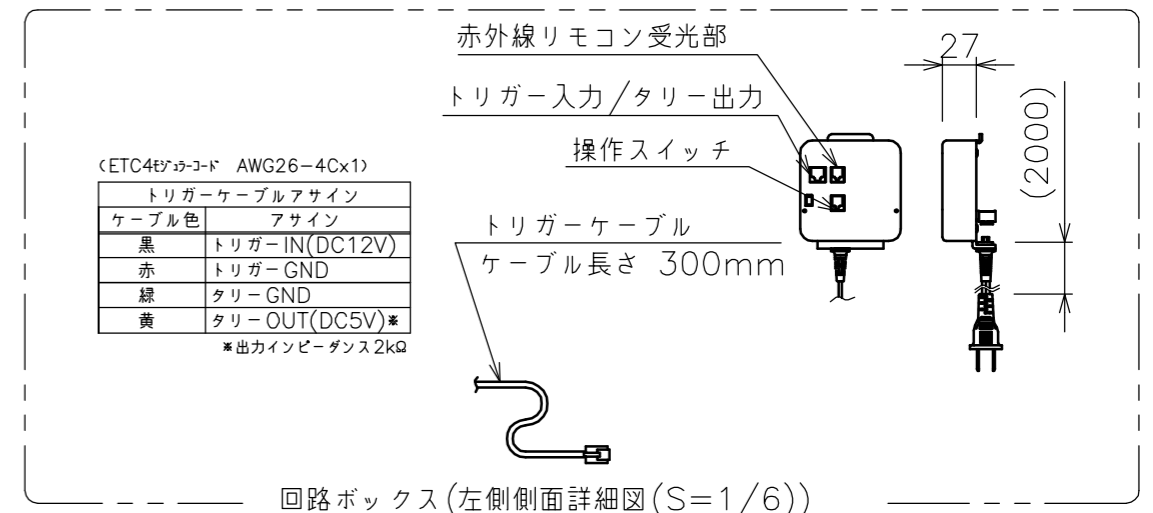

端子台タイプをご選択の場合、電源コンセントは付属されていません。

・外形寸法は、小数点以下を切上げております。

注記

1. スイッチボックス、一次・二次電気配線、配管工事、及び配線材料は別途となります。
2. 赤外線リモコンセットをお使いの場合、インバーター照明下では受信感度が低下し、到達距離が短くなる場合があります。
3. イメージ内に継ぎ目が入ります。

定格電圧	AC100V 50/60Hz
定格電流	1.13A
昇降速度	67/80 (mm/sec)

スクリーン生地	ホワイト(WG103) 防炎品
スクリーンケース	シンメトリーケース
フロントパネル	色：白 脱着可能
機 構	テンションアジャスト
質 量	39.8kg
オプション	赤外線リモコン(S-R1) 壁埋込スイッチ(S-R2)
備 考	RoHS対応品