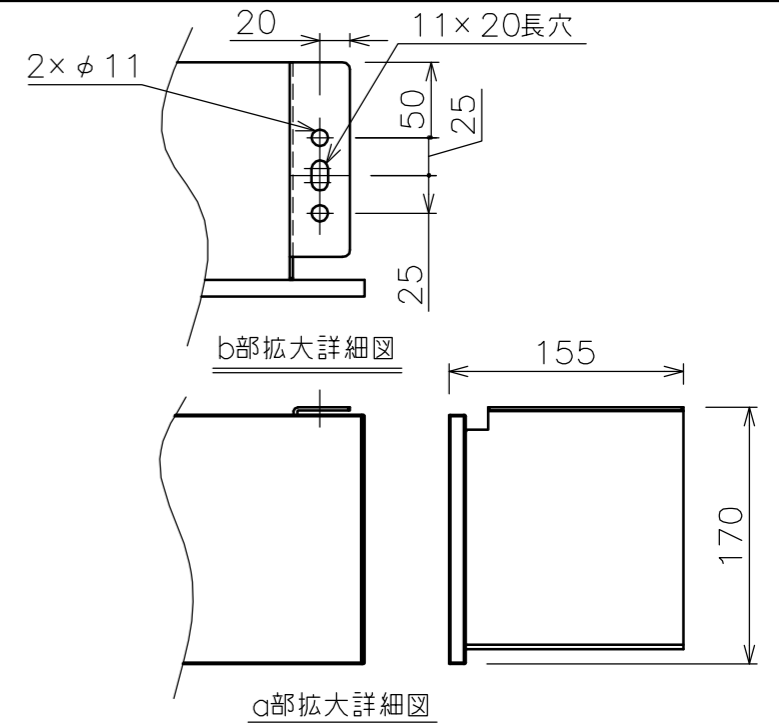

端子台タイプをご選択の場合、電源コンセントは付属されていません。

・外形寸法は、小数点以下を切上げております。

注記

1. スイッチボックス、一次・二次電気配線、配管工事、及び配線材料は別途となります。
2. 赤外線リモコンセットをお使いの場合、インバーター照明下では受信感度が低下し、到達距離が短くなる場合があります。
3. イメージ内に継ぎ目が入ります。

定格電圧	AC100V 50/60Hz
定格電流	1.13A
昇降速度	67/80 (mm/sec)

スクリーン生地	ホワイト(WG103) 防炎品
スクリーンケース	シンメトリーケース
フロントパネル	色：白 脱着可能
機 構	テンションアジャスト
質 量	39.8kg
オプション	赤外線リモコン(S-R1) 壁埋込スイッチ(S-R2)
備 考	RoHS対応品