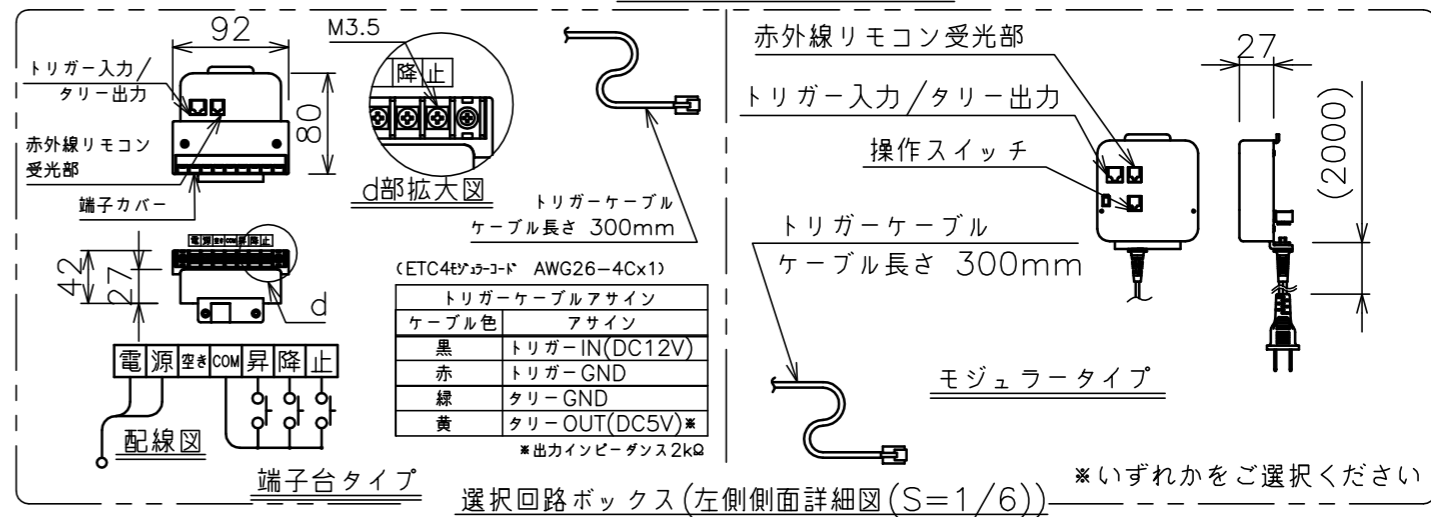

端子台タイプをご選択の場合、電源コンセントは付属されておりません。

・外形寸法は、小数点以下を切上げております。

※端子台タイプをご選択の場合、中継ボックスは付属されておりません。

注記

1. スイッチボックス、一次・二次電気配線、配管工事、及び配線材料は別途となります。
2. 赤外線リモコンセットをお使いの場合、インバーター照明下では受信感度が低下し、到達距離が短くなる場合があります。
3. ※寸法はサイドブラケット(オプション)の場合の寸法となります。
4. []寸法はWF202の場合の寸法です。

端子台タイプ

選択回路ボックス(左側側面詳細図(S=1/6))

トリガーケーブルアサイン	ケーブル色	アサイン
黒	トリガー-IN(DC12V)	
赤	トリガー-GND	
緑	タリ- GND	
黄	タリ- OUT(DC5V)*	

*出カインピーダンス2kΩ

定格電圧	AC100V 50/60Hz
定格電流	0.97A
昇降速度	83/100 (mm/sec)

スクリーン生地	ホワイト(WG103) 防炎品
	ビーズ(BS101) 防炎品
	ウルトラビーズプレミアムグレー(BU202) 防炎品
	ピュア・マット(WF202)
スクリーンケース	シンメトリーケース
フロントパネル	色:黒/白 脱着可能
機構	テンションアジャスト
質量	21.7kg
選択部品	回路ボックス/操作スイッチ(リモコン)
オプション	サイドブラケット(S-M2)/赤外線リモコン(S-R1) 壁埋込スイッチ(S-R2)/-連用壁埋込スイッチ(S-R3)
備考	RoHS対応品