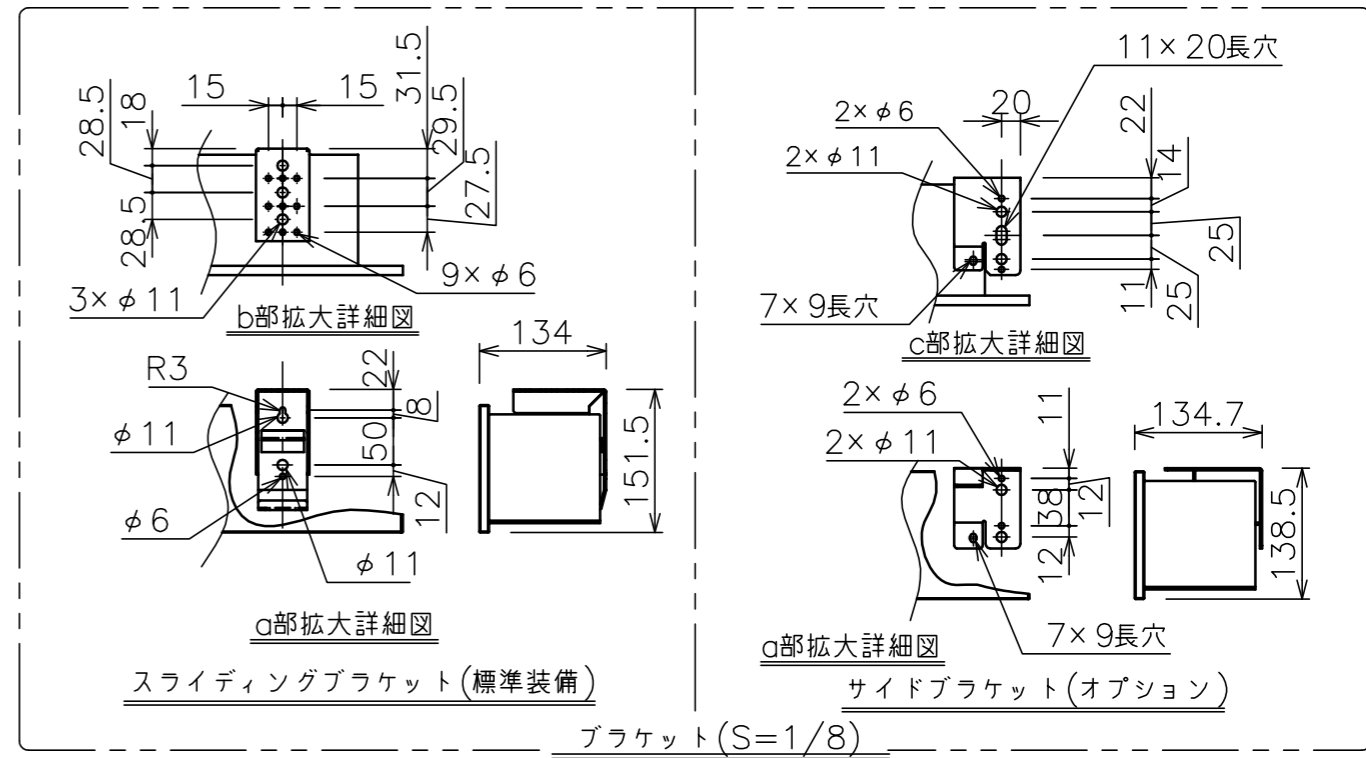

端子台タイプをご選択の場合、電源コンセントは付属されておりません。

・外形寸法は、小数点以下を切上げております。

※端子台タイプをご選択の場合、中継ボックスは付属されておりません。

注記

1. スイッチボックス、一次・二次電気配線、配管工事、及び配線材料は別途となります。
2. 赤外線リモコンセットをお使いの場合、インバーター照明下では受信感度が低下し、到達距離が短くなる場合があります。
3. ※寸法はサイドブラケット(オプション)の場合の寸法となります。
4. []寸法はWF202の場合の寸法です。

端子台タイプ

選択回路ボックス(左側側面詳細図(S=1/6))

トリガーケーブルアサイン	ケーブル色	アサイン
黒	トリガー-IN(DC12V)	
赤	トリガー-GND	
緑	タリ- GND	
黄	タリ- OUT(DC5V)*	

*出カインピーダンス2kΩ

定格電圧	AC100V 50/60Hz
定格電流	0.97A
昇降速度	83/100 (mm/sec)

スクリーン生地	ホワイト(WG103) 防炎品
	ビーズ(BS101) 防炎品
	ウルトラビーズプレミアムグレー(BU202) 防炎品
	ピュア・マット(WF202)
スクリーンケース	シンメトリーケース
フロントパネル	色:黒/白 脱着可能
機構	テンションアジャスト
質量	21.7kg
選択部品	回路ボックス/操作スイッチ(リモコン)
オプション	サイドブラケット(S-M2)/赤外線リモコン(S-R1) 壁埋込スイッチ(S-R2)/-連用壁埋込スイッチ(S-R3)
備考	RoHS対応品