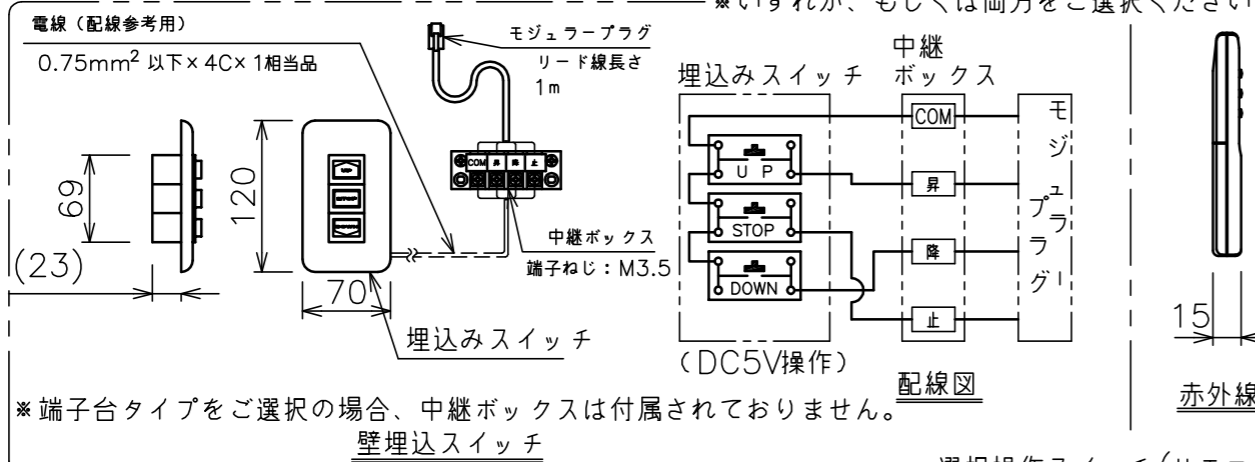

端子台タイプをご選択の場合、電源コンセントは付属されておりません。

・外形寸法は、小数点以下を切上げております。

※端子台タイプをご選択の場合、中継ボックスは付属されておりません。

注記

1. スイッチボックス、一次・二次電気配線、配管工事、及び配線材料は別途となります。
2. 赤外線リモコンセットをお使いの場合、インバーター照明下では受信感度が低下し、到達距離が短くなる場合があります。
3. ※寸法はサイドブラケット(オプション)の場合の寸法となります。
4. []寸法はWF202の場合の寸法です。

端子台タイプ

選択回路ボックス(左側側面詳細図(S=1/6))

トリガーケーブルアサイン	ケーブル色	アサイン
黒	トリガー-IN(DC12V)	
赤	トリガー-GND	
緑	タリ- GND	
黄	タリ- OUT(DC5V)*	

*出カインピーダンス2kΩ

定格電圧	AC100V 50/60Hz
定格電流	0.97A
昇降速度	83/100 (mm/sec)

スクリーン生地	ホワイト(WG103) 防炎品
	ビーズ(BS101) 防炎品
	ウルトラビーズプレミアムグレー(BU202) 防炎品
	ピュア・マット(WF202)
スクリーンケース	シンメトリーケース
フロントパネル	色:黒/白 脱着可能
機構	テンションアジャスト
質量	21.7kg
選択部品	回路ボックス/操作スイッチ(リモコン)
オプション	サイドブラケット(S-M2)/赤外線リモコン(S-R1) 壁埋込スイッチ(S-R2)/-連用壁埋込スイッチ(S-R3)
備考	RoHS対応品