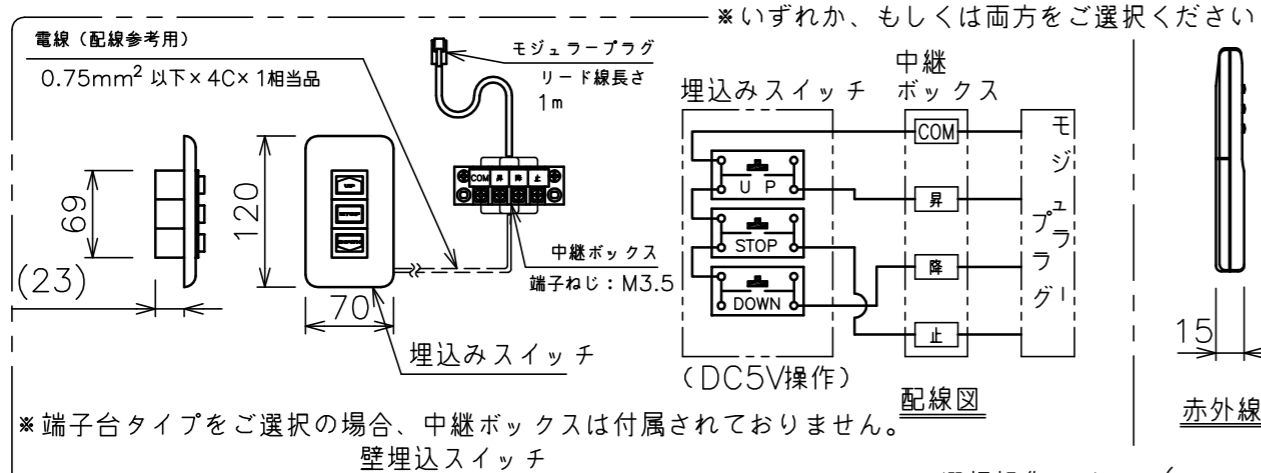

端子台タイプをご選択の場合、電源コンセントは付属されておりません。

・外形寸法は、小数点以下を切上げております。

*端子台タイプをご選択の場合、中継ボックスは付属されておりません。

- 注記
1. スイッチボックス、一次・二次電気配線、配管工事、及び配線材料は別途となります。
 2. 赤外線リモコンセットをお使いの場合、インバーター照明下では受信感度が低下し、到達距離が短くなる場合があります。
 3. *寸法はサイドブラケット(オプション)の場合の寸法となります。
 4. WG103とBS101はイメージ内に継ぎ目が入ります。

スクリーン生地	ホワイト(WG103) 防炎品 ビーズ(BS101) 防炎品 ウルトラビーズプレミアムグレー(BU202) 防炎品
スクリーンケース	シンメトリーケース
フロントパネル	色:黒/白 脱着可能
機構	テンションアジャスト
質量	20.4kg
選択部品	回路ボックス/操作スイッチ(リモコン)
オプション	サイドブラケット(S-M2)/赤外線リモコン(S-R1) 壁埋込スイッチ(S-R2)/一連用壁埋込スイッチ(S-R3)
備考	RoHS対応品

定格電圧	AC100V 50/60Hz
定格電流	0.97A
昇降速度	83/100 (mm/sec)