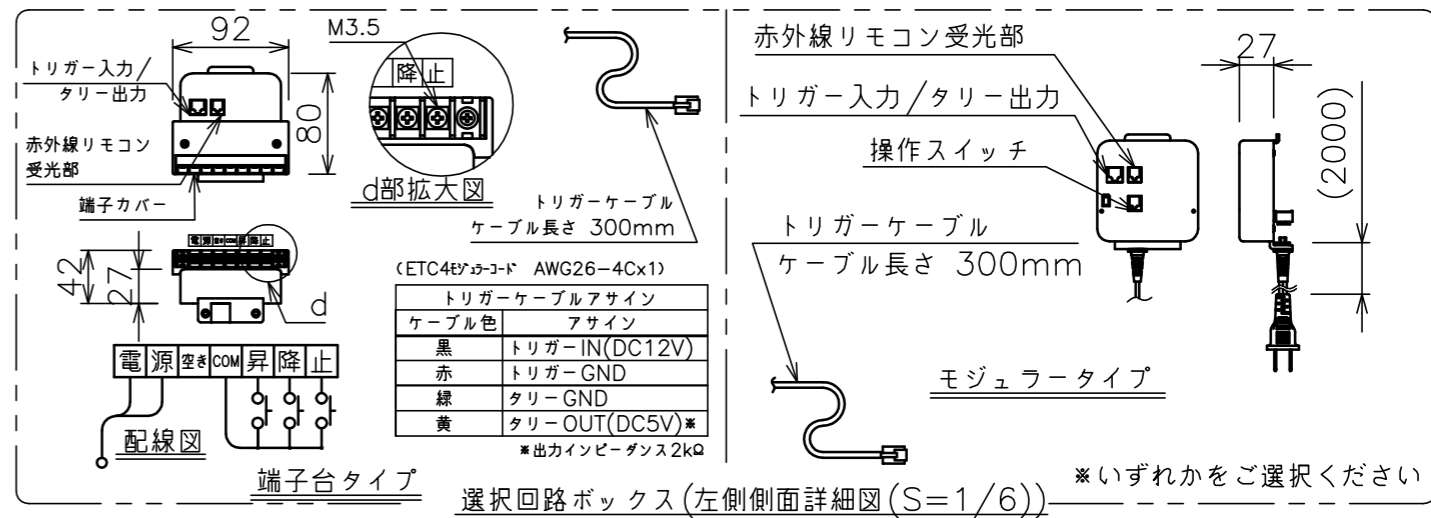

端子台タイプをご選択の場合、電源コンセントは付属されておりません。

・外形寸法は、小数点以下を切上げております。

*端子台タイプをご選択の場合、中継ボックスは付属されておりません。

- 注記
1. スイッチボックス、一次・二次電気配線、配管工事、及び配線材料は別途となります。
 2. 赤外線リモコンセットをお使いの場合、インバーター照明下では受信感度が低下し、到達距離が短くなる場合があります。
 3. *寸法はサイドブラケット(オプション)の場合の寸法となります。
 4. WG103とBS101はイメージ内に継ぎ目が入ります。

スクリーン生地	ホワイト(WG103) 防炎品 ビーズ(BS101) 防炎品 ウルトラビーズプレミアムグレー(BU202) 防炎品
スクリーンケース	シンメトリーケース
フロントパネル	色:黒/白 脱着可能
機構	テンションアジャスト
質量	20.4kg
選択部品	回路ボックス/操作スイッチ(リモコン)
オプション	サイドブラケット(S-M2)/赤外線リモコン(S-R1) 壁埋込スイッチ(S-R2)/一連用壁埋込スイッチ(S-R3)
備考	RoHS対応品

定格電圧	AC100V 50/60Hz
定格電流	0.97A
昇降速度	83/100 (mm/sec)