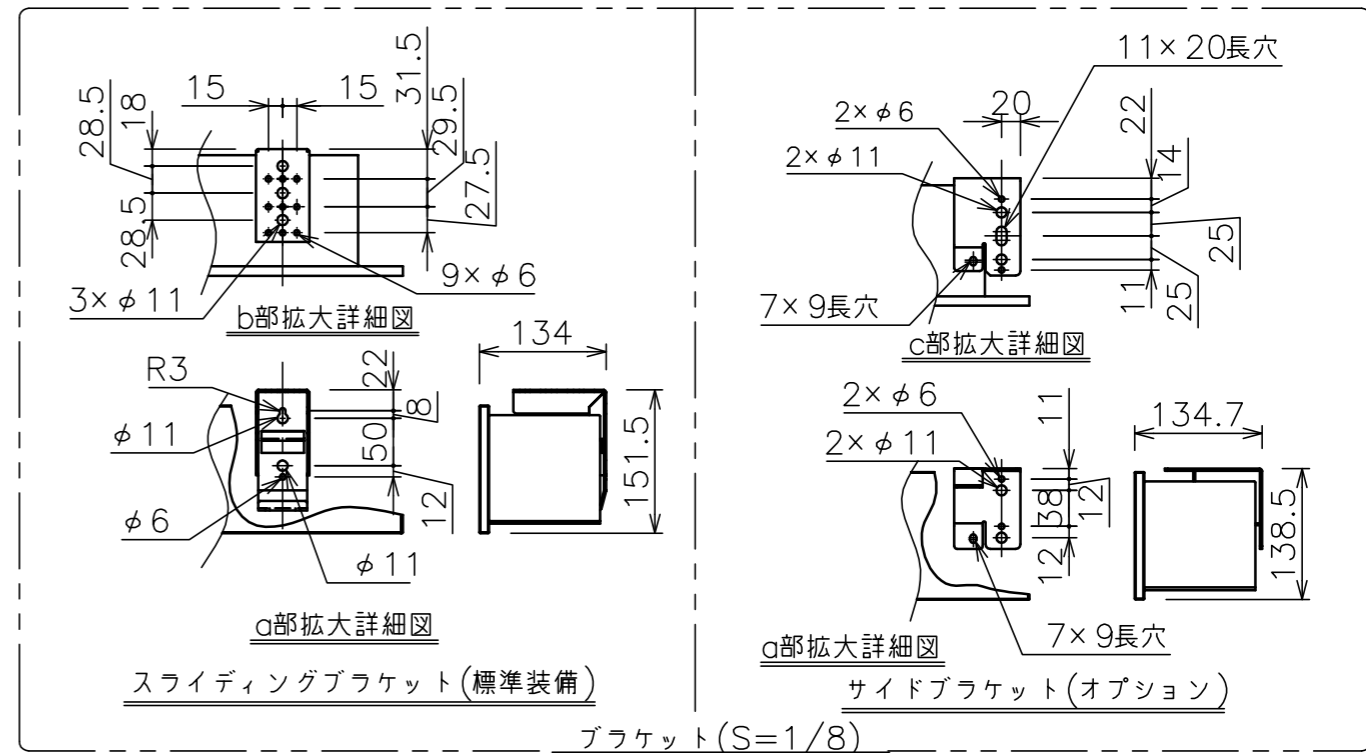

端子台タイプをご選択の場合、電源コンセントは付属されておりません。

・外形寸法は、小数点以下を切上げております。

*端子台タイプをご選択の場合、中継ボックスは付属されておりません。

- 注記
1. スイッチボックス、一次・二次電気配線、配管工事、及び配線材料は別途となります。
 2. 赤外線リモコンセットをお使いの場合、インバーター照明下では受信感度が低下し、到達距離が短くなる場合があります。
 3. *寸法はサイドブラケット(オプション)の場合の寸法となります。
 4. WG103とBS101はイメージ内に継ぎ目が入ります。

スクリーン生地	ホワイト(WG103) 防炎品 ビーズ(BS101) 防炎品 ウルトラビーズプレミアムグレー(BU202) 防炎品
スクリーンケース	シンメトリーケース
フロントパネル	色:黒/白 脱着可能
機構	テンションアジャスト
質量	20.4kg
選択部品	回路ボックス/操作スイッチ(リモコン)
オプション	サイドブラケット(S-M2)/赤外線リモコン(S-R1) 壁埋込スイッチ(S-R2)/一連用壁埋込スイッチ(S-R3)
備考	RoHS対応品

定格電圧	AC100V 50/60Hz
定格電流	0.97A
昇降速度	83/100 (mm/sec)