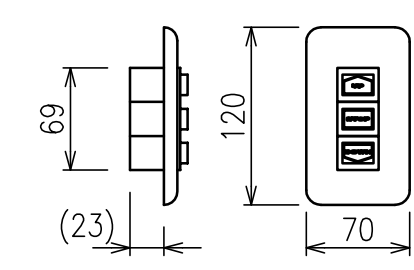

サイドブラケット詳細図(S=1/6)

結線図

回路ボックスおよび操作スイッチ(S=1/5)

仕様：モダンプレート
(ミルクキーホワイト)

一連用壁埋込スイッチ

モーター	ローラー内蔵型
モーター定格電圧	AC100V 50/60Hz
モーター定格電流	0.96A
モーター定格運転時間	4min
制御信号電圧	DC24V
入力制御	無電圧マイク10mS以上/ 無電圧単パルス10mS以上
出力電圧	DC24V
出力電流	最大約80mA
昇降速度	50Hz: 67・60Hz:80(mm/sec)

スクリーン生地	ホワイト(WG103) 防炎品 ホワイト(WG207) 防炎品
スクリーンケース	材質：アルミ 色：白(日塗IN-93 7分つや)相当
フロントパネル	材質：アルミ 色：白(日塗IN-93 7分つや)相当 脱着可能
リミット調整機構	モーターのリミットスイッチによる調整
質量	43.9kg
アスペクト比	NTSCタイプ(4:3)
オプション	適用アルミボックス AL-480EX
備考	RoHS対応品

注記
 ・外形寸法は、小数点以下を切上げております。
 ・WG103はイメージ内に継ぎ目が入ります。
 ・スイッチボックス、一次・二次電気配線、配管工事、及び配線材料は別途となります。

下パイプ詳細図(S=1/6)