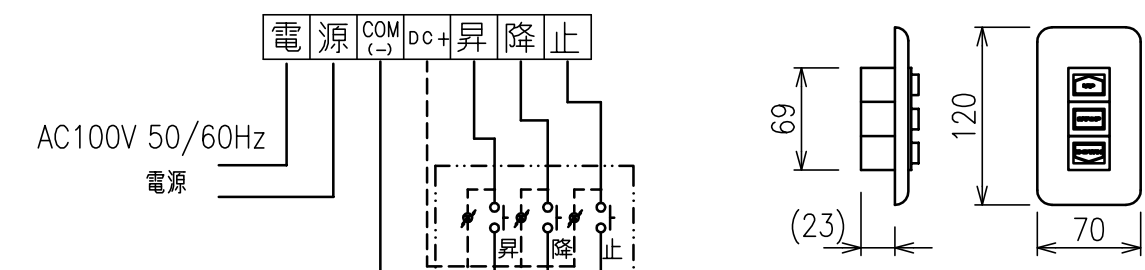

サイドブラケット詳細図(S=1/6)

結線図

回路ボックスおよび操作スイッチ(S=1/5)

仕様：モダンプレート
(ミルクキーホワイト)

一連用壁埋込スイッチ

モーター	ローラー内蔵型
モーター定格電圧	AC100V 50/60Hz
モーター定格電流	0.96A
モーター定格運転時間	4min
制御信号電圧	DC24V
入力制御	無電圧マイク10mS以上/ 無電圧単パルス10mS以上
出力電圧	DC24V
出力電流	最大約80mA
昇降速度	50Hz: 67・60Hz:80(mm/sec)

スクリーン生地	ホワイト(WG103) 防炎品 ホワイト(WG207) 防炎品
スクリーンケース	材質：アルミ 色：白(日塗IN-93 7分つや)相当
フロントパネル	材質：アルミ 色：白(日塗IN-93 7分つや)相当 脱着可能
リミット調整機構	モーターのリミットスイッチによる調整
質量	43.9kg
アスペクト比	NTSCタイプ(4:3)
オプション	適用アルミボックス AL-480EX
備考	RoHS対応品

注記
 ・外形寸法は、小数点以下を切上げております。
 ・WG103はイメージ内に継ぎ目が入ります。
 ・スイッチボックス、一次・二次電気配線、配管工事、及び配線材料は別途となります。

下パイプ詳細図(S=1/6)