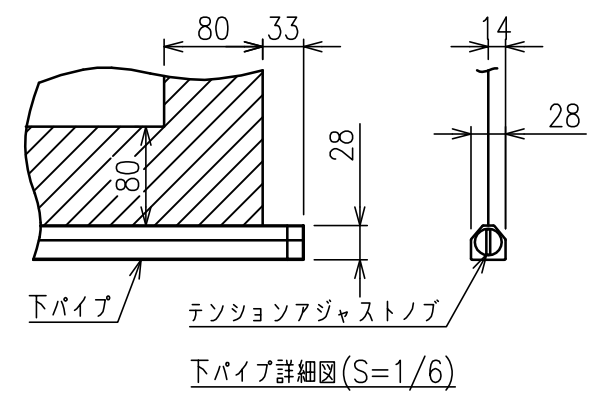

サイドブラケット詳細図(S=1/6)

結線図

回路ボックスおよび操作スイッチ(S=1/5)

仕様：モダンプレート
(ミルクキーホワイト)

一連用壁埋込スイッチ

モーター	ローラー内蔵型
モーター定格電圧	AC100V 50/60Hz
モーター定格電流	0.96A
モーター定格運転時間	4min
制御信号電圧	DC24V
入力制御	無電圧マイク10mS以上/ 無電圧単パルス10mS以上
出力電圧	DC24V
出力電流	最大約80mA
昇降速度	50Hz: 67・60Hz:80(mm/sec)

スクリーン生地	ホワイト(WG103) 防炎品 ホワイト(WG207) 防炎品
スクリーンケース	材質：アルミ 色：白(日塗IN-93 7分つや)相当
フロントパネル	材質：アルミ 色：白(日塗IN-93 7分つや)相当 脱着可能
リミット調整機構	モーターのリミットスイッチによる調整
質量	43.9kg
アスペクト比	NTSCタイプ(4:3)
オプション	適用アルミボックス AL-480EX
備考	RoHS対応品

注記
 ・外形寸法は、小数点以下を切上げております。
 ・WG103はイメージ内に継ぎ目が入ります。
 ・スイッチボックス、一次・二次電気配線、配管工事、及び配線材料は別途となります。

下パイプ詳細図(S=1/6)