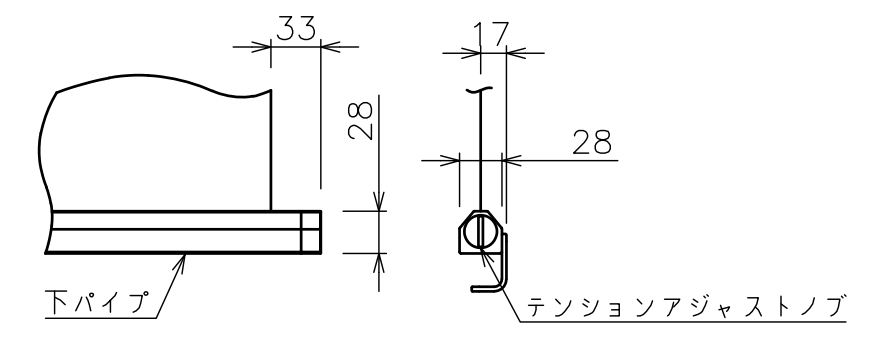

スライディングブラケット詳細図 (S=1/6)

下パイプ詳細図 (S=1/5)

注記
 ・外形寸法は、小数点以下を切上げております。
 ・イメージ内に継ぎ目が入ります。

スクリーン生地	ホワイト(WG103) 防炎品
スクリーンケース	材質：アルミ 色：白(日塗IN-93 7分つや)相当
フロントパネル	材質：アルミ 色：白(日塗IN-93 7分つや)相当 脱着可能
機 構	テンションアジャスト ロータリーダンパー、ボールストップ
質 量	23.9kg
アスペクト比	HDタイプ(16:9)
オ プ シ ョ ン	適用アルミボックス AL-400EX
備 考	