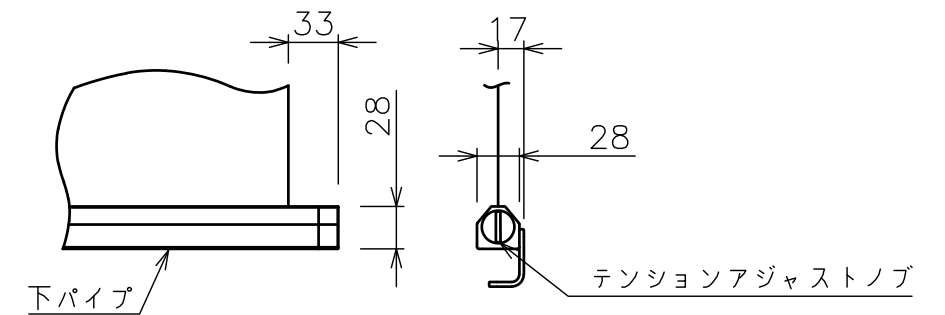

スライディングブラケット詳細図 (S=1/6)

下パイプ詳細図 (S=1/5)

注記

- ・外形寸法は、小数点以下を切上げております。
- ・イメージ内に継ぎ目が入ります。

スクリーン生地	ホワイト(WG103) 防炎品
スクリーンケース	材質：アルミ 色：白(日塗IN-93 7分つや)相当
フロントパネル	材質：アルミ 色：白(日塗IN-93 7分つや)相当 脱着可能
機 構	テンションアジャスト ロータリーダンパー、ボールストップ
質 量	23.1kg
アスペクト比	NTSCタイプ(4:3)
オ プ シ ョ ン	適用アルミボックス AL-360EX
備 考	