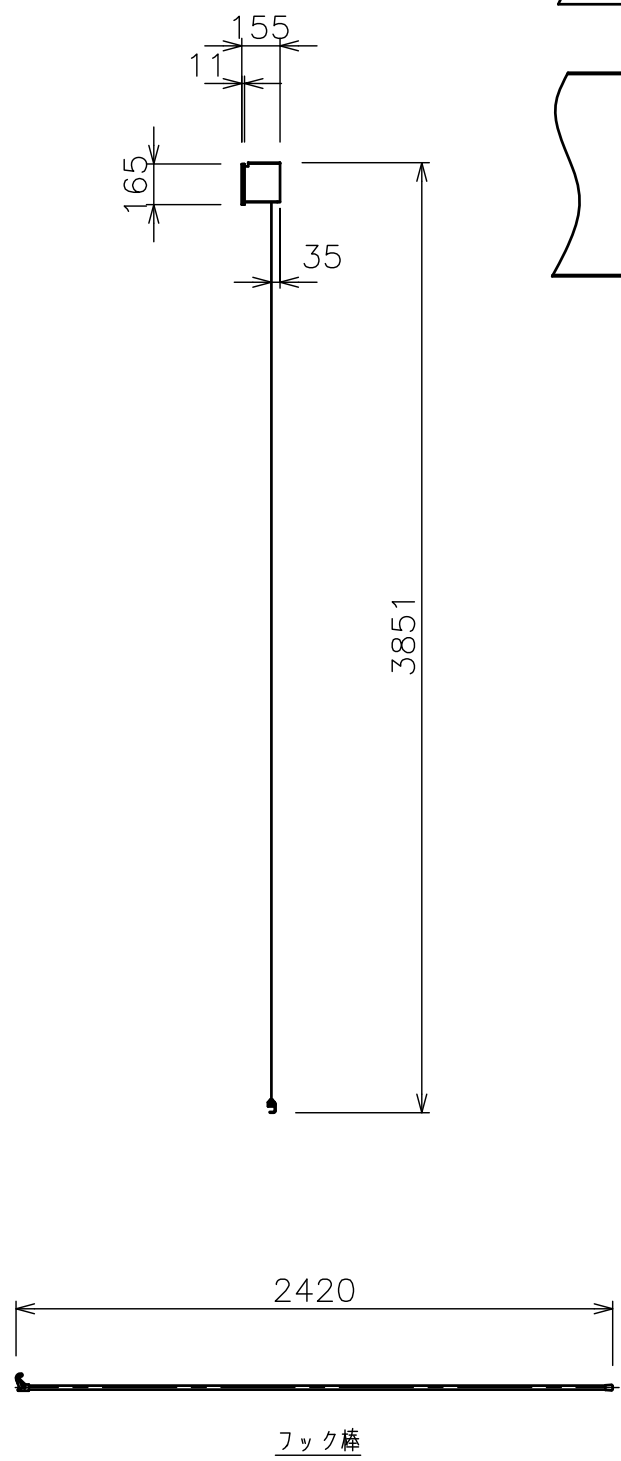

サイドブラケット詳細図(S=1/6)

下パイプ詳細図(S=1/5)

注記

- ・外形寸法は、小数点以下を切上げております。
- ・イメージ内に継ぎ目が入ります。

スクリーン生地	ホワイト(WG103) 防炎品
スクリーンケース	材質：アルミ 色：白(日塗工N-93 7分つや)相当
フロントパネル	材質：アルミ 色：白(日塗工N-93 7分つや)相当 脱着可能
機構	テンションアジャスト ロータリーダンパー、ボールストップ
質量	45.9kg
アスペクト比	NTSCタイプ(4:3)
オプション	適用アルミボックス AL-480EX
備考	