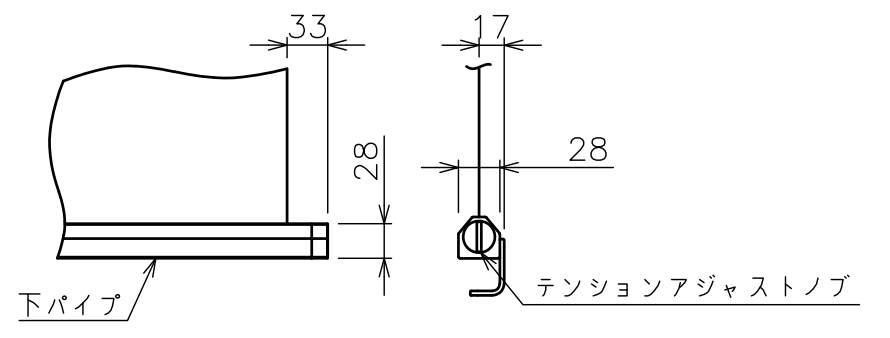

サイドブラケット詳細図(S=1/6)

下パイプ詳細図(S=1/5)

注記

- ・外形寸法は、小数点以下を切上げております。
- ・イメージ内に継ぎ目が入ります。

スクリーン生地	ホワイト(WG103) 防炎品
スクリーンケース	材質：アルミ 色：白(日塗工N-93 7分つや)相当
フロントパネル	材質：アルミ 色：白(日塗工N-93 7分つや)相当 脱着可能
機構	テンションアジャスト ロータリーダンパー、ボールストップ
質量	45.9kg
アスペクト比	NTSCタイプ(4:3)
オプション	適用アルミボックス AL-480EX
備考	