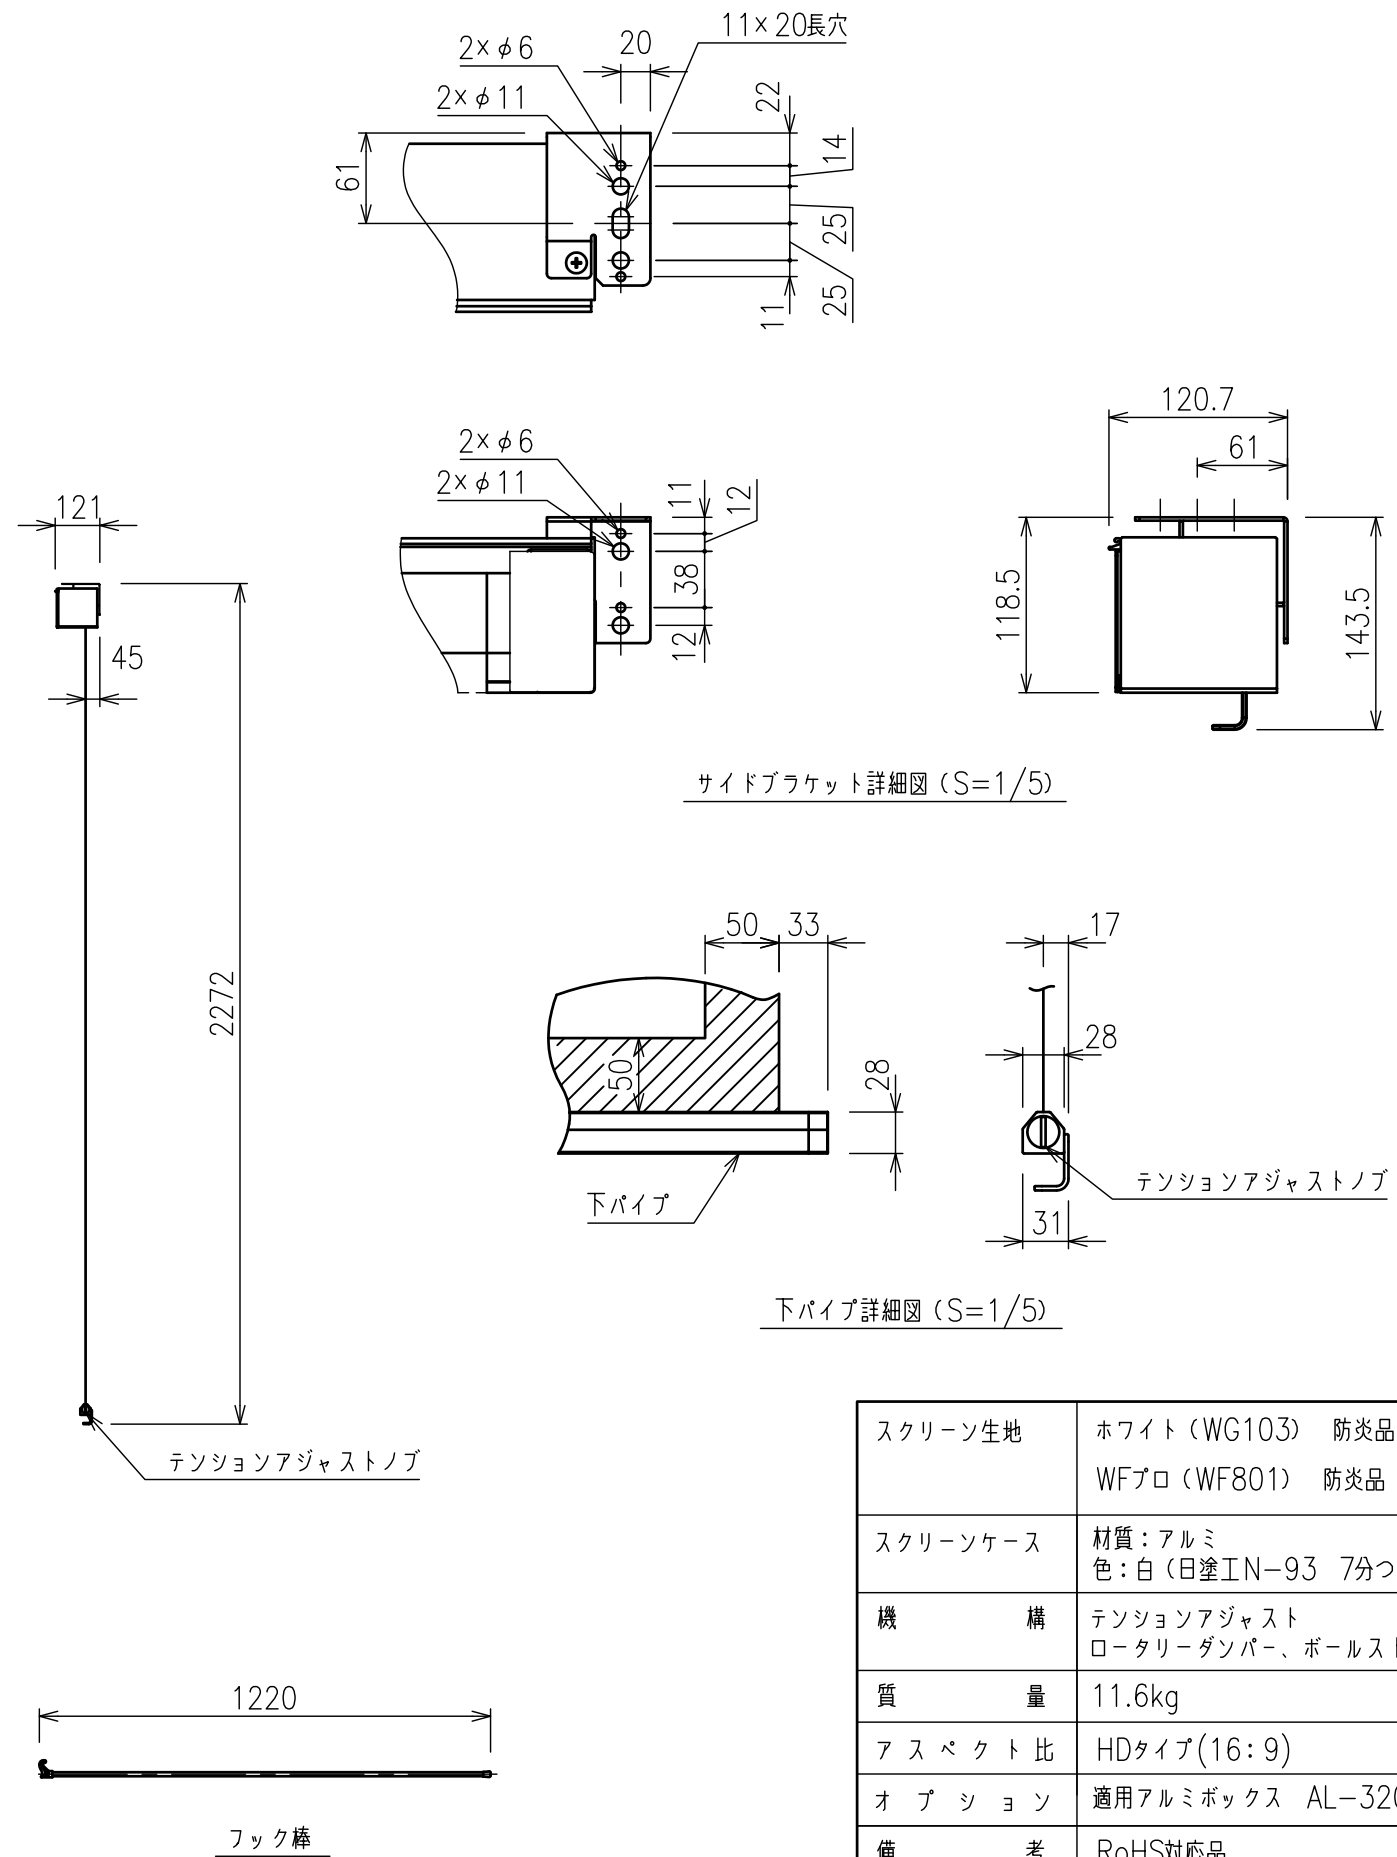

注記
・外形寸法は、小数点以下を切上げております。

スクリーン生地	ホワイト (WG103) 防災品 WFプロ (WF801) 防災品
スクリーンケース	材質: アルミ 色: 白 (日塗IN-93 7分つや) 相当
機 構	テンションアジャスト ロータリーダンパー、ボールストップ
質 量	11.6kg
アスペクト比	HDタイプ (16:9)
オ プ シ ョ ン	適用アルミボックス AL-320X
備 考	RoHS対応品