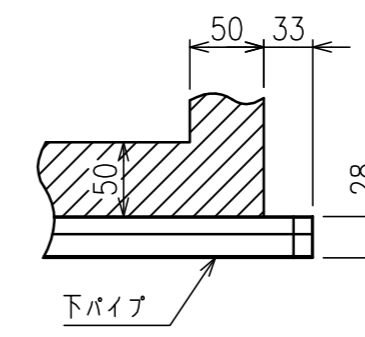

サイドブラケット詳細図 (S=1/6)

下パイプ詳細図 (S=1/5)

注記

- ・外形寸法は、小数点以下を切上げております。
- ・イメージ内に継ぎ目が入ります。

スクリーン生地	ホワイト (WG103) 防炎品
スクリーンケース	材質: アルミ 色: 白 (日塗工N-93 7分つや) 相当
機構	テンションアジャスト ロータリーダンパー、ボールストップ
質量	19.0kg
アスペクト比	NTSCタイプ (4:3)
オプション	適用アルミボックス AL-360X
備考	RoHS対応品