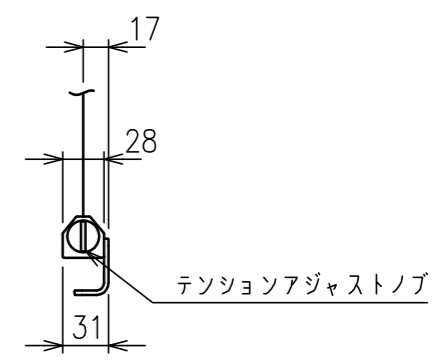

サイドブラケット詳細図 (S=1/6)

下パイプ詳細図 (S=1/5)

注記

- ・外形寸法は、小数点以下を切上げております。
- ・イメージ内に継ぎ目が入ります。

スクリーン生地	ホワイト (WG103) 防炎品
スクリーンケース	材質: アルミ 色: 白 (日塗工N-93 7分つや) 相当
機構	テンションアジャスト ロータリーダンパー、ボールストップ
質量	19.0kg
アスペクト比	NTSCタイプ (4:3)
オプション	適用アルミボックス AL-360X
備考	RoHS対応品