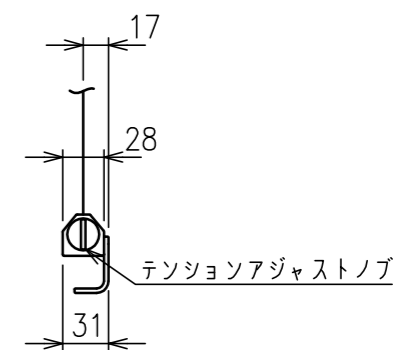

サイドブラケット詳細図 (S=1/6)

下パイプ詳細図 (S=1/5)

注記

- ・外形寸法は、小数点以下を切上げております。
- ・イメージ内に継ぎ目が入ります。

スクリーン生地	ホワイト (WG103) 防炎品
スクリーンケース	材質: アルミ 色: 白 (日塗IN-93 7分つや) 相当
機構	テンションアジャスト ロータリーダンパー、ボールストップ
質量	35.9kg
アスペクト比	NTSCタイプ (4:3)
オプション	適用アルミボックス AL-480EX
備考	RoHS対応品