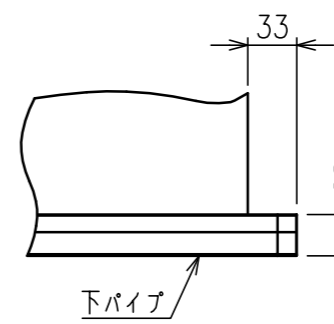

サイドブラケット詳細図 (S=1/6)

下パイプ詳細図 (S=1/5)

注記

- ・外形寸法は、小数点以下を切上げております。
- ・イメージ内に継ぎ目が入ります。

スクリーン生地	ホワイト (WG103) 防炎品
スクリーンケース	材質: アルミ 色: 白 (日塗IN-93 7分つや) 相当
機構	テンションアジャスト ロータリーダンパー、ボールストップ
質量	35.9kg
アスペクト比	NTSCタイプ (4:3)
オプション	適用アルミボックス AL-480EX
備考	RoHS対応品