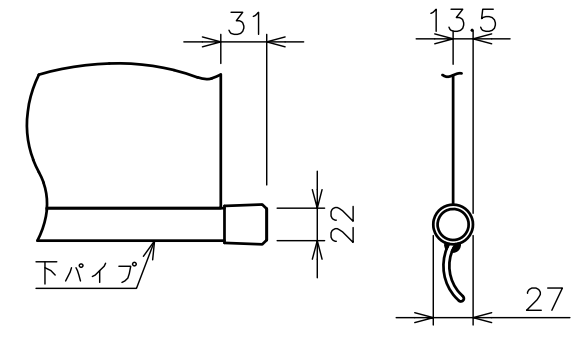

サイドキャップ詳細図 (S=1/5)

下パイプ詳細図 (S=1/5)

スクリーン生地	ホワイト (WG103) 防炎品
スクリーンケース	材質: スチール 色: オフホワイト色 (日塗IC65-80A相当)
機 構	ソフトwind、ボールストップ
質 量	11.5kg
付 属 品	十字穴付きトラスタッピンねじ (4×30) × 4 アルミフック棒 × 1 段付スペーサー × 4
オ プ シ ョ ン	適用アルミボックス AL-320X
備 考	

注 記

- ・外形寸法は、小数点以下を切上げております。
- ・イメージ内に継ぎ目が入ります。