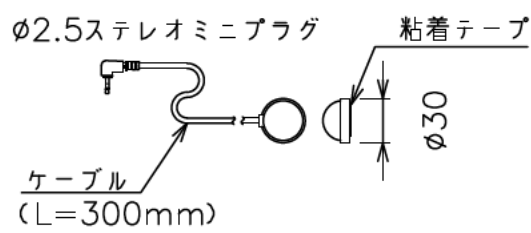

・外形寸法は、小数点以下を切上げております。

注 記

1. スイッチボックス、一次・二次電気配線
配管工事、及び配線材料は別途となります。

赤外線リモコン送信機/受光部

インバーター照明下では受信感度が低くなり、到達距離が短くなる場合があります。

定格電圧	AC100V 50/60Hz
最大消費電力	86W
最大消費電流	0.9A
待機電力	0.4W
昇降速度	78/93(mm/sec)

スクリーン生地	ホワイト (WG103) 防炎品
スクリーンケース	シンメトリーケース 日塗IC65-80A相当オフホワイト色
質 量	10.9kg
付 属 品	十字穴付きトラスチックビスねじ(4×30) × 4 六角レンチ × 1 赤外線リモコン送信機/受光部 × 1 段付スペーサー × 4
適用アルミボックス	AL-280X
適用アルミボックス内寸法	L2800×H150×D150
取付最小ボックス内寸法	L2610×H150×D150