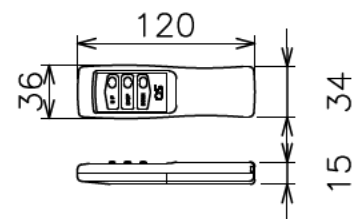

・外形寸法は、小数点以下を切上げております。

注 記

1. スイッチボックス、一次・二次電気配線
配管工事、及び配線材料は別途となります。

赤外線リモコン送信機/受光部

インバーター照明下では受信感度が低くなり、到達距離が短くなる場合があります。

定格電圧	AC100V 50/60Hz
最大消費電力	86W
最大消費電流	0.9A
待機電力	0.4W
昇降速度	78/93(mm/sec)

スクリーン生地	ホワイト (WG103) 防炎品
スクリーンケース	シンメトリーケース 日塗IC65-80A相当オフホワイト色
質 量	10.9kg
付 属 品	十字穴付きトラスチックビスねじ(4×30) × 4 六角レンチ × 1 赤外線リモコン送信機/受光部 × 1 段付スペーサー × 4
適用アルミボックス	AL-280X
適用アルミボックス内寸法	L2800×H150×D150
取付最小ボックス内寸法	L2610×H150×D150