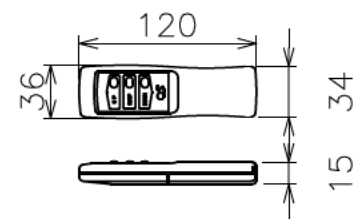

- ・外形寸法は、小数点以下を切上げております。
- ・本製品はイメージ内に継目が入ります。

インバーター照明下では受信感度が低くなり、到達距離が短くなる場合があります。

注 記

1. スイッチボックス、一次・二次電気配線
配管工事、及び配線材料は別途となります。

定格電圧	AC100V 50/60Hz
最大消費電力	86W
最大消費電流	0.9A
待機電力	0.4W
昇降速度	78/93(mm/sec)

スクリーン生地	ホワイト (WG103) 防災品
スクリーンケース	シンメトリーケース 日塗IC65-80A相当オフホワイト色
質 量	11.2kg
付 属 品	十字穴付きトラスタッピンねじ(4×30) × 4 六角レンチ × 1 赤外線リモコン送信機/受光部 × 1 段付スペーサー × 4
適用アルミボックス	AL-280X
適用アルミボックス内寸法	L2800×H150×D150
取付最小ボックス内寸法	L2610×H150×D150