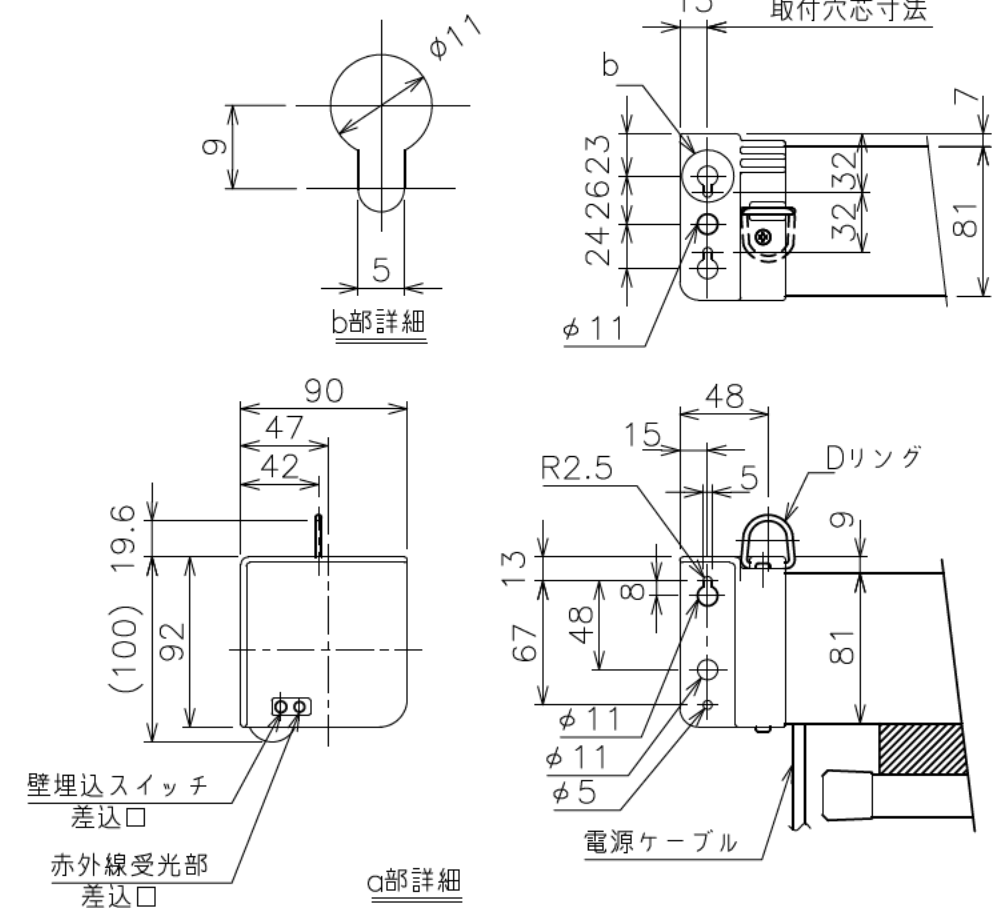

- ・外形寸法は、小数点以下を切上げております。
- ・本製品はイメージ内に継目が入ります。

インバーター照明下では受信感度が低くなり、到達距離が短くなる場合があります。

注 記

1. スイッチボックス、一次・二次電気配線
配管工事、及び配線材料は別途となります。

定格電圧	AC100V 50/60Hz
最大消費電力	86W
最大消費電流	0.9A
待機電力	0.4W
昇降速度	78/93(mm/sec)

スクリーン生地	ホワイト (WG103) 防災品
スクリーンケース	シンメトリーケース 日塗IC65-80A相当オフホワイト色
質 量	11.2kg
付 属 品	十字穴付きトラスタッピンねじ(4×30) × 4 六角レンチ × 1 赤外線リモコン送信機/受光部 × 1 段付スペーサー × 4
適用アルミボックス	AL-280X
適用アルミボックス内寸法	L2800×H150×D150
取付最小ボックス内寸法	L2610×H150×D150