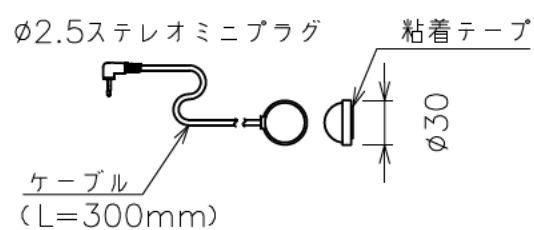

- ・外形寸法は、小数点以下を切上げております。
- ・本製品はイメージ内に継目が入ります。

インバーター照明下では受信感度が低くなり、到達距離が短くなる場合があります。

注 記

1. スイッチボックス、一次・二次電気配線
配管工事、及び配線材料は別途となります。

定格電圧	AC100V 50/60Hz
最大消費電力	86W
最大消費電流	0.9A
待機電力	0.4W
昇降速度	78/93(mm/sec)

スクリーン生地	ホワイト (WG103) 防災品
スクリーンケース	シンメトリーケース 日塗IC65-80A相当オフホワイト色
質 量	11.2kg
付 属 品	十字穴付きトラスタッピンねじ(4×30) × 4 六角レンチ × 1 赤外線リモコン送信機/受光部 × 1 段付スペーサー × 4
適用アルミボックス	AL-280X
適用アルミボックス内寸法	L2800×H150×D150
取付最小ボックス内寸法	L2610×H150×D150